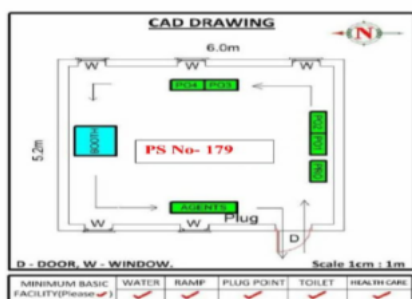

নির্বাচক নিবন্ধন আধিকারিকের স্বাক্ষর

Nazri Naksha

Google Map View

Polling Station Building Front View

Polling Station Front View

Cad View

Key MAP View

1 নাম : হারান আলি মাঝি পিতার নাম: দিদার বক্স মাঝী বাড়ির নং : n0024 বয়স : 47 লিঙ্গ : পুরুষ	LFH1452085 ফটো উপলব্ধ	2 নাম : তাছলী বিবি স্বামীর নাম: হারান আলি মাঝী বাড়ির নং : n0024 বয়স : 40 লিঙ্গ : মহিলা	LFH1452093 ফটো উপলব্ধ	3 নাম : আলাউদ্দিন মাঝি পিতার নাম: দিদার বক্স মাঝী বাড়ির নং : n0024 বয়স : 36 লিঙ্গ : পুরুষ	IDR0557421 ফটো উপলব্ধ
4 নাম : রজিনা বিবি স্বামীর নাম: আলাউদ্দিন মাঝি বাড়ির নং : n0024 বয়স : 43 লিঙ্গ : মহিলা	IDR1388982 ফটো উপলব্ধ	5 নাম : সেরিনা খাতুন পিতার নাম: সফিক খান বাড়ির নং : n0019 বয়স : 28 লিঙ্গ : মহিলা	IDR1490499 ফটো উপলব্ধ	6 নাম : ছকিনা বিবি স্বামীর নাম: সফিক খান বাড়ির নং : n0019 বয়স : 43 লিঙ্গ : মহিলা	LFH2675510 ফটো উপলব্ধ
7 নাম : সেরিনা ইয়াসমিন স্বামীর নাম: জিয়াবুল হক বাড়ির নং : n0170 বয়স : 56 লিঙ্গ : মহিলা	LFH2675635 ফটো উপলব্ধ	8 নাম : হাসান খান পিতার নাম: সফিক খান বাড়ির নং : এন0019 বয়স : 23 লিঙ্গ : পুরুষ	IDR2116598 ফটো উপলব্ধ	9 নাম : রোজিনা বিবি স্বামীর নাম: সাবির আলি জমাদার বাড়ির নং : n0019 বয়স : 37 লিঙ্গ : মহিলা	NVY0652602 ফটো উপলব্ধ
10 নাম : জিয়াবুল হক পিতার নাম: মোঃ অছির আলি মোল্যা বাড়ির নং : n0170 বয়স : 61 লিঙ্গ : পুরুষ	LFH2675627 ফটো উপলব্ধ	11 নাম : সুরাজ মাঝি পিতার নাম: হিরন মাজি বাড়ির নং : n0024 বয়স : 25 লিঙ্গ : পুরুষ	IDR1711936 ফটো উপলব্ধ	12 নাম : মোঃ আসরাফুল আলম মোল্যা পিতার নাম: আব্দুল অলিল মোল্যা বাড়ির নং : এন0109 বয়স : 40 লিঙ্গ : পুরুষ	LFH2436491 ফটো উপলব্ধ
13 নাম : আসপিয়া বিবি স্বামীর নাম: আবদুল অলিল মোল্যা বাড়ির নং : 109 বয়স : 74 লিঙ্গ : মহিলা	LFH2663854 ফটো উপলব্ধ	14 নাম : রত্না দাস অধিকারী স্বামীর নাম: প্রসেনজিৎ অধিকারী বাড়ির নং : n0009 বয়স : 31 লিঙ্গ : মহিলা	IDR1388925 ফটো উপলব্ধ	15 নাম : শংকর অধিকারী পিতার নাম: নরেন্দ্রনাথ অধিকারী বাড়ির নং : n0117 বয়স : 59 লিঙ্গ : পুরুষ	LFH0924753 ফটো উপলব্ধ
16 নাম : সুব্রত অধিকারী পিতার নাম: সন্ধ্যাসী অধিকারী বাড়ির নং : n0115 বয়স : 44 লিঙ্গ : পুরুষ	LFH2549640 ফটো উপলব্ধ	17 নাম : বাপ্পা অধিকারী পিতার নাম: শঙ্কর অধিকারী বাড়ির নং : N/0121 বয়স : 36 লিঙ্গ : পুরুষ	LFH2822070 ফটো উপলব্ধ	18 নাম : নান্টু ওরাও পিতার নাম: বৃন্দু ওরাও বাড়ির নং : n0008 বয়স : 44 লিঙ্গ : পুরুষ	LFH2549632 ফটো উপলব্ধ
19 নাম : সঞ্জয় অধিকারী পিতার নাম: বংশীধর অধিকারী বাড়ির নং : চক আহমাদপুর বয়স : 42 লিঙ্গ : পুরুষ	LFH2108017 ফটো উপলব্ধ	20 নাম : কৌশিক অধিকারী পিতার নাম: বংশী অধিকারী বাড়ির নং : চক আহমাদপুর বয়স : 46 লিঙ্গ : পুরুষ	LFH2675528 ফটো উপলব্ধ	21 নাম : করবী অধিকারী স্বামীর নাম: বাপ্পা অধিকারী বাড়ির নং : n0117 বয়স : 27 লিঙ্গ : মহিলা	IDR1584663 ফটো উপলব্ধ
22 নাম : দিপু অধিকারী স্বামীর নাম: আশিষ অধিকারী বাড়ির নং : n0003 বয়স : 34 লিঙ্গ : মহিলা	IDR1145564 ফটো উপলব্ধ	23 নাম : আশীষ অধিকারী পিতার নাম: শঙ্কর অধিকারী বাড়ির নং : n0003 বয়স : 44 লিঙ্গ : পুরুষ	LFH2107993 ফটো উপলব্ধ	24 নাম : ছন্দা অধিকারী স্বামীর নাম: রাজু অধিকারী বাড়ির নং : n0003 বয়স : 37 লিঙ্গ : মহিলা	IDR0710764 ফটো উপলব্ধ
25 নাম : রাজু অধিকারী পিতার নাম: শংকর অধিকারী বাড়ির নং : n0003 বয়স : 43 লিঙ্গ : পুরুষ	LFH2107985 ফটো উপলব্ধ	26 নাম : মৃত্যুঞ্জয় অধিকারী পিতার নাম: বংশী অধিকারী বাড়ির নং : n0002 বয়স : 33 লিঙ্গ : পুরুষ	IDR1037084 ফটো উপলব্ধ	27 নাম : অসীমা অধিকারী স্বামীর নাম: কৌশিক অধিকারী বাড়ির নং : n0002 বয়স : 37 লিঙ্গ : মহিলা	IDR1275312 ফটো উপলব্ধ
28 নাম : মমতা অধিকারী স্বামীর নাম: বসুদেব অধিকারী বাড়ির নং : n0076 বয়স : 49 লিঙ্গ : মহিলা	LFH1187616 ফটো উপলব্ধ	29 নাম : বসুদেব অধিকারী পিতার নাম: ধনঞ্জয় অধিকারী বাড়ির নং : n0076 বয়স : 58 লিঙ্গ : পুরুষ	LFH0924670 ফটো উপলব্ধ	30 নাম : আল্পনা অধিকারী স্বামীর নাম: শ্যামল অধিকারী বাড়ির নং : n0012 বয়স : 51 লিঙ্গ : মহিলা	LFH0924480 ফটো উপলব্ধ