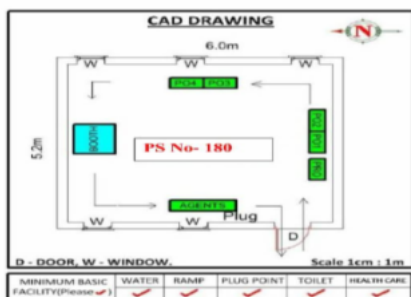

নির্বাচক নিবন্ধন আধিকারিকের স্বাক্ষর

Nazri Naksha

Google Map View

Polling Station Building Front View

Polling Station Front View

Cad View

Key MAP View

1 নাম : তপুরা বিবি স্বামীর নাম: সাইফুল্যা মোল্যা বাড়ির নং : n0164 বয়স : 38 লিঙ্গ : মহিলা	IDR0957001 ফটো উপলব্ধ	2 নাম : জামেনা বিবি পিতার নাম: নুরবক্স মোল্যা বাড়ির নং : n0065 বয়স : 49 লিঙ্গ : মহিলা	IDR0557694 ফটো উপলব্ধ	3 নাম : মহিফুল মোল্যা পিতার নাম: জবেদ আলি মোল্যা বাড়ির নং : n0065 বয়স : 32 লিঙ্গ : পুরুষ	IDR1389345 ফটো উপলব্ধ
4 নাম : ছরিমান বিবি স্বামীর নাম: অজেত মোল্লা বাড়ির নং : n0082 বয়স : 74 লিঙ্গ : মহিলা	WB/14/097/522184 ফটো উপলব্ধ	5 নাম : মুসলিমাবিবি স্বামীর নাম: সাইদুল মোল্যা বাড়ির নং : n0045 বয়স : 33 লিঙ্গ : মহিলা	IDR0710848 ফটো উপলব্ধ	6 নাম : মইদুল মোল্যা পিতার নাম: খবির মোল্যা বাড়ির নং : n0045 বয়স : 39 লিঙ্গ : পুরুষ	IDR0955906 ফটো উপলব্ধ
7 নাম : সহিদুল মোল্যা পিতার নাম: খবির মোল্যা বাড়ির নং : 227 বয়স : 49 লিঙ্গ : পুরুষ	LFH0930438 ফটো উপলব্ধ	8 নাম : আলেকজানবিবি স্বামীর নাম: খবির মোল্লা বাড়ির নং : 227 বয়স : 69 লিঙ্গ : মহিলা	LFH0930446 ফটো উপলব্ধ	9 নাম : মইনুর মোল্যা মায়ের নাম: ময়না বিবি বাড়ির নং : n0045 বয়স : 28 লিঙ্গ : পুরুষ	IDR1585264 ফটো উপলব্ধ
10 নাম : ছায়রা বিবি স্বামীর নাম: মইদুল মোল্যা বাড়ির নং : n0045 বয়স : 33 লিঙ্গ : মহিলা	IDR1654466 ফটো উপলব্ধ	11 নাম : আজগার মোল্যা পিতার নাম: আব্দুল গনি মোল্যা বাড়ির নং : n0131 বয়স : 32 লিঙ্গ : পুরুষ	IDR1146125 ফটো উপলব্ধ	12 নাম : আনুবিবি স্বামীর নাম: আবদুলগনি মোল্লা বাড়ির নং : n0131 বয়স : 56 লিঙ্গ : মহিলা	LFH0930297 ফটো উপলব্ধ
13 নাম : জাহানারা বিবি স্বামীর নাম: আনার মোল্লা বাড়ির নং : n0082 বয়স : 43 লিঙ্গ : মহিলা	LFH2435758 ফটো উপলব্ধ	14 নাম : আনারআলী মোল্যা পিতার নাম: অজেত মোল্যা বাড়ির নং : n0082 বয়স : 54 লিঙ্গ : পুরুষ	LFH0927988 ফটো উপলব্ধ	15 নাম : রহমান মোল্যা পিতার নাম: গোলাম মোল্যা বাড়ির নং : n0082 বয়স : 31 লিঙ্গ : পুরুষ	IDR1389329 ফটো উপলব্ধ
16 নাম : গোলাম মোল্যা পিতার নাম: অজেত মোল্যা বাড়ির নং : n0082 বয়স : 54 লিঙ্গ : পুরুষ	LFH0927970 ফটো উপলব্ধ	17 নাম : আলেয়াবিবি স্বামীর নাম: গোলাম মোল্লা বাড়ির নং : n0082 বয়স : 59 লিঙ্গ : মহিলা	LFH0927962 ফটো উপলব্ধ	18 নাম : আতাউর মোল্যা পিতার নাম: আব্দুল খালেক মোল্যা বাড়ির নং : 67 বয়স : 31 লিঙ্গ : পুরুষ	IDR1275932 ফটো উপলব্ধ
19 নাম : খয়রুল মোল্যা পিতার নাম: খালেক মোল্যা বাড়ির নং : n0088 বয়স : 31 লিঙ্গ : পুরুষ	IDR1145861 ফটো উপলব্ধ	20 নাম : মো অহিদ মোল্যা পিতার নাম: মো খালেক মোল্যা বাড়ির নং : n0088 বয়স : 34 লিঙ্গ : পুরুষ	IDR0859223 ফটো উপলব্ধ	21 নাম : মইদুল মোল্লা পিতার নাম: আব্দুল খালেক মোল্লা বাড়ির নং : n0088 বয়স : 34 লিঙ্গ : পুরুষ	IDR0859215 ফটো উপলব্ধ
22 নাম : হালিমাবিবি স্বামীর নাম: খালেক মোল্লা বাড়ির নং : n0088 বয়স : 66 লিঙ্গ : মহিলা	LFH0931386 ফটো উপলব্ধ	23 নাম : লাইলি বিবি স্বামীর নাম: আকবর আলি মোল্যা বাড়ির নং : n0154 বয়স : 48 লিঙ্গ : মহিলা	LFH1451772 ফটো উপলব্ধ	24 নাম : হুমায়ুন গাজী পিতার নাম: জনাবআলী গাজী বাড়ির নং : n0099 বয়স : 52 লিঙ্গ : পুরুষ	LFH0928671 ফটো উপলব্ধ
25 নাম : সেলিয়া বিবি স্বামীর নাম: হুমায়ুন গাজী বাড়ির নং : n0099 বয়স : 40 লিঙ্গ : মহিলা	LFH2435931 ফটো উপলব্ধ	26 নাম : মনচুর মোল্যা পিতার নাম: খবির মোল্যা বাড়ির নং : n0045 বয়স : 35 লিঙ্গ : পুরুষ	IDR0955914 ফটো উপলব্ধ	27 নাম : আমিনা বিবি স্বামীর নাম: অহিদ মোল্যা বাড়ির নং : n0088 বয়স : 29 লিঙ্গ : মহিলা	IDR1649458 ফটো উপলব্ধ
28 নাম : তাহের আলি মোল্যা পিতার নাম: আব্দুল খালেক মোল্যা বাড়ির নং : n0088 বয়স : 30 লিঙ্গ : পুরুষ	IDR1491125 ফটো উপলব্ধ	29 নাম : আনোয়ার বিবি স্বামীর নাম: মনচুর মোল্যা বাড়ির নং : n0045 বয়স : 35 লিঙ্গ : মহিলা	IDR1957802 ফটো উপলব্ধ	30 নাম : সাবানা পারভিন স্বামীর নাম: মইদুল মোল্যা বাড়ির নং : n0088 বয়স : 26 লিঙ্গ : মহিলা	IDR2001949 ফটো উপলব্ধ