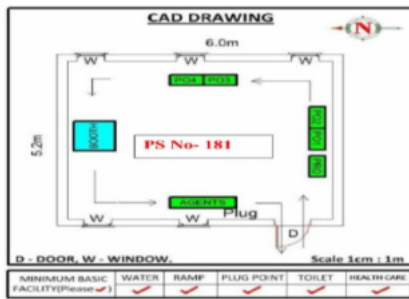

নির্বাচক নিবন্ধন আধিকারিকের স্বাক্ষর

Nazri Naksha

Google Map View

Polling Station Building Front View

Polling Station Front View

Cad View

Key MAP View

1 নাম : মোমেনা বিবি স্বামীর নাম: হাবিব মন্ডল বাড়ির নং : n0258 বয়স : 41 লিঙ্গ : মহিলা	LFH2673846 ফটো উপলব্ধ	2 নাম : সাইদা বিবি স্বামীর নাম: সামসুল মন্ডল বাড়ির নং : n0260 বয়স : 35 লিঙ্গ : মহিলা	IDR1146471 ফটো উপলব্ধ	3 নাম : বেগম বিবি স্বামীর নাম: কুরবান মন্ডল বাড়ির নং : n0269 বয়স : 65 লিঙ্গ : মহিলা	LFH0906800 ফটো উপলব্ধ
4 নাম : কবীর আহমেদ মন্ডল পিতার নাম: কুরবান মন্ডল বাড়ির নং : n0270 বয়স : 37 লিঙ্গ : পুরুষ	IDR0860395 ফটো উপলব্ধ	5 নাম : মতিয়ার রহমান গাজী মায়ের নাম: নবাব গাজী বাড়ির নং : n0063 বয়স : 29 লিঙ্গ : পুরুষ	IDR1491315 ফটো উপলব্ধ	6 নাম : সোমি আক্তার স্বামীর নাম: রবিউল ইসলাম মোল্যা বাড়ির নং : n0389 বয়স : 29 লিঙ্গ : মহিলা	IDR1530468 ফটো উপলব্ধ
7 নাম : নিলোফার ইয়াসমিন স্বামীর নাম: আবেদ আলি জমাদার বাড়ির নং : n0120 বয়স : 42 লিঙ্গ : মহিলা	LFH2504397 ফটো উপলব্ধ	8 নাম : সালেহা বিবি স্বামীর নাম: তুহিন আলী মোল্যা বাড়ির নং : n0409 বয়স : 47 লিঙ্গ : মহিলা	LFH0909200 ফটো উপলব্ধ	9 নাম : বিউটি রহমান স্বামীর নাম: আতিফুর রহমান মোল্যা বাড়ির নং : n0374 বয়স : 41 লিঙ্গ : মহিলা	LFH2102531 ফটো উপলব্ধ
Q 10 নাম : কমল অধিকারী মায়ের নাম: অঞ্জলি অধিকারী বাড়ির নং : 0055 বয়স : 26 লিঙ্গ : পুরুষ	IDR1682194 ফটো উপলব্ধ	Q 11 নাম : অপর্ণা অধিকারী স্বামীর নাম: শ্যামল অধিকারী বাড়ির নং : 0055 বয়স : 31 লিঙ্গ : মহিলা	IDR1682202 ফটো উপলব্ধ	12 নাম : ষষ্ঠী আঢ়া পিতার নাম: ভৈরব আঢ়া বাড়ির নং : n0491 বয়স : 49 লিঙ্গ : পুরুষ	LFH0298596 ফটো উপলব্ধ
13 নাম : ছন্দা আঢ়া স্বামীর নাম: ষষ্ঠী আঢ়া বাড়ির নং : n0073 বয়স : 42 লিঙ্গ : মহিলা	LFH2429579 ফটো উপলব্ধ	14 নাম : সম্পিতা আঢ়া পিতার নাম: ষষ্ঠী আঢ়া বাড়ির নং : এন0491 বয়স : 22 লিঙ্গ : মহিলা	IDR2150381 ফটো উপলব্ধ	15 নাম : এ কে এব্রাহিম আলি পিতার নাম: আমির আলি জমাদার বাড়ির নং : n0118 বয়স : 40 লিঙ্গ : পুরুষ	LFH2504413 ফটো উপলব্ধ
16 নাম : শিবানী কর্মকার স্বামীর নাম: বাপি কর্মকার বাড়ির নং : n0014 বয়স : 50 লিঙ্গ : মহিলা	LFH0904706 ফটো উপলব্ধ	17 নাম : বিমলা কর্মকার পিতার নাম: পূর্ণচন্দ্র কর্মকার বাড়ির নং : n0014 বয়স : 55 লিঙ্গ : মহিলা	LFH0904714 ফটো উপলব্ধ	18 নাম : বাসন্তী কর্মকার স্বামীর নাম: তিনকড়ি কর্মকার বাড়ির নং : n0015 বয়স : 61 লিঙ্গ : মহিলা	LFH0904672 ফটো উপলব্ধ
19 নাম : লাল্টু কর্মকার পিতার নাম: তিনকড়ি কর্মকার বাড়ির নং : n0015 বয়স : 41 লিঙ্গ : পুরুষ	LFH2206746 ফটো উপলব্ধ	20 নাম : নিমাই কর্মকার পিতার নাম: রাধাপদ কর্মকার বাড়ির নং : n0015 বয়স : 55 লিঙ্গ : পুরুষ	LFH0904680 ফটো উপলব্ধ	21 নাম : আরতি কর্মকার স্বামীর নাম: নিমাই কর্মকার বাড়ির নং : n0015 বয়স : 52 লিঙ্গ : মহিলা	IDR0859579 ফটো উপলব্ধ
22 নাম : অরুণ কর্মকার পিতার নাম: বাপি কর্মকার বাড়ির নং : n0014 বয়স : 27 লিঙ্গ : পুরুষ	IDR1491182 ফটো উপলব্ধ	23 নাম : শোভা কর্মকার স্বামীর নাম: দেবদাস কর্মকার বাড়ির নং : n0016 বয়স : 39 লিঙ্গ : মহিলা	LFH2548121 ফটো উপলব্ধ	24 নাম : বুমা কর্মকার স্বামীর নাম: বাপি কর্মকার বাড়ির নং : মাদারী বয়স : 38 লিঙ্গ : মহিলা	LFH2548139 ফটো উপলব্ধ
25 নাম : রঞ্জিত কর্মকার পিতার নাম: সিদ্ধেশ্বর কর্মকার বাড়ির নং : n0018 বয়স : 57 লিঙ্গ : পুরুষ	LFH1460559 ফটো উপলব্ধ	26 নাম : সুখেন কর্মকার পিতার নাম: স্বপন কর্মকার বাড়ির নং : n0015 বয়স : 30 লিঙ্গ : পুরুষ	IDR1491356 ফটো উপলব্ধ	27 নাম : শ্বশ্বতী কর্মকার স্বামীর নাম: সঞ্জিত কর্মকার বাড়ির নং : এন0015 বয়স : 45 লিঙ্গ : মহিলা	FFL2426880 ফটো উপলব্ধ
28 নাম : প্রভাতী কর্মকার স্বামীর নাম: রঞ্জিত কর্মকার বাড়ির নং : n0018 বয়স : 48 লিঙ্গ : মহিলা	LFH2099919 ফটো উপলব্ধ	29 নাম : সঞ্চয়িতা কর্মকার পিতার নাম: সঞ্জিত কর্মকার বাড়ির নং : এন0136 বয়স : 22 লিঙ্গ : মহিলা	IDR2150704 ফটো উপলব্ধ	30 নাম : পঞ্চমী কর্মকার পিতার নাম: নিমাই কর্মকার বাড়ির নং : এন0015 বয়স : 22 লিঙ্গ : মহিলা	IDR2134682 ফটো উপলব্ধ