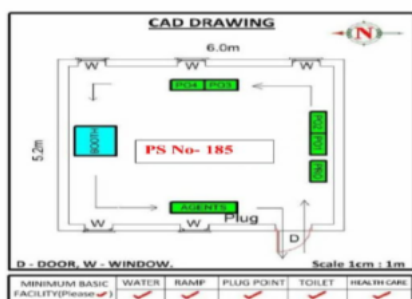

নির্বাচক নিবন্ধন আধিকারিকের স্বাক্ষর

Nazri Naksha

Google Map View

Polling Station Building Front View

Polling Station Front View

Cad View

Key MAP View

বিধানসভা নির্বাচনক্ষেত্রের নং, নাম : 122-মিনাখা
ভাগ নং, নাম : 1-পশ্চিম জয়গ্রাম