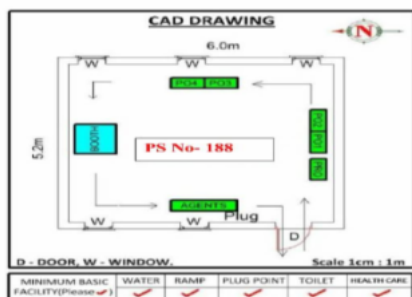

নির্বাচক নিবন্ধন আধিকারিকের স্বাক্ষর

Nazri Naksha

Google Map View

Polling Station Building Front View

Polling Station Front View

Cad View

Key MAP View

1 নাম : তছলিমা বিবি স্বামীর নাম : হামিদুল মোল্যা বাড়ির নং : 0002 বয়স : 62 লিঙ্গ : মহিলা	IDR1391929 ফটো উপলব্ধ	2 নাম : ফাতেমা বিবি স্বামীর নাম : প্রফান আলি বেদা বাড়ির নং : 085 বয়স : 62 লিঙ্গ : মহিলা	IDR2247831 ফটো উপলব্ধ	3 নাম : সাহেবা বিবি স্বামীর নাম : সরিফুল মোল্যা বাড়ির নং : 0086 বয়স : 27 লিঙ্গ : মহিলা	IDR1616283 ফটো উপলব্ধ
4 নাম : আচিয়া বিবি স্বামীর নাম : অলিল মোল্যা বাড়ির নং : 020 বয়স : 63 লিঙ্গ : মহিলা	WB/14/097/498207 ফটো উপলব্ধ	5 নাম : কহিনুর বিবি স্বামীর নাম : পিয়ার বক্স মোল্যা বাড়ির নং : 36 বয়স : 40 লিঙ্গ : মহিলা	LFH2092641 ফটো উপলব্ধ	6 নাম : নুর নেহার বিবি স্বামীর নাম : লিরাঞ্জুল মোল্যা বাড়ির নং : 90 বয়স : 42 লিঙ্গ : মহিলা	LFH2093482 ফটো উপলব্ধ
7 নাম : হাচিনা বিবি স্বামীর নাম : মাজিজুল মোল্যা বাড়ির নং : 38 বয়স : 57 লিঙ্গ : মহিলা	WB/14/097/498294 ফটো উপলব্ধ	8 নাম : তাজমিরা বিবি স্বামীর নাম : আকবর আলি মোল্যা বাড়ির নং : 030 বয়স : 45 লিঙ্গ : মহিলা	LFH2092450 ফটো উপলব্ধ	9 নাম : রেহেনা বিবি স্বামীর নাম : আবুবক্কর মোল্যা বাড়ির নং : 088 বয়স : 61 লিঙ্গ : মহিলা	WB/14/097/498652 ফটো উপলব্ধ
10 নাম : ময়না বিবি স্বামীর নাম : কওছার মোল্যা বাড়ির নং : 084 বয়স : 61 লিঙ্গ : মহিলা	WB/14/097/498462 ফটো উপলব্ধ	11 নাম : উজলা বিবি স্বামীর নাম : ছফের আলি মোল্যা বাড়ির নং : 012 বয়স : 62 লিঙ্গ : মহিলা	IDR1786391 ফটো উপলব্ধ	12 নাম : রবিজান বিবি স্বামীর নাম : ছাবিবুর মোল্যা বাড়ির নং : n0072 বয়স : 50 লিঙ্গ : মহিলা	WB/14/097/498560 ফটো উপলব্ধ
13 নাম : জয়নাল আবেদিন মোল্যা পিতার নাম : রিয়াজদ্দিন মোল্যা বাড়ির নং : n0086 বয়স : 58 লিঙ্গ : পুরুষ	IDR1786441 ফটো উপলব্ধ	14 নাম : ছায়রা বিবি স্বামীর নাম : জয়নাল আবেদিন মোল্যা বাড়ির নং : n0086 বয়স : 51 লিঙ্গ : মহিলা	IDR1787076 ফটো উপলব্ধ	15 নাম : আব্দুল্লা মোল্যা পিতার নাম : হাফিজুল মোল্যা বাড়ির নং : n0086 বয়স : 42 লিঙ্গ : পুরুষ	LFH2093490 ফটো উপলব্ধ
16 নাম : আলোয়া বিবি স্বামীর নাম : মোফাজ্জেল মোল্যা বাড়ির নং : n0103 বয়স : 61 লিঙ্গ : মহিলা	IDR1776558 ফটো উপলব্ধ	17 নাম : সাহানারা বিবি স্বামীর নাম : জামাল মোল্যা বাড়ির নং : 54 বয়স : 61 লিঙ্গ : মহিলা	WB/14/097/498081 ফটো উপলব্ধ	18 নাম : ছাপিয়া বিবি স্বামীর নাম : অতিয়ার রহমান মোল্যা বাড়ির নং : 007 বয়স : 58 লিঙ্গ : মহিলা	IDR1779784 ফটো উপলব্ধ
19 নাম : মনোয়ারা বিবি স্বামীর নাম : নেয়াত আলি গাজী বাড়ির নং : 046 বয়স : 44 লিঙ্গ : মহিলা	LFH2421428 ফটো উপলব্ধ	20 নাম : ছায়মা বিবি স্বামীর নাম : হারান গাজী বাড়ির নং : 43 বয়স : 69 লিঙ্গ : মহিলা	WB/14/097/498144 ফটো উপলব্ধ	21 নাম : টুকুরানী বিবি স্বামীর নাম : আনছার গাজী বাড়ির নং : 043 বয়স : 51 লিঙ্গ : মহিলা	WB/14/097/498215 ফটো উপলব্ধ
22 নাম : সরবানু বিবি স্বামীর নাম : দিনমহম্মদ গাইন বাড়ির নং : 020 বয়স : 77 লিঙ্গ : মহিলা	LFH1456201 ফটো উপলব্ধ	23 নাম : গুলচান বিবি স্বামীর নাম : আরসাবালি গুলচার বাড়ির নং : n0183 বয়স : 49 লিঙ্গ : মহিলা	LFH2671501 ফটো উপলব্ধ	24 নাম : মাফরা খাতুন (বিবি) স্বামীর নাম : রহমান মোল্যা বাড়ির নং : n0872 বয়স : 43 লিঙ্গ : মহিলা	IDR0864413 ফটো উপলব্ধ
25 নাম : মোকররুজ্জামান বিবি পিতার নাম : কাসেম মোল্যা বাড়ির নং : 008 বয়স : 80 লিঙ্গ : মহিলা	LFH2819480 ফটো উপলব্ধ	26 নাম : রোকিয়া বিবি স্বামীর নাম : শুরুর আলি মোল্যা বাড়ির নং : n0155 বয়স : 61 লিঙ্গ : মহিলা	WB/14/097/498086 ফটো উপলব্ধ	27 নাম : সামাদ আলি মোল্যা পিতার নাম : শহাব আলী মোল্যা বাড়ির নং : 4 বয়স : 56 লিঙ্গ : পুরুষ	LFH2670917 ফটো উপলব্ধ
28 নাম : আঞ্জু মনোয়ারা বিবি স্বামীর নাম : সামাদ আলি মোল্যা বাড়ির নং : 47 বয়স : 56 লিঙ্গ : মহিলা	WB/14/097/498188 ফটো উপলব্ধ	29 নাম : মইনা খাতুন (বিবি) স্বামীর নাম : আইনুর মোল্যা বাড়ির নং : N0086 বয়স : 30 লিঙ্গ : মহিলা	IDR1391887 ফটো উপলব্ধ	30 নাম : আইনুর মোল্যা পিতার নাম : হাফিজুল মোল্যা বাড়ির নং : N0086 বয়স : 29 লিঙ্গ : পুরুষ	IDR1391879 ফটো উপলব্ধ