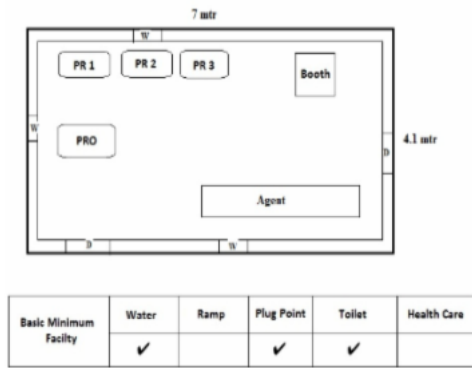

নির্বাচক নিবন্ধন আধিকারিকের স্বাক্ষর

Nazri Naksha

Google Map View

Polling Station Building Front View

Polling Station Front View

Cad View

Key MAP View

1 নাম : আসরাফ মাঝি পিতার নাম: জিয়াদ মাঝি বাড়ির নং : n0070 বয়স : 63 লিঙ্গ : পুরুষ	IDR2371383 ফটো উপলব্ধ	2 নাম : মকিদ মাঝি পিতার নাম: আসরাফ মাঝি বাড়ির নং : n0070 বয়স : 36 লিঙ্গ : পুরুষ	IDR0728238 ফটো উপলব্ধ	3 নাম : হালিমা বিবি স্বামীর নাম: জামাত আলি মাঝি বাড়ির নং : n0026 বয়স : 32 লিঙ্গ : মহিলা	IDR0977660 ফটো উপলব্ধ
4 নাম : জামাত আলী মাঝি পিতার নাম: আমির আলি মাঝি বাড়ির নং : n0026 বয়স : 39 লিঙ্গ : পুরুষ	LFH2769495 ফটো উপলব্ধ	5 নাম : মেহেরজান বিবি স্বামীর নাম: সামাদ বাড়ির নং : n0026 বয়স : 64 লিঙ্গ : মহিলা	WB/14/097/009066 ফটো উপলব্ধ	6 নাম : অলিয়া বিবি পিতার নাম: ফকির মাঝি বাড়ির নং : n0080 বয়স : 63 লিঙ্গ : মহিলা	LFH0025858 ফটো উপলব্ধ
7 নাম : আমেনা বিবি স্বামীর নাম: কাদের মোল্যা বাড়ির নং : n0162 বয়স : 35 লিঙ্গ : মহিলা	IDR0726901 ফটো উপলব্ধ	8 নাম : কামারুজ্জামান মোল্যা পিতার নাম: আব্দুল ওহাব মোল্যা বাড়ির নং : N0002 বয়স : 34 লিঙ্গ : পুরুষ	IDR1068824 ফটো উপলব্ধ	9 নাম : ফিরোজ আলি পিতার নাম: ছোবাহান আলি বাড়ির নং : n0002 বয়স : 32 লিঙ্গ : পুরুষ	IDR0977678 ফটো উপলব্ধ
10 নাম : মেকাইল মাঝি পিতার নাম: আসরাফ মাঝি বাড়ির নং : 0070 বয়স : 33 লিঙ্গ : পুরুষ	IDR1174127 ফটো উপলব্ধ	11 নাম : সাজেত মাঝি পিতার নাম: আসরাফ মাঝি বাড়ির নং : 0070 বয়স : 31 লিঙ্গ : পুরুষ	IDR1174101 ফটো উপলব্ধ	12 নাম : দোলেহার বিবি স্বামীর নাম: আসরাফ মাঝি বাড়ির নং : n0070 বয়স : 60 লিঙ্গ : মহিলা	IDR2371375 ফটো উপলব্ধ
13 নাম : সাকিলা খাতুন মায়ের নাম: নুরজাহান মাঝি বাড়ির নং : n0070 বয়স : 40 লিঙ্গ : মহিলা	IDR0893776 ফটো উপলব্ধ	14 নাম : আকিলা খাতুন বিবি স্বামীর নাম: খোকন মাঝি বাড়ির নং : n0070 বয়স : 39 লিঙ্গ : মহিলা	IDR0728246 ফটো উপলব্ধ	15 নাম : খোকন মাঝি মায়ের নাম: নুরজাহান বিবি বাড়ির নং : n0070 বয়স : 37 লিঙ্গ : পুরুষ	IDR0004358 ফটো উপলব্ধ
16 নাম : মোঃ বাপী মাঝি পিতার নাম: কালু মাঝি বাড়ির নং : n0070 বয়স : 31 লিঙ্গ : পুরুষ	IDR1323245 ফটো উপলব্ধ	17 নাম : ইসারন বিবি স্বামীর নাম: ফরিজুল মোল্যা বাড়ির নং : n0115 বয়স : 65 লিঙ্গ : মহিলা	IDR0893800 ফটো উপলব্ধ	18 নাম : রোমজান মোল্যা পিতার নাম: ফরিজুল মোল্যা বাড়ির নং : n0126 বয়স : 28 লিঙ্গ : পুরুষ	IDR1412840 ফটো উপলব্ধ
19 নাম : ফরিজুল মোল্যা পিতার নাম: আবু তালেব মোল্লা বাড়ির নং : 0126O126 বয়স : 50 লিঙ্গ : পুরুষ	LFH1410737 ফটো উপলব্ধ	20 নাম : মুসলিমা বিবি স্বামীর নাম: রবিউল ইসলাম বাড়ির নং : n0174 বয়স : 41 লিঙ্গ : মহিলা	IDR0727099 ফটো উপলব্ধ	21 নাম : রবিউল ইসলাম পিতার নাম: আনার আলি মোল্লা বাড়ির নং : n0175 বয়স : 48 লিঙ্গ : পুরুষ	LFH1412469 ফটো উপলব্ধ
22 নাম : ফিরুজা বিবি স্বামীর নাম: সওগাত মোল্যা বাড়ির নং : n0172 বয়স : 35 লিঙ্গ : মহিলা	IDR1531821 ফটো উপলব্ধ	23 নাম : ছায়মা খাতুন স্বামীর নাম: মেকাইল মাঝি বাড়ির নং : n0070 বয়স : 28 লিঙ্গ : মহিলা	IDR1531789 ফটো উপলব্ধ	24 নাম : সাহাজান আলি পিতার নাম: সোবাহান আলি বাড়ির নং : n0002 বয়স : 28 লিঙ্গ : পুরুষ	IDR1412527 ফটো উপলব্ধ
25 নাম : মনোয়ারা বিবি স্বামীর নাম: ফরিজুল মোল্যা বাড়ির নং : n0115 বয়স : 40 লিঙ্গ : মহিলা	LFH2220481 ফটো উপলব্ধ	26 নাম : জোহরা বিবি মায়ের নাম: আলিয়া বিবি বাড়ির নং : n0080 বয়স : 40 লিঙ্গ : মহিলা	IDR0893677 ফটো উপলব্ধ	27 নাম : মাজেত মাঝি পিতার নাম: আসরাফ মাঝি বাড়ির নং : n0070 বয়স : 25 লিঙ্গ : পুরুষ	IDR1944313 ফটো উপলব্ধ
28 নাম : রসিদা খাতুন স্বামীর নাম: মফিজুল মোল্লা বাড়ির নং : n0173 বয়স : 26 লিঙ্গ : মহিলা	IDR1938802 ফটো উপলব্ধ	29 নাম : সফিকুল মোল্যা পিতার নাম: আনার আলি মোল্লা বাড়ির নং : n0161 বয়স : 39 লিঙ্গ : পুরুষ	IDR0727115 ফটো উপলব্ধ	30 নাম : খাদিজা বিবি স্বামীর নাম: জুমান মোল্লা বাড়ির নং : n0127 বয়স : 50 লিঙ্গ : মহিলা	LFH1410232 ফটো উপলব্ধ