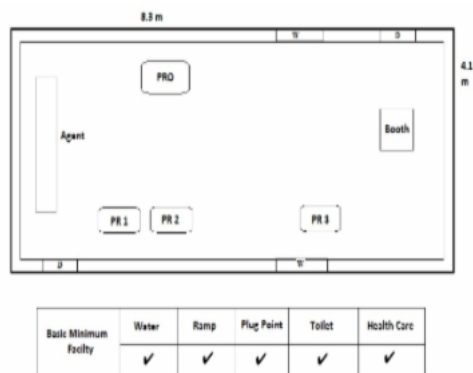

নির্বাচক নিবন্ধন আধিকারিকের স্বাক্ষর

Nazri Naksha

Google Map View

Polling Station Building Front View

Polling Station Front View

Cad View

Key MAP View

1 নাম : আজমিরা বিবি স্বামীর নাম: হযদার আলি মোল্যা বাড়ির নং : n0158 বয়স : 35 লিঙ্গ : মহিলা	IDR0773184 ফটো উপলব্ধ	2 নাম : মুসলিমা বিবি স্বামীর নাম: ওমর ফারুক মোল্যা বাড়ির নং : n0016 বয়স : 30 লিঙ্গ : মহিলা	IDR0745901 ফটো উপলব্ধ	3 নাম : মোঃ সাইফুল্লা মোল্যা পিতার নাম: হাবিবুল্লা মোল্যা বাড়ির নং : n0016 বয়স : 38 লিঙ্গ : পুরুষ	IDR0900118 ফটো উপলব্ধ
4 নাম : সালমানুর বিবি স্বামীর নাম: জব্বার আলি মল্লিক বাড়ির নং : n0016 বয়স : 41 লিঙ্গ : মহিলা	IDR0745893 ফটো উপলব্ধ	5 নাম : ওমর ফারুক মোল্ল্যা পিতার নাম: হাবিবুল্লাহ মোল্ল্যা বাড়ির নং : n0016 বয়স : 42 লিঙ্গ : পুরুষ	LFH2602407 ফটো উপলব্ধ	6 নাম : ছায়মা বিবি স্বামীর নাম: সাজ্জাত মোল্যা বাড়ির নং : n0140 বয়স : 36 লিঙ্গ : মহিলা	IDR0746677 ফটো উপলব্ধ
7 নাম : জেসমিনা বিবি স্বামীর নাম: আরাবুল মোল্যা বাড়ির নং : n0138 বয়স : 37 লিঙ্গ : মহিলা	IDR0746651 ফটো উপলব্ধ	8 নাম : বাহাউদ্দিন মোল্যা পিতার নাম: আজিত আলি মোল্যা বাড়ির নং : n0150 বয়স : 33 লিঙ্গ : পুরুষ	IDR1330240 ফটো উপলব্ধ	9 নাম : আজিত আলি পিতার নাম: আকবর আলি মোল্লা বাড়ির নং : n0150 বয়স : 75 লিঙ্গ : পুরুষ	IDR1787274 ফটো উপলব্ধ
10 নাম : মাজিদা বিবি স্বামীর নাম: মুছারাত বাড়ির নং : n0148 বয়স : 65 লিঙ্গ : মহিলা	WB/14/097/030263 ফটো উপলব্ধ	11 নাম : আমেনা বিবি পিতার নাম: মুছারাত বাড়ির নং : n0149 বয়স : 48 লিঙ্গ : মহিলা	WB/14/097/030175 ফটো উপলব্ধ	12 নাম : রিয়াজুল ইসলাম পিতার নাম: আব্দুর রউফ বাড়ির নং : n0152 বয়স : 42 লিঙ্গ : পুরুষ	LFH2515542 ফটো উপলব্ধ
13 নাম : মাসকুরা বিবি স্বামীর নাম: রিয়াজুল ইসলাম বাড়ির নং : n0157 বয়স : 40 লিঙ্গ : মহিলা	LFH2711190 ফটো উপলব্ধ	14 নাম : সাইফুদ্দিন আহমেদ পিতার নাম: মোল্লাফ আলি বাড়ির নং : 109 বয়স : 50 লিঙ্গ : পুরুষ	LFH0063503 ফটো উপলব্ধ	15 নাম : আকিদা খাতুন স্বামীর নাম: সাইফুদ্দিন আহমেদ বাড়ির নং : 109 বয়স : 35 লিঙ্গ : মহিলা	IDR1330653 ফটো উপলব্ধ
16 নাম : মহাম্মাদ মোল্লাফ আলি পিতার নাম: মহাম্মাদ আক্কাব আলি বাড়ির নং : n0107 বয়স : 72 লিঙ্গ : পুরুষ	LFH1537257 ফটো উপলব্ধ	17 নাম : সাহাবুদ্দিন আহমেদ পিতার নাম: মোল্লাফ আলি বাড়ির নং : n0107 বয়স : 47 লিঙ্গ : পুরুষ	IDR1846567 ফটো উপলব্ধ	18 নাম : ফরিদা বিবি স্বামীর নাম: সাহাবুদ্দিন আহমেদ বাড়ির নং : n0107 বয়স : 41 লিঙ্গ : মহিলা	LFH1537752 ফটো উপলব্ধ
19 নাম : নারগিস সুলতানা স্বামীর নাম: সামসুদ্দিন আহমেদ বাড়ির নং : n0107 বয়স : 32 লিঙ্গ : মহিলা	IDR1420827 ফটো উপলব্ধ	20 নাম : মমতাজ বিবি স্বামীর নাম: ছামচুরদোহা মোল্যা বাড়ির নং : n0016 বয়স : 51 লিঙ্গ : মহিলা	IDR1878180 ফটো উপলব্ধ	21 নাম : রুমা খাতুন বিবি স্বামীর নাম: বাহাউদ্দিন মোল্যা বাড়ির নং : n0150 বয়স : 31 লিঙ্গ : মহিলা	IDR1421023 ফটো উপলব্ধ
22 নাম : আমিরুল মোল্যা পিতার নাম: নূর মহম্মাদ মোল্যা বাড়ির নং : n0016 বয়স : 35 লিঙ্গ : পুরুষ	IDR0745919 ফটো উপলব্ধ	23 নাম : নূর মহম্মাদ মোল্যা পিতার নাম: ফজের আলি মোল্যা বাড়ির নং : n0016 বয়স : 57 লিঙ্গ : পুরুষ	IDR1889351 ফটো উপলব্ধ	24 নাম : সাবিনা খাতুন স্বামীর নাম: সরিফুল ইসলাম বাড়ির নং : n0016 বয়স : 31 লিঙ্গ : মহিলা	IDR1998129 ফটো উপলব্ধ
25 নাম : মোঃ নূরুল হুদা পিতার নাম: মোঃ হাবিবুল্লা বাড়ির নং : n0016 বয়স : 51 লিঙ্গ : পুরুষ	IDR1968825 ফটো উপলব্ধ	26 নাম : রাফিদা বিবি স্বামীর নাম: কুতুবউদ্দিন মোল্যা বাড়ির নং : n0155 বয়স : 37 লিঙ্গ : মহিলা	LFH2772440 ফটো উপলব্ধ	27 নাম : রকিয়া বিবি স্বামীর নাম: হাফিজুল মোল্ল্যা বাড়ির নং : n0163 বয়স : 36 লিঙ্গ : মহিলা	IDR1524438 ফটো উপলব্ধ
28 নাম : ফরিদা বিবি স্বামীর নাম: মোঃ নূরুল হুদা বাড়ির নং : n0016 বয়স : 50 লিঙ্গ : মহিলা	IDR1968809 ফটো উপলব্ধ	29 নাম : সামসুদ্দিন আহমেদ পিতার নাম: মোল্লাফ মোল্লা বাড়ির নং : n0107 বয়স : 42 লিঙ্গ : পুরুষ	LFH1910843 ফটো উপলব্ধ	30 নাম : পাপিয়া খাতুন স্বামীর নাম: আমিরুল মোল্যা বাড়ির নং : N0016 বয়স : 26 লিঙ্গ : মহিলা	IDR2004091 ফটো উপলব্ধ