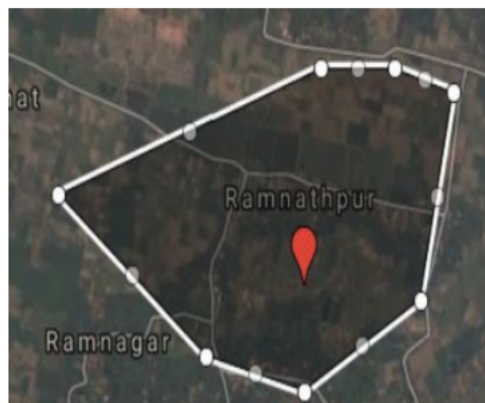

নির্বাচক নিবন্ধন আধিকারিকের স্বাক্ষর

Nazri Naksha

Google Map View

Polling Station Building Front View

Polling Station Front View

Cad View

Key MAP View

1 নাম : আজমিরা বিবি স্বামীর নাম: হযদার আলি মোল্যা বাড়ির নং : n0158 বয়স : 35 লিঙ্গ : মহিলা	IDR0773184 ফটো উপলব্ধ	2 নাম : মুসলিমা বিবি স্বামীর নাম: ওমর ফারুক মোল্যা বাড়ির নং : n0016 বয়স : 30 লিঙ্গ : মহিলা	IDR0745901 ফটো উপলব্ধ	3 নাম : মোঃ সাইফুল্লা মোল্যা পিতার নাম: হাবিবুল্লা মোল্যা বাড়ির নং : n0016 বয়স : 38 লিঙ্গ : পুরুষ	IDR0900118 ফটো উপলব্ধ
4 নাম : সালমানুর বিবি স্বামীর নাম: জব্বার আলি মল্লিক বাড়ির নং : n0016 বয়স : 41 লিঙ্গ : মহিলা	IDR0745893 ফটো উপলব্ধ	5 নাম : ওমর ফারুক মোল্ল্যা পিতার নাম: হাবিবুল্লাহ মোল্ল্যা বাড়ির নং : n0016 বয়স : 42 লিঙ্গ : পুরুষ	LFH2602407 ফটো উপলব্ধ	6 নাম : ছায়মা বিবি স্বামীর নাম: সাজ্জাত মোল্যা বাড়ির নং : n0140 বয়স : 36 লিঙ্গ : মহিলা	IDR0746677 ফটো উপলব্ধ
7 নাম : জেসমিনা বিবি স্বামীর নাম: আরাবুল মোল্যা বাড়ির নং : n0138 বয়স : 37 লিঙ্গ : মহিলা	IDR0746651 ফটো উপলব্ধ	8 নাম : বাহাউদ্দিন মোল্যা পিতার নাম: আজিত আলি মোল্যা বাড়ির নং : n0150 বয়স : 33 লিঙ্গ : পুরুষ	IDR1330240 ফটো উপলব্ধ	9 নাম : আজিত আলি পিতার নাম: আকবর আলি মোল্লা বাড়ির নং : n0150 বয়স : 75 লিঙ্গ : পুরুষ	IDR1787274 ফটো উপলব্ধ
10 নাম : মাজিদা বিবি স্বামীর নাম: মুছারাত বাড়ির নং : n0148 বয়স : 65 লিঙ্গ : মহিলা	WB/14/097/030263 ফটো উপলব্ধ	11 নাম : আমেনা বিবি পিতার নাম: মুছারাত বাড়ির নং : n0149 বয়স : 48 লিঙ্গ : মহিলা	WB/14/097/030175 ফটো উপলব্ধ	12 নাম : রিয়াজুল ইসলাম পিতার নাম: আব্দুর রউফ বাড়ির নং : n0152 বয়স : 42 লিঙ্গ : পুরুষ	LFH2515542 ফটো উপলব্ধ
13 নাম : মাসকুরা বিবি স্বামীর নাম: রিয়াজুল ইসলাম বাড়ির নং : n0157 বয়স : 40 লিঙ্গ : মহিলা	LFH2711190 ফটো উপলব্ধ	14 নাম : সাইফুদ্দিন আহমেদ পিতার নাম: মোল্লাফ আলি বাড়ির নং : 109 বয়স : 50 লিঙ্গ : পুরুষ	LFH0063503 ফটো উপলব্ধ	15 নাম : আকিদা খাতুন স্বামীর নাম: সাইফুদ্দিন আহমেদ বাড়ির নং : 109 বয়স : 35 লিঙ্গ : মহিলা	IDR1330653 ফটো উপলব্ধ
16 নাম : মহাম্মাদ মোল্লাফ আলি পিতার নাম: মহাম্মাদ আক্কাব আলি বাড়ির নং : n0107 বয়স : 72 লিঙ্গ : পুরুষ	LFH1537257 ফটো উপলব্ধ	17 নাম : সাহাবুদ্দিন আহমেদ পিতার নাম: মোল্লাফ আলি বাড়ির নং : n0107 বয়স : 47 লিঙ্গ : পুরুষ	IDR1846567 ফটো উপলব্ধ	18 নাম : ফরিদা বিবি স্বামীর নাম: সাহাবুদ্দিন আহমেদ বাড়ির নং : n0107 বয়স : 41 লিঙ্গ : মহিলা	LFH1537752 ফটো উপলব্ধ
19 নাম : নারগিস সুলতানা স্বামীর নাম: সামসুদ্দিন আহমেদ বাড়ির নং : n0107 বয়স : 32 লিঙ্গ : মহিলা	IDR1420827 ফটো উপলব্ধ	20 নাম : মমতাজ বিবি স্বামীর নাম: ছামচুরদোহা মোল্যা বাড়ির নং : n0016 বয়স : 51 লিঙ্গ : মহিলা	IDR1878180 ফটো উপলব্ধ	21 নাম : রুমা খাতুন বিবি স্বামীর নাম: বাহাউদ্দিন মোল্যা বাড়ির নং : n0150 বয়স : 31 লিঙ্গ : মহিলা	IDR1421023 ফটো উপলব্ধ
22 নাম : আমিরুল মোল্যা পিতার নাম: নূর মহম্মাদ মোল্যা বাড়ির নং : n0016 বয়স : 35 লিঙ্গ : পুরুষ	IDR0745919 ফটো উপলব্ধ	23 নাম : নূর মহম্মাদ মোল্যা পিতার নাম: ফজের আলি মোল্যা বাড়ির নং : n0016 বয়স : 57 লিঙ্গ : পুরুষ	IDR1889351 ফটো উপলব্ধ	24 নাম : সাবিনা খাতুন স্বামীর নাম: সরিফুল ইসলাম বাড়ির নং : n0016 বয়স : 31 লিঙ্গ : মহিলা	IDR1998129 ফটো উপলব্ধ
25 নাম : মোঃ নূরুল হুদা পিতার নাম: মোঃ হাবিবুল্লা বাড়ির নং : n0016 বয়স : 51 লিঙ্গ : পুরুষ	IDR1968825 ফটো উপলব্ধ	26 নাম : রাফিদা বিবি স্বামীর নাম: কুতুবউদ্দিন মোল্যা বাড়ির নং : n0155 বয়স : 37 লিঙ্গ : মহিলা	LFH2772440 ফটো উপলব্ধ	27 নাম : রকিয়া বিবি স্বামীর নাম: হাফিজুল মোল্ল্যা বাড়ির নং : n0163 বয়স : 36 লিঙ্গ : মহিলা	IDR1524438 ফটো উপলব্ধ
28 নাম : ফরিদা বিবি স্বামীর নাম: মোঃ নূরুল হুদা বাড়ির নং : n0016 বয়স : 50 লিঙ্গ : মহিলা	IDR1968809 ফটো উপলব্ধ	29 নাম : সামসুদ্দিন আহমেদ পিতার নাম: মোল্লাফ মোল্লা বাড়ির নং : n0107 বয়স : 42 লিঙ্গ : পুরুষ	LFH1910843 ফটো উপলব্ধ	30 নাম : পাপিয়া খাতুন স্বামীর নাম: আমিরুল মোল্যা বাড়ির নং : N0016 বয়স : 26 লিঙ্গ : মহিলা	IDR2004091 ফটো উপলব্ধ