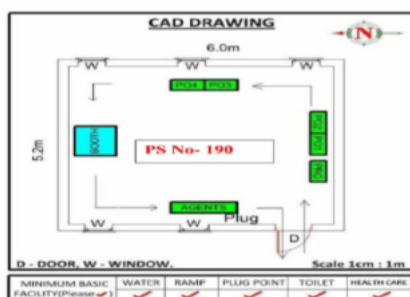

নির্বাচক নিবন্ধন আধিকারিকের স্বাক্ষর

Nazri Naksha

Google Map View

Polling Station Building Front View

Polling Station Front View

Cad View

Key MAP View

1 নাম : লালজান বিবি স্বামীর নাম: জমাতালী মোল্লা বাড়ির নং : n0111 বয়স : 72 লিঙ্গ : মহিলা	LFH0903757 ফটো উপলব্ধ	2 নাম : জাকির হোসেন মোল্লা পিতার নাম: জামাত আলি মোল্লা বাড়ির নং : n0111 বয়স : 72 লিঙ্গ : পুরুষ	LFH2428050 ফটো উপলব্ধ	3 নাম : আব হোসেন মোল্লা পিতার নাম: জমাত আলি মোল্লা বাড়ির নং : n0111 বয়স : 72 লিঙ্গ : পুরুষ	LFH2428068 ফটো উপলব্ধ
4 নাম : তনজা বিবি স্বামীর নাম: আবহোসেন মোল্লা বাড়ির নং : 0111 বয়স : 35 লিঙ্গ : মহিলা	IDR1281898 ফটো উপলব্ধ	5 নাম : রবিউল হাশিম মোল্লা পিতার নাম: রফিকুল ইসলাম মোল্লা বাড়ির নং : n0123 বয়স : 37 লিঙ্গ : পুরুষ	IDR1040880 ফটো উপলব্ধ	6 নাম : সাজিদা বিবি স্বামীর নাম: জাকির হোসেন মোল্লা বাড়ির নং : n0111 বয়স : 37 লিঙ্গ : মহিলা	IDR1282078 ফটো উপলব্ধ
7 নাম : সাহিনুর মোল্লা পিতার নাম: আতিয়ার রহমান মোল্লা বাড়ির নং : n0136 বয়স : 28 লিঙ্গ : পুরুষ	IDR1495647 ফটো উপলব্ধ	8 নাম : মহিমা বিবি স্বামীর নাম: ইয়ানুর রহমান মোল্লা বাড়ির নং : n0136 বয়স : 29 লিঙ্গ : মহিলা	IDR1495704 ফটো উপলব্ধ	9 নাম : খবিরন নেছা বিবি স্বামীর নাম: জাকির হোসেন মোল্লা বাড়ির নং : n0111 বয়স : 43 লিঙ্গ : মহিলা	LFH2428076 ফটো উপলব্ধ
10 নাম : আলিবার মোল্লা পিতার নাম: আজিবার মোল্লা বাড়ির নং : n0040 বয়স : 34 লিঙ্গ : পুরুষ	IDR1530641 ফটো উপলব্ধ	11 নাম : খাতুন হামিদা স্বামীর নাম: নবাব আলী মোল্লা বাড়ির নং : n0136 বয়স : 53 লিঙ্গ : মহিলা	LFH0902056 ফটো উপলব্ধ	12 নাম : আতিয়ার রহমান মোল্লা পিতার নাম: নবাব আলী মোল্লা বাড়ির নং : n0136 বয়স : 61 লিঙ্গ : পুরুষ	LFH0902023 ফটো উপলব্ধ
13 নাম : আমিনুর রহমান মোল্লা পিতার নাম: আতিয়ার রহমান মোল্লা বাড়ির নং : n0136 বয়স : 37 লিঙ্গ : পুরুষ	IDR0712356 ফটো উপলব্ধ	14 নাম : ইয়ানুর রহমান মোল্লা পিতার নাম: আতিয়ার রহমান মোল্লা বাড়ির নং : n0136 বয়স : 36 লিঙ্গ : পুরুষ	IDR0867101 ফটো উপলব্ধ	15 নাম : হালিমা বিবি স্বামীর নাম: আসরফ আলি মোল্লা বাড়ির নং : n0023 বয়স : 66 লিঙ্গ : মহিলা	LFH0904417 ফটো উপলব্ধ
16 নাম : আব্দুল ওহিদ মোল্লা পিতার নাম: খেজমত আলি মোল্লা বাড়ির নং : n0024 বয়স : 42 লিঙ্গ : পুরুষ	LFH2428662 ফটো উপলব্ধ	17 নাম : মনিরুল ইসলাম মোল্লা পিতার নাম: আসরফ আলি মোল্লা বাড়ির নং : n0023 বয়স : 35 লিঙ্গ : পুরুষ	IDR0958702 ফটো উপলব্ধ	18 নাম : তানজিয়া খাতুন স্বামীর নাম: ইনজামামুল হক মোল্লা বাড়ির নং : n0076 বয়স : 25 লিঙ্গ : মহিলা	IDR1942614 ফটো উপলব্ধ
19 নাম : জম্মান আলি মোল্লা পিতার নাম: জাকির হোসেন মোল্লা বাড়ির নং : n0111 বয়স : 33 লিঙ্গ : পুরুষ	IDR1958735 ফটো উপলব্ধ	20 নাম : আজিমা মিস্ত্রী স্বামীর নাম: মোয়াজ্জেম হোসেন বাড়ির নং : n0013 বয়স : 31 লিঙ্গ : মহিলা	IDR1995851 ফটো উপলব্ধ	21 নাম : তনজা খাতুন পিতার নাম: রুহুল আমিন তরফদার বাড়ির নং : n0023 বয়স : 31 লিঙ্গ : মহিলা	IDR1273705 ফটো উপলব্ধ
22 নাম : তানিয়া সুলতানা পিতার নাম: মতিয়ার রহমান মোল্লা বাড়ির নং : n0136 বয়স : 25 লিঙ্গ : মহিলা	IDR2001378 ফটো উপলব্ধ	23 নাম : ইনজামামুল হক মোল্লা পিতার নাম: ফজলুর রহমান বাড়ির নং : 0076 বয়স : 31 লিঙ্গ : পুরুষ	IDR1281849 ফটো উপলব্ধ	24 নাম : রাবেয়া বিবি স্বামীর নাম: ফজলুর রহমান বাড়ির নং : n0076 বয়স : 50 লিঙ্গ : মহিলা	LFH0903369 ফটো উপলব্ধ
25 নাম : মইনুর রহমান মোল্লা পিতার নাম: আতিয়ার রহমান মোল্লা বাড়ির নং : n0136 বয়স : 33 লিঙ্গ : পুরুষ	IDR0712208 ফটো উপলব্ধ	26 নাম : মরিয়াম বিবি স্বামীর নাম: মনিরুল ইসলাম মোল্লা বাড়ির নং : n0023 বয়স : 28 লিঙ্গ : মহিলা	IDR1495506 ফটো উপলব্ধ	27 নাম : আব্দুল মান্নান মোল্লা পিতার নাম: খেজমত আলি মোল্লা বাড়ির নং : n0024 বয়স : 53 লিঙ্গ : পুরুষ	LFH0904292 ফটো উপলব্ধ
28 নাম : মঞ্জুরা বিবি স্বামীর নাম: আব্দুল মান্নান মোল্লা বাড়ির নং : n0024 বয়স : 43 লিঙ্গ : মহিলা	LFH2428670 ফটো উপলব্ধ	29 নাম : ফজলুর রহমান পিতার নাম: সোলেমান মোল্লা বাড়ির নং : n0076 বয়স : 61 লিঙ্গ : পুরুষ	LFH0903351 ফটো উপলব্ধ	30 নাম : জাহিরুল ইসলাম মোল্লা পিতার নাম: আসরফ আলি মোল্লা বাড়ির নং : n0023 বয়স : 34 লিঙ্গ : পুরুষ	IDR0958710 ফটো উপলব্ধ