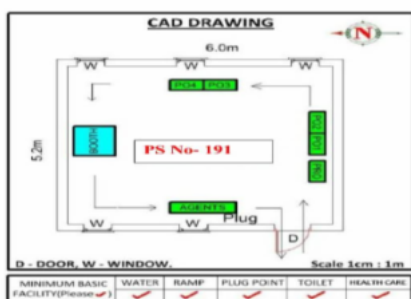

নির্বাচক নিবন্ধন আধিকারিকের স্বাক্ষর

Nazri Naksha

Google Map View

Polling Station Building Front View

Polling Station Front View

Cad View

Key MAP View

1 নাম : হালিমাবিবি স্বামীর নাম: নেছার আলী মোল্লা বাড়ির নং : n0052 বয়স : 59 লিঙ্গ : মহিলা	LFH0899989 ফটো উপলব্ধ	2 নাম : নাজমা খাতুন পিতার নাম: নেছার আলি মোল্লা বাড়ির নং : n0052 বয়স : 59 লিঙ্গ : মহিলা	LFH2099448 ফটো উপলব্ধ	3 নাম : নূরউদ্দিন মোল্যা পিতার নাম: নেছার আলি মোল্যা বাড়ির নং : n0052 বয়স : 37 লিঙ্গ : পুরুষ	IDR0959619 ফটো উপলব্ধ
4 নাম : বাবুর আকি মোল্যা পিতার নাম: নেছার আলি মোল্লা বাড়ির নং : n0052 বয়স : 33 লিঙ্গ : পুরুষ	IDR0959627 ফটো উপলব্ধ	5 নাম : আলাউদ্দিন মোল্লা পিতার নাম: হেদায়েত মোল্লা বাড়ির নং : n0051 বয়স : 49 লিঙ্গ : পুরুষ	LFH0899922 ফটো উপলব্ধ	6 নাম : রহিমা বিবি স্বামীর নাম: আলাউদ্দিন মোল্লা বাড়ির নং : n0051 বয়স : 45 লিঙ্গ : মহিলা	LFH2427730 ফটো উপলব্ধ
7 নাম : রুহুল কুদ্দুস মোল্যা পিতার নাম: হেদায়েত মোল্লা বাড়ির নং : n0051 বয়স : 32 লিঙ্গ : পুরুষ	IDR1150101 ফটো উপলব্ধ	8 নাম : রবিউল মোল্লা পিতার নাম: আলাউদ্দিন মোল্লা বাড়ির নং : n0051 বয়স : 28 লিঙ্গ : পুরুষ	IDR1393164 ফটো উপলব্ধ	9 নাম : আজহার উদ্দিন মোল্যা পিতার নাম: সহিদুল ইসলাম মোল্যা বাড়ির নং : n0048 বয়স : 34 লিঙ্গ : পুরুষ	IDR1150135 ফটো উপলব্ধ
10 নাম : আনোয়ারা বিবি স্বামীর নাম: নাশিরউদ্দিন মোল্লা বাড়ির নং : n0048 বয়স : 53 লিঙ্গ : মহিলা	WB/14/097/510131 ফটো উপলব্ধ	11 নাম : রমজান আলি মোল্যা পিতার নাম: নাসিরুদ্দিন মোল্যা বাড়ির নং : n0048 বয়স : 33 লিঙ্গ : পুরুষ	IDR1041417 ফটো উপলব্ধ	12 নাম : রাবিয়া বিবি স্বামীর নাম: আজহার উদ্দিন মোল্যা বাড়ির নং : n0048 বয়স : 31 লিঙ্গ : মহিলা	IDR1672989 ফটো উপলব্ধ
13 নাম : মনোয়ারা বিবি স্বামীর নাম: সামসুল মোল্যা বাড়ির নং : n0052 বয়স : 39 লিঙ্গ : মহিলা	IDR0959601 ফটো উপলব্ধ	14 নাম : মুছা আলি গাজী পিতার নাম: মোফাছেল গাজী বাড়ির নং : n0002 বয়স : 41 লিঙ্গ : পুরুষ	LFH2427243 ফটো উপলব্ধ	15 নাম : ওবায়দা বিবি স্বামীর নাম: মুছা আলি গাজী বাড়ির নং : n0002 বয়স : 35 লিঙ্গ : মহিলা	IDR1663616 ফটো উপলব্ধ
16 নাম : মহিউদ্দিন মোল্যা পিতার নাম: সহিদুল ইসলাম মোল্যা বাড়ির নং : n0048 বয়স : 47 লিঙ্গ : পুরুষ	LFH0900084 ফটো উপলব্ধ	17 নাম : জোহরা বিবি স্বামীর নাম: মহিউদ্দিন মোল্লা বাড়ির নং : n0048 বয়স : 42 লিঙ্গ : মহিলা	LFH1462597 ফটো উপলব্ধ	18 নাম : নাজমা বিবি স্বামীর নাম: কুতুবউদ্দিন মোল্যা বাড়ির নং : n0048 বয়স : 37 লিঙ্গ : মহিলা	IDR0959635 ফটো উপলব্ধ
19 নাম : কুতুবউদ্দিন মোল্যা পিতার নাম: সহিদুল ইসলাম মোল্যা বাড়ির নং : n0048 বয়স : 43 লিঙ্গ : পুরুষ	IDR0712448 ফটো উপলব্ধ	20 নাম : নাজমুন নাহার খাতুন স্বামীর নাম: সুজাউদ্দিন মোল্যা বাড়ির নং : n0048 বয়স : 31 লিঙ্গ : মহিলা	NVY0881110 ফটো উপলব্ধ	21 নাম : রাজিবুল মোল্লা পিতার নাম: আলাউদ্দিন মোল্লা বাড়ির নং : এন0051 বয়স : 23 লিঙ্গ : পুরুষ	IDR2092237 ফটো উপলব্ধ
22 নাম : আমিনুর রহমান তরফদার পিতার নাম: কামরুল ইসলাম তরফদার বাড়ির নং : n0011 বয়স : 51 লিঙ্গ : পুরুষ	LFH1463512 ফটো উপলব্ধ	23 নাম : মুসলিমা খাতুন স্বামীর নাম: রমজান আলি মোল্লা বাড়ির নং : এন0048 বয়স : 30 লিঙ্গ : মহিলা	YGV1725977 ফটো উপলব্ধ	24 নাম : হালিমা খাতুন মোল্যা স্বামীর নাম: রুহুল কুদ্দুস মোল্যা বাড়ির নং : n0051 বয়স : 36 লিঙ্গ : মহিলা	YDY0431924 ফটো উপলব্ধ
25 নাম : সুজাউদ্দিন মোল্যা পিতার নাম: সহিদুল ইসলাম মোল্যা বাড়ির নং : n0048 বয়স : 34 লিঙ্গ : পুরুষ	IDR1041433 ফটো উপলব্ধ	26 নাম : গিয়াসুদ্দিন মোল্যা পিতার নাম: সহিদুল ইসলাম মোল্যা বাড়ির নং : n0048 বয়স : 49 লিঙ্গ : পুরুষ	IDR0867507 ফটো উপলব্ধ	27 নাম : রহিমা বিবি স্বামীর নাম: আব্দুল গফুর মোল্লা বাড়ির নং : n0104 বয়স : 46 লিঙ্গ : মহিলা	LFH1463959 ফটো উপলব্ধ
28 নাম : নাজিমুল ইসলাম পিতার নাম: নজরুল ইসলাম মোল্যা বাড়ির নং : n0107 বয়স : 47 লিঙ্গ : পুরুষ	LFH1461722 ফটো উপলব্ধ	29 নাম : নসিমা ইয়াসমিন পিতার নাম: নাজিমুল ইসলাম মোল্যা বাড়ির নং : এন0107 বয়স : 20 লিঙ্গ : মহিলা	IDR2276426 ফটো উপলব্ধ	30 নাম : মাফজা বিবি স্বামীর নাম: মকবুল তরফদার বাড়ির নং : n0011 বয়স : 39 লিঙ্গ : মহিলা	IDR0959858 ফটো উপলব্ধ