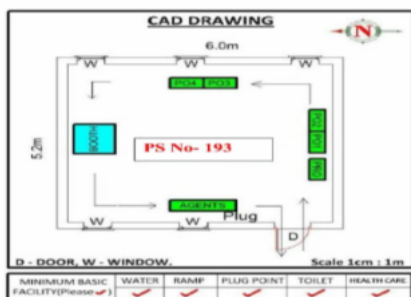

নির্বাচক নিবন্ধন আধিকারিকের স্বাক্ষর

Nazri Naksha

Google Map View

Polling Station Building Front View

Polling Station Front View

Cad View

Key MAP View

1 নাম : জামাল মোল্যা পিতার নাম: দুখে মোল্যা বাড়ির নং : n0004 বয়স : 59 লিঙ্গ : পুরুষ	LFH1462084 ফটো উপলব্ধ	2 নাম : সুফিয়া বিবি স্বামীর নাম: জামাল মোল্লা বাড়ির নং : n0004 বয়স : 54 লিঙ্গ : মহিলা	LFH2672566 ফটো উপলব্ধ	3 নাম : কুতুব উদ্দিন মোল্যা পিতার নাম: দুখে মোল্যা বাড়ির নং : n0004 বয়স : 35 লিঙ্গ : পুরুষ	IDR0868455 ফটো উপলব্ধ
4 নাম : আসপিয়া বিবি স্বামীর নাম: কুতুবউদ্দিন মোল্যা বাড়ির নং : n0004 বয়স : 31 লিঙ্গ : মহিলা	IDR1151372 ফটো উপলব্ধ	5 নাম : মাসকুরা বিবি স্বামীর নাম: জিয়ারুল গাজী বাড়ির নং : 036 বয়স : 36 লিঙ্গ : মহিলা	IDR1284363 ফটো উপলব্ধ	6 নাম : মিনারা মোল্লা স্বামীর নাম: ফারাহ মোল্লা বাড়ির নং : n0110 বয়স : 51 লিঙ্গ : মহিলা	WB/14/097/507503 ফটো উপলব্ধ
7 নাম : আব্দুল হাকিম মোল্যা পিতার নাম: আবুল ফারাহ মোল্যা বাড়ির নং : n0110 বয়স : 33 লিঙ্গ : পুরুষ	IDR0713032 ফটো উপলব্ধ	8 নাম : মেহেরা খাতুন পিতার নাম: আবতার মোল্যা বাড়ির নং : 0045 বয়স : 31 লিঙ্গ : মহিলা	IDR1283902 ফটো উপলব্ধ	9 নাম : ফজিলা বিবি স্বামীর নাম: নজরুল মোল্যা বাড়ির নং : n0045 বয়স : 39 লিঙ্গ : মহিলা	IDR1041839 ফটো উপলব্ধ
10 নাম : নাসিরউদ্দিন মোল্যা পিতার নাম: আগার মোল্যা বাড়ির নং : n0045 বয়স : 41 লিঙ্গ : পুরুষ	LFH2206324 ফটো উপলব্ধ	11 নাম : মিনারা খাতুন বিবি স্বামীর নাম: মোঃ রুহুল আমিন মোল্যা বাড়ির নং : n0045 বয়স : 43 লিঙ্গ : মহিলা	IDR1041847 ফটো উপলব্ধ	12 নাম : মর্জিনা বিবি স্বামীর নাম: নাসির মোল্যা বাড়ির নং : n0045 বয়স : 43 লিঙ্গ : মহিলা	LFH2206340 ফটো উপলব্ধ
13 নাম : রহিমা বিবি স্বামীর নাম: বাবু সিরাজী বাড়ির নং : 149 বয়স : 50 লিঙ্গ : মহিলা	LFH2820405 ফটো উপলব্ধ	14 নাম : সোলাপজান বিবি স্বামীর নাম: দাউদ মোল্লা বাড়ির নং : n0046 বয়স : 65 লিঙ্গ : মহিলা	IDR1811926 ফটো উপলব্ধ	15 নাম : সাহানারা বিবি খাতুন পিতার নাম: দুখে মোল্যা বাড়ির নং : 004 বয়স : 38 লিঙ্গ : মহিলা	IDR1284066 ফটো উপলব্ধ
16 নাম : জরিনা বেওয়া স্বামীর নাম: দুখে মোল্লা বাড়ির নং : n0004 বয়স : 75 লিঙ্গ : মহিলা	IDR1810548 ফটো উপলব্ধ	17 নাম : কারিমুল্লাহ মোল্যা পিতার নাম: বক্রার মোল্যা বাড়ির নং : n0045 বয়স : 32 লিঙ্গ : পুরুষ	IDR1497296 ফটো উপলব্ধ	18 নাম : আবদুল্যা মোল্যা পিতার নাম: সিরাজুল মোল্যা বাড়ির নং : n0045 বয়স : 33 লিঙ্গ : পুরুষ	IDR1497445 ফটো উপলব্ধ
19 নাম : আনোয়ারা বিবি স্বামীর নাম: সেখ আলি সওকত বাড়ির নং : n0145 বয়স : 58 লিঙ্গ : মহিলা	LFH2206431 ফটো উপলব্ধ	20 নাম : আবুল হোসেন মোল্যা পিতার নাম: আতিয়ার মোল্যা বাড়ির নং : n0110 বয়স : 50 লিঙ্গ : পুরুষ	IDR1916378 ফটো উপলব্ধ	21 নাম : আফরুজা বিবি স্বামীর নাম: ইছাহক ঢালী বাড়ির নং : 098 বয়স : 39 লিঙ্গ : মহিলা	IDR0960393 ফটো উপলব্ধ
22 নাম : সিরাজুল মোল্যা পিতার নাম: আবতার মোল্যা বাড়ির নং : n0045 বয়স : 62 লিঙ্গ : পুরুষ	IDR1922343 ফটো উপলব্ধ	23 নাম : জলেহার স্বামীর নাম: আতিয়ার মোল্লা বাড়ির নং : n0110 বয়স : 76 লিঙ্গ : মহিলা	WB/14/097/507421 ফটো উপলব্ধ	24 নাম : আবুল কালাম মোল্যা পিতার নাম: অতিয়ার রহমান মোল্যা বাড়ির নং : n0110 বয়স : 59 লিঙ্গ : পুরুষ	IDR1780626 ফটো উপলব্ধ
25 নাম : আবুল ফারাহ মোল্যা পিতার নাম: আতিয়ার রহমান বাড়ির নং : n0110 বয়স : 55 লিঙ্গ : পুরুষ	IDR1776780 ফটো উপলব্ধ	26 নাম : রাবেয়া বিবি স্বামীর নাম: আবুল কালাম মোল্যা বাড়ির নং : n0110 বয়স : 54 লিঙ্গ : মহিলা	LFH0895136 ফটো উপলব্ধ	27 নাম : সাহানারা বিবি স্বামীর নাম: আবুল হোসেন মোল্যা বাড়ির নং : n0110 বয়স : 42 লিঙ্গ : মহিলা	LFH2426484 ফটো উপলব্ধ
28 নাম : ওমর ফারুক মোল্লা পিতার নাম: আবুল হোসেন মোল্লা বাড়ির নং : n0110 বয়স : 26 লিঙ্গ : পুরুষ	IDR1623826 ফটো উপলব্ধ	29 নাম : সরিফুল মোল্যা পিতার নাম: দাউদ আলি মোল্যা বাড়ির নং : n0046 বয়স : 27 লিঙ্গ : পুরুষ	IDR1589662 ফটো উপলব্ধ	30 নাম : সুখজান বিবি স্বামীর নাম: করিম মোল্যা বাড়ির নং : n0192 বয়স : 37 লিঙ্গ : মহিলা	IDR0559062 ফটো উপলব্ধ