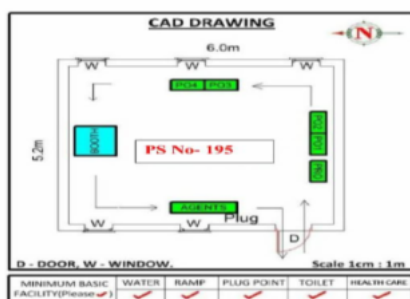

নির্বাচক নিবন্ধন আধিকারিকের স্বাক্ষর

Nazri Naksha

Google Map View

Polling Station Building Front View

Polling Station Front View

Cad View

Key MAP View

1 নাম : বিশ্বজিৎ অধিকারী পিতার নাম: স্বপন অধিকারী বাড়ির নং : n0231 বয়স : 38 লিঙ্গ : পুরুষ	LFH2548394 ফটো উপলব্ধ	2 নাম : একাদশী অধিকারী স্বামীর নাম: সিদ্ধেশ্বর অধিকারী বাড়ির নং : n0229 বয়স : 46 লিঙ্গ : মহিলা	LFH1460591 ফটো উপলব্ধ	3 নাম : সিদ্ধেশ্বর অধিকারী পিতার নাম: খগেন অধিকারী বাড়ির নং : n0217 বয়স : 50 লিঙ্গ : পুরুষ	LFH0910059 ফটো উপলব্ধ
4 নাম : রনজিত অধিকারী পিতার নাম: কার্তিক অধিকারী বাড়ির নং : n0139 বয়স : 64 লিঙ্গ : পুরুষ	LFH0909952 ফটো উপলব্ধ	5 নাম : রতন অধিকারী পিতার নাম: রনজিৎ অধিকারী বাড়ির নং : n0138 বয়স : 38 লিঙ্গ : পুরুষ	LFH2821452 ফটো উপলব্ধ	6 নাম : সুষমা অধিকারী স্বামীর নাম: রনজিত অধিকারী বাড়ির নং : n0137 বয়স : 56 লিঙ্গ : মহিলা	LFH1186790 ফটো উপলব্ধ
7 নাম : অলকেশ অধিকারী পিতার নাম: মৃত্যুঞ্জয় অধিকারী বাড়ির নং : n0006 বয়স : 32 লিঙ্গ : পুরুষ	IDR1152867 ফটো উপলব্ধ	8 নাম : মৃত্যুঞ্জয় অধিকারী পিতার নাম: বলরাম অধিকারী বাড়ির নং : n0006 বয়স : 57 লিঙ্গ : পুরুষ	LFH0914739 ফটো উপলব্ধ	9 নাম : বলরাম অধিকারী পিতার নাম: পাঁচ অধিকারী বাড়ির নং : n0006 বয়স : 83 লিঙ্গ : পুরুষ	LFH0914713 ফটো উপলব্ধ
10 নাম : লিপিকা অধিকারী পিতার নাম: তপন অধিকারী বাড়ির নং : n0005 বয়স : 37 লিঙ্গ : মহিলা	LFH2754943 ফটো উপলব্ধ	11 নাম : ডলি অধিকারী স্বামীর নাম: তপন অধিকারী বাড়ির নং : n0005 বয়স : 51 লিঙ্গ : মহিলা	LFH1187095 ফটো উপলব্ধ	12 নাম : সাধবী মন্ডল স্বামীর নাম: রবিন মন্ডল বাড়ির নং : 0119 বয়স : 36 লিঙ্গ : মহিলা	IDR1285550 ফটো উপলব্ধ
13 নাম : রমা অধিকারী (পাল) স্বামীর নাম: হিরন্ময় অধিকারী বাড়ির নং : n0121 বয়স : 32 লিঙ্গ : মহিলা	IDR1498591 ফটো উপলব্ধ	14 নাম : রেখা অধিকারী স্বামীর নাম: স্বপন অধিকারী বাড়ির নং : n0238 বয়স : 55 লিঙ্গ : মহিলা	LFH1459650 ফটো উপলব্ধ	15 নাম : সোমনাথ অধিকারী পিতার নাম: সুবল অধিকারী বাড়ির নং : n0280 বয়স : 49 লিঙ্গ : পুরুষ	LFH2206837 ফটো উপলব্ধ
16 নাম : শংকর অধিকারী পিতার নাম: সুবল অধিকারী বাড়ির নং : n0281 বয়স : 45 লিঙ্গ : পুরুষ	LFH2105005 ফটো উপলব্ধ	17 নাম : বিভা অধিকারী স্বামীর নাম: সুভাষ অধিকারী বাড়ির নং : n0310 বয়স : 51 লিঙ্গ : মহিলা	LFH0924555 ফটো উপলব্ধ	18 নাম : সুভাষ অধিকারী পিতার নাম: কালিকুমার অধিকারী বাড়ির নং : n0311 বয়স : 57 লিঙ্গ : পুরুষ	LFH0924548 ফটো উপলব্ধ
19 নাম : প্রিয়া অধিকারী পিতার নাম: উত্তম অধিকারী বাড়ির নং : 004 বয়স : 31 লিঙ্গ : মহিলা	IDR1682418 ফটো উপলব্ধ	20 নাম : গোপাল অধিকারী পিতার নাম: সিদ্ধেশ্বর অধিকারী বাড়ির নং : 0217 বয়স : 27 লিঙ্গ : পুরুষ	IDR1616556 ফটো উপলব্ধ	21 নাম : পরমা অধিকারী স্বামীর নাম: রতন অধিকারী বাড়ির নং : 0138 বয়স : 28 লিঙ্গ : মহিলা	IDR1616564 ফটো উপলব্ধ
22 নাম : নিমাই অধিকারী পিতার নাম: বলরাম অধিকারী বাড়ির নং : n0006 বয়স : 51 লিঙ্গ : পুরুষ	LFH0914754 ফটো উপলব্ধ	23 নাম : বুমা অধিকারী স্বামীর নাম: নিমাই অধিকারী বাড়ির নং : n0006 বয়স : 44 লিঙ্গ : মহিলা	LFH1459569 ফটো উপলব্ধ	24 নাম : আশালতা অধিকারী স্বামীর নাম: গোপাল অধিকারী বাড়ির নং : n0007 বয়স : 87 লিঙ্গ : মহিলা	LFH2674612 ফটো উপলব্ধ
25 নাম : সারথী অধিকারী স্বামীর নাম: প্রহ্লাদ অধিকারী বাড়ির নং : n0007 বয়স : 56 লিঙ্গ : মহিলা	LFH2674620 ফটো উপলব্ধ	26 নাম : পাপিয়া অধিকারী স্বামীর নাম: গৌতম অধিকারী বাড়ির নং : n0007 বয়স : 33 লিঙ্গ : মহিলা	IDR1152750 ফটো উপলব্ধ	27 নাম : অরুনা অধিকারী স্বামীর নাম: লগেন অধিকারী বাড়ির নং : n0110 বয়স : 70 লিঙ্গ : মহিলা	LFH1187103 ফটো উপলব্ধ
28 নাম : হরিদাস অধিকারী পিতার নাম: লগেন অধিকারী বাড়ির নং : n0008 বয়স : 40 লিঙ্গ : পুরুষ	IDR0587667 ফটো উপলব্ধ	29 নাম : কনিকা অধিকারী স্বামীর নাম: হরিদাস অধিকারী বাড়ির নং : n0008 বয়স : 38 লিঙ্গ : মহিলা	IDR0713651 ফটো উপলব্ধ	30 নাম : নবকুমার অধিকারী পিতার নাম: কার্তিক অধিকারী বাড়ির নং : n0110 বয়স : 57 লিঙ্গ : পুরুষ	LFH0909994 ফটো উপলব্ধ