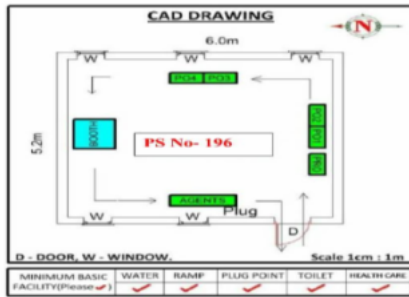

নির্বাচক নিবন্ধন আধিকারিকের স্বাক্ষর

Nazri Naksha

Google Map View

Polling Station Building Front View

Polling Station Front View

Cad View

Key MAP View

|   |            |   |            |   |            |
|---|------------|---|------------|---|------------|
| 1<br>নাম : মীনা বিবি<br>স্বামীর নাম : মোহাম্মদ মোল্যা<br>বাড়ির নং : n0146<br>বয়স : 51 লিঙ্গ : মহিলা         | IDR1777895 | 2<br>নাম : সন্তোষ কুমার গাইন<br>পিতার নাম : সতীশ গাইন<br>বাড়ির নং : n0156<br>বয়স : 76 লিঙ্গ : পুরুষ       | LFH0917856 | 3<br>নাম : আরতী গাইন<br>স্বামীর নাম : সন্তোষ কুমার গাইন<br>বাড়ির নং : n0155<br>বয়স : 69 লিঙ্গ : মহিলা   | LFH0917864 |
| 4<br>নাম : মিনাকী বেরা<br>স্বামীর নাম : সুব্রত বেরা<br>বাড়ির নং : এন0156<br>বয়স : 35 লিঙ্গ : মহিলা          | IDR0825620 | 5<br>নাম : সুব্রত বেরা<br>পিতার নাম : সুরেশ বেরা<br>বাড়ির নং : এন0156<br>বয়স : 45 লিঙ্গ : পুরুষ           | LFH2200293 | 6<br>নাম : আব্দুল গাজী<br>পিতার নাম : হারান গাজী<br>বাড়ির নং : মালঞ্চ আবাদ<br>বয়স : 33 লিঙ্গ : পুরুষ    | IDR1953207 |
| 7<br>নাম : সুরাফুদ্দিন গাজী<br>পিতার নাম : নূর ইসলাম গাজী<br>বাড়ির নং : 0185<br>বয়স : 24 লিঙ্গ : পুরুষ      | IDR2095289 | 8<br>নাম : গয়ছদ্দিন গাজী<br>পিতার নাম : রাহাতুল্যা গাজী<br>বাড়ির নং : n0110<br>বয়স : 75 লিঙ্গ : পুরুষ    | IDR1891456 | 9<br>নাম : আজিজুর গাজী<br>পিতার নাম : গয়ছদ্দিন গাজী<br>বাড়ির নং : 33<br>বয়স : 33 লিঙ্গ : পুরুষ         | IDR1153014 |
| 10<br>নাম : অহিদা বিবি<br>স্বামীর নাম : হাফিজুল গাজী<br>বাড়ির নং : N0109<br>বয়স : 49 লিঙ্গ : মহিলা          | IDR1153055 | 11<br>নাম : হাফিজুল গাজী<br>পিতার নাম : গয়ছদ্দিন গাজী<br>বাড়ির নং : n0110<br>বয়স : 49 লিঙ্গ : পুরুষ      | LFH0918359 | 12<br>নাম : সাইফুদ্দিন গাজী<br>পিতার নাম : নূর ইসলাম গাজী<br>বাড়ির নং : n0166<br>বয়স : 26 লিঙ্গ : পুরুষ | IDR1640705 |
| 13<br>নাম : কৌতর বিবি গাজী<br>স্বামীর নাম : ইমান গাজী<br>বাড়ির নং : n0072<br>বয়স : 73 লিঙ্গ : মহিলা         | LFH0918086 | 14<br>নাম : খাদিজা বিবি<br>স্বামীর নাম : আব্দুল গফফার গাজী<br>বাড়ির নং : n0072<br>বয়স : 33 লিঙ্গ : মহিলা  | IDR0871194 | 15<br>নাম : গফফার গাজী<br>পিতার নাম : হারান গাজী<br>বাড়ির নং : 0109<br>বয়স : 33 লিঙ্গ : পুরুষ           | IDR1285832 |
| 16<br>নাম : খাদিজা বিবি<br>স্বামীর নাম : গফফার গাজী<br>বাড়ির নং : N0109<br>বয়স : 33 লিঙ্গ : মহিলা           | IDR1153220 | 17<br>নাম : পার্থসারথী বাড়ুই<br>পিতার নাম : জগবন্ধু বাড়ুই<br>বাড়ির নং : N0097<br>বয়স : 32 লিঙ্গ : পুরুষ | IDR1153089 | 18<br>নাম : দিলীপ জানা<br>পিতার নাম : ধনঞ্জয় জানা<br>বাড়ির নং : n0051<br>বয়স : 61 লিঙ্গ : পুরুষ        | LFH0918631 |
| 19<br>নাম : মিনতি জানা<br>স্বামীর নাম : দিলীপ জানা<br>বাড়ির নং : n0051<br>বয়স : 53 লিঙ্গ : মহিলা            | LFH0918649 | 20<br>নাম : প্রনব কুমার জানা<br>পিতার নাম : ধনঞ্জয় জানা<br>বাড়ির নং : n0051<br>বয়স : 57 লিঙ্গ : পুরুষ    | LFH0918656 | 21<br>নাম : চয়ন জানা<br>পিতার নাম : ধীরেন্দ্রনাথ জানা<br>বাড়ির নং : n0052<br>বয়স : 39 লিঙ্গ : পুরুষ    | LFH2435162 |
| 22<br>নাম : গীতারানী জানা<br>স্বামীর নাম : ধীরেন্দ্র নাথ জানা<br>বাড়ির নং : n0052<br>বয়স : 70 লিঙ্গ : মহিলা | LFH0918680 | 23<br>নাম : অর্পনা জানা<br>পিতার নাম : ধীরেন্দ্র নাথ জানা<br>বাড়ির নং : n0052<br>বয়স : 49 লিঙ্গ : মহিলা   | LFH1459635 | 24<br>নাম : সুকান্ত জানা<br>পিতার নাম : হরেন্দ্র নাথ জানা<br>বাড়ির নং : n0054<br>বয়স : 49 লিঙ্গ : পুরুষ | LFH2433860 |
| 25<br>নাম : সবিতা জানা (বাড়ুই)<br>স্বামীর নাম : সুকান্ত জানা<br>বাড়ির নং : n0054<br>বয়স : 35 লিঙ্গ : মহিলা | IDR1395136 | 26<br>নাম : চম্পা জানা<br>স্বামীর নাম : প্রণব কুমার জানা<br>বাড়ির নং : n0051<br>বয়স : 48 লিঙ্গ : মহিলা    | LFH2433845 | 27<br>নাম : সুমন জানা<br>পিতার নাম : প্রনব কুমার জানা<br>বাড়ির নং : n0051<br>বয়স : 27 লিঙ্গ : পুরুষ     | IDR1590769 |
| 28<br>নাম : বুবাই জানা<br>পিতার নাম : দিলীপ জানা<br>বাড়ির নং : এন0051<br>বয়স : 25 লিঙ্গ : পুরুষ             | IDR1702059 | 29<br>নাম : দীনেশ জানা<br>পিতার নাম : ধনঞ্জয় জানা<br>বাড়ির নং : মালঞ্চ আবাদ<br>বয়স : 49 লিঙ্গ : পুরুষ    | LFH0918664 | 30<br>নাম : নন্দিতা জানা<br>স্বামীর নাম : দীনেশ জানা<br>বাড়ির নং : n0051<br>বয়স : 42 লিঙ্গ : মহিলা      | IDR0588418 |