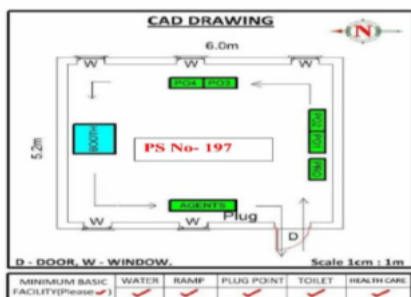

নির্বাচক নিবন্ধন আধিকারিকের স্বাক্ষর

Nazri Naksha

Google Map View

Polling Station Building Front View

Polling Station Front View

Cad View

Key MAP View

1 নাম : আইনুর বিবি স্বামীর নাম: আব্দুল গফফার কয়াল বাড়ির নং : n0091 বয়স : 36 লিঙ্গ : মহিলা	IDR0588822 ফটো উপলব্ধ	2 নাম : মিজানুর গাজী পিতার নাম: মহ আরসেদ আলি গাজী বাড়ির নং : n0115 বয়স : 35 লিঙ্গ : পুরুষ	IDR0870394 ফটো উপলব্ধ	3 নাম : মাফি, যা খাতুন পিতার নাম: দীনাআলি গাজী বাড়ির নং : 004 বয়স : 27 লিঙ্গ : মহিলা	IDR1926799 ফটো উপলব্ধ
4 নাম : মেহেরুন্নাহা গাজী স্বামীর নাম: মহ আরসেদ আলি গাজী বাড়ির নং : n0114 বয়স : 52 লিঙ্গ : মহিলা	LFH2432524 ফটো উপলব্ধ	5 নাম : মিনারা বিবি স্বামীর নাম: হাবিবুল্লা গাজী বাড়ির নং : n0109 বয়স : 40 লিঙ্গ : মহিলা	LFH2432797 ফটো উপলব্ধ	6 নাম : মোস্তাকিন মোল্যা পিতার নাম: সুরথ মোল্যা বাড়ির নং : 004 বয়স : 25 লিঙ্গ : পুরুষ	IDR1926914 ফটো উপলব্ধ
7 নাম : আবুল কাসেম কয়াল পিতার নাম: জবের আলি কয়াল বাড়ির নং : এন0093 বয়স : 38 লিঙ্গ : পুরুষ	LFH2675460 ফটো উপলব্ধ	8 নাম : ফতেমা বিবি স্বামীর নাম: তরিকুল কয়াল বাড়ির নং : n0029 বয়স : 38 লিঙ্গ : মহিলা	IDR0870733 ফটো উপলব্ধ	9 নাম : রাবিয়া বিবি পিতার নাম: আকমান আলি কয়াল বাড়ির নং : n0027 বয়স : 48 লিঙ্গ : মহিলা	LFH1187343 ফটো উপলব্ধ
10 নাম : তাজমিরা খাতুন বিবি পিতার নাম: আরসেদ আলি কয়াল বাড়ির নং : এন0031 বয়স : 42 লিঙ্গ : মহিলা	IDR2095057 ফটো উপলব্ধ	11 নাম : আজমিরা খাতুন পিতার নাম: আরসেদ আলি কয়াল বাড়ির নং : এন0031 বয়স : 31 লিঙ্গ : মহিলা	IDR2095065 ফটো উপলব্ধ	12 নাম : আক্তারুল কয়াল পিতার নাম: সিরাজুল কয়াল বাড়ির নং : এন0029 বয়স : 25 লিঙ্গ : পুরুষ	IDR2101996 ফটো উপলব্ধ
13 নাম : সাহিন কয়াল পিতার নাম: মনিরুল কয়াল বাড়ির নং : এন0031 বয়স : 23 লিঙ্গ : পুরুষ	IDR2091890 ফটো উপলব্ধ	14 নাম : সামিম কয়াল পিতার নাম: মনিরুল কয়াল বাড়ির নং : এন0031 বয়স : 24 লিঙ্গ : পুরুষ	IDR2091973 ফটো উপলব্ধ	15 নাম : নাজিবুল ইসলাম কয়াল পিতার নাম: সহিদুল ইসলাম কয়াল বাড়ির নং : এন0028 বয়স : 23 লিঙ্গ : পুরুষ	IDR2034593 ফটো উপলব্ধ
16 নাম : পাপিয়া খাতুন স্বামীর নাম: কুতুবুদ্দিন কয়াল বাড়ির নং : এন0025 বয়স : 25 লিঙ্গ : মহিলা	IDR2088391 ফটো উপলব্ধ	17 নাম : তাছলিমা খাতুন স্বামীর নাম: মহিবুর কয়াল বাড়ির নং : এন0005 বয়স : 27 লিঙ্গ : মহিলা	IDR2079218 ফটো উপলব্ধ	18 নাম : রাকিবুল ইসলাম কয়াল পিতার নাম: সহিদুল ইসলাম কয়াল বাড়ির নং : এন0028 বয়স : 25 লিঙ্গ : পুরুষ	IDR2034940 ফটো উপলব্ধ
19 নাম : আবুল হোসেন কয়াল পিতার নাম: সেফাতুল্লা কয়াল বাড়ির নং : এন0029 বয়স : 27 লিঙ্গ : পুরুষ	IDR2082915 ফটো উপলব্ধ	20 নাম : আব্দুল ওহাব কয়াল পিতার নাম: জবের আলি কয়াল বাড়ির নং : এন0026 বয়স : 68 লিঙ্গ : পুরুষ	LFH0917344 ফটো উপলব্ধ	21 নাম : পাপিয়া বিবি স্বামীর নাম: মনিরুল কয়াল বাড়ির নং : 031 বয়স : 30 লিঙ্গ : মহিলা	IDR1286392 ফটো উপলব্ধ
22 নাম : গোলাম মোস্তাফা কয়াল পিতার নাম: আকমান আলি কয়াল বাড়ির নং : n0027 বয়স : 34 লিঙ্গ : পুরুষ	IDR1153550 ফটো উপলব্ধ	23 নাম : রহিমা বিবি কয়াল স্বামীর নাম: নুরুল ইসলাম কয়াল বাড়ির নং : এন0026 বয়স : 50 লিঙ্গ : মহিলা	LFH0917377 ফটো উপলব্ধ	24 নাম : নইবুল কয়াল পিতার নাম: আবুবক্কর কয়াল বাড়ির নং : n0005 বয়স : 36 লিঙ্গ : পুরুষ	IDR0961565 ফটো উপলব্ধ
25 নাম : মাকসুদা বিবি স্বামীর নাম: জিয়ারুল কয়াল বাড়ির নং : এন0008 বয়স : 42 লিঙ্গ : মহিলা	LFH2434330 ফটো উপলব্ধ	26 নাম : মেহেরুন নেসা কয়াল স্বামীর নাম: আব্দুল ওহাব কয়াল বাড়ির নং : n0026 বয়স : 60 লিঙ্গ : মহিলা	LFH1187350 ফটো উপলব্ধ	27 নাম : জিয়ারুল কয়াল পিতার নাম: জবের আলি কয়াল বাড়ির নং : এন0008 বয়স : 49 লিঙ্গ : পুরুষ	LFH0921452 ফটো উপলব্ধ
28 নাম : মেহেরা বিবি কয়াল স্বামীর নাম: সফিকুল কয়াল বাড়ির নং : n0027 বয়স : 40 লিঙ্গ : মহিলা	LFH2549012 ফটো উপলব্ধ	29 নাম : মনছুর কয়াল পিতার নাম: জঙ্গল কয়াল বাড়ির নং : n0016 বয়স : 73 লিঙ্গ : পুরুষ	LFH2433605 ফটো উপলব্ধ	30 নাম : হাবিল কয়াল পিতার নাম: মনছুর কয়াল বাড়ির নং : n0016 বয়স : 34 লিঙ্গ : পুরুষ	IDR1043199 ফটো উপলব্ধ