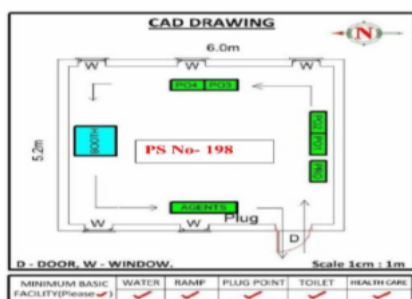

নির্বাচক নিবন্ধন আধিকারিকের স্বাক্ষর

Nazri Naksha

Google Map View

Polling Station Building Front View

Polling Station Front View

Cad View

Key MAP View

1 নাম : তামিনা বিবি মোল্যা স্বামীর নাম: রেজাউল মোল্যা বাড়ির নং : n0166 বয়স : 28 লিঙ্গ : মহিলা	IDR1616788 ফটো উপলব্ধ	2 নাম : খালেদা বিবি স্বামীর নাম: আনার আলি মোল্যা বাড়ির নং : 0065 বয়স : 28 লিঙ্গ : মহিলা	IDR1616796 ফটো উপলব্ধ	3 নাম : জেসমিনারা বিবি স্বামীর নাম: রুলামিন মোল্যা বাড়ির নং : 0079 বয়স : 37 লিঙ্গ : মহিলা	LFH1539519 ফটো উপলব্ধ
4 নাম : ছায়মা বিবি স্বামীর নাম: মিজানুর মোল্যা বাড়ির নং : এন0049 বয়স : 27 লিঙ্গ : মহিলা	ZUB2695351 ফটো উপলব্ধ	5 নাম : মিজানুর মোল্যা পিতার নাম: নজরুল ইসলাম মোল্যা বাড়ির নং : n0049 বয়স : 33 লিঙ্গ : পুরুষ	IDR1651546 ফটো উপলব্ধ	6 নাম : সামসুন নেহার খাতুন পিতার নাম: নুরসাদ মোল্যা বাড়ির নং : 0018 বয়স : 35 লিঙ্গ : মহিলা	IDR1682558 ফটো উপলব্ধ
7 নাম : লিলুফা খাতুন পিতার নাম: হাফিজুল হক গাজী বাড়ির নং : এন0034 বয়স : 25 লিঙ্গ : মহিলা	IDR1694421 ফটো উপলব্ধ	8 নাম : মমতাজ খাতুন পিতার নাম: আবুবক্কর মোল্যা বাড়ির নং : n0168 বয়স : 28 লিঙ্গ : মহিলা	IDR1616804 ফটো উপলব্ধ	9 নাম : তাজমিরা খাতুন পিতার নাম: ছাকবর মোল্যা বাড়ির নং : 0028 বয়স : 28 লিঙ্গ : মহিলা	IDR1682590 ফটো উপলব্ধ
10 নাম : আশিয়া খাতুন স্বামীর নাম: সাদ্দাম মোল্যা বাড়ির নং : এন0073 বয়স : 27 লিঙ্গ : মহিলা	IDR2040335 ফটো উপলব্ধ	11 নাম : মোসা মাহমুদা খাতুন স্বামীর নাম: আবুল কালাম মোল্যা বাড়ির নং : N0042 বয়স : 24 লিঙ্গ : মহিলা	IDR1999390 ফটো উপলব্ধ	12 নাম : আলি হোসেন মোল্যা পিতার নাম: ছামদেল মোল্যা বাড়ির নং : এন0074 বয়স : 25 লিঙ্গ : পুরুষ	IDR1694595 ফটো উপলব্ধ
13 নাম : নাসিমা খাতুন পিতার নাম: মহিউদ্দিন মোল্যা বাড়ির নং : n0081 বয়স : 29 লিঙ্গ : মহিলা	IDR1642537 ফটো উপলব্ধ	14 নাম : সাইদার রহমান মোল্যা পিতার নাম: মহিউদ্দিন মোল্যা বাড়ির নং : n0081 বয়স : 26 লিঙ্গ : পুরুষ	IDR1651645 ফটো উপলব্ধ	15 নাম : মাসুরা বিবি স্বামীর নাম: আশুর গাজী বাড়ির নং : n0153 বয়স : 32 লিঙ্গ : মহিলা	IDR1619907 ফটো উপলব্ধ
16 নাম : আশুর গাজী পিতার নাম: ইয়াদ আলি গাজী বাড়ির নং : 0083 বয়স : 22 লিঙ্গ : পুরুষ	IDR0952689 ফটো উপলব্ধ	17 নাম : সিরাজুল হক পিতার নাম: রহিম বক্কর ঘরামী বাড়ির নং : এন0103 বয়স : 28 লিঙ্গ : পুরুষ	IDR1710201 ফটো উপলব্ধ	18 নাম : হোসেন আলি ঘরামী পিতার নাম: ইউছুপ ঘরামী বাড়ির নং : n0103 বয়স : 37 লিঙ্গ : পুরুষ	IDR1591882 ফটো উপলব্ধ
19 নাম : করিমা ঘরামী স্বামীর নাম: হোসেন আলি ঘরামী বাড়ির নং : N0106 বয়স : 29 লিঙ্গ : মহিলা	IDR1964915 ফটো উপলব্ধ	20 নাম : মিজানুর ঘরামী পিতার নাম: জমাত আলি ঘরামী বাড়ির নং : n0106 বয়স : 30 লিঙ্গ : পুরুষ	IDR1591874 ফটো উপলব্ধ	21 নাম : মোবারেক ঘরামী পিতার নাম: মহতালি ঘরামী বাড়ির নং : n0106 বয়স : 28 লিঙ্গ : পুরুষ	IDR1591932 ফটো উপলব্ধ
22 নাম : মজিদা বিবি ঘরামী স্বামীর নাম: রহমান ঘরামী বাড়ির নং : n0152 বয়স : 37 লিঙ্গ : মহিলা	IDR1153972 ফটো উপলব্ধ	23 নাম : আলি হোসেন ঘরামী পিতার নাম: রউফ আলি ঘরামী বাড়ির নং : নং105 বয়স : 26 লিঙ্গ : পুরুষ	IDR1936533 ফটো উপলব্ধ	24 নাম : রফিকুল ঘরামী পিতার নাম: আব্দুল গফুর ঘরামী বাড়ির নং : N0102 বয়স : 25 লিঙ্গ : পুরুষ	IDR1955095 ফটো উপলব্ধ
25 নাম : ভূপাল দলুই পিতার নাম: মোতেন দলুই বাড়ির নং : n0017 বয়স : 57 লিঙ্গ : পুরুষ	IDR1784362 ফটো উপলব্ধ	26 নাম : মরি দলুই স্বামীর নাম: ভূপাল দলুই বাড়ির নং : n0017 বয়স : 44 লিঙ্গ : মহিলা	LFH2143527 ফটো উপলব্ধ	27 নাম : দীনেশ দলুই পিতার নাম: বিষ্ণুপদ দলুই বাড়ির নং : n0117 বয়স : 28 লিঙ্গ : পুরুষ	IDR1591734 ফটো উপলব্ধ
28 নাম : বাসুদেব দলুই পিতার নাম: রঞ্জন দলুই বাড়ির নং : n0119 বয়স : 27 লিঙ্গ : পুরুষ	IDR1591726 ফটো উপলব্ধ	29 নাম : বাপি দলুই পিতার নাম: ভূপাল দলুই বাড়ির নং : n0017 বয়স : 26 লিঙ্গ : পুরুষ	IDR1937762 ফটো উপলব্ধ	30 নাম : উমা দলুই স্বামীর নাম: ভোলানাথ দলুই বাড়ির নং : এন0116 বয়স : 26 লিঙ্গ : মহিলা	IDR2071702 ফটো উপলব্ধ