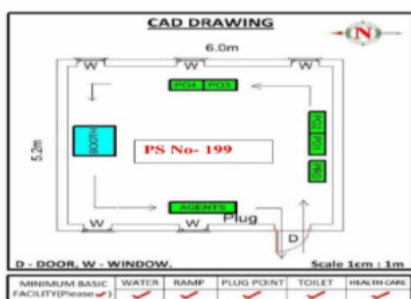

নির্বাচক নিবন্ধন আধিকারিকের স্বাক্ষর

Nazri Naksha

Google Map View

Polling Station Building Front View

Polling Station Front View

Cad View

Key MAP View

1 নাম : পারমিতা দাস পিতার নাম: বসুদাম দাস বাড়ির নং : N0224 বয়স : 24 লিঙ্গ : মহিলা	IDR1994680 ফটো উপলব্ধ	2 নাম : শিপ্রা অধিকারী স্বামীর নাম: অদিত্য অধিকারী বাড়ির নং : এন0120 বয়স : 45 লিঙ্গ : মহিলা	IDR1734847 ফটো উপলব্ধ	3 নাম : রাজু অধিকারী মায়ের নাম: শিপ্রা অধিকারী বাড়ির নং : এন0120 বয়স : 22 লিঙ্গ : পুরুষ	IDR2139392 ফটো উপলব্ধ
4 নাম : ভূপাল আড়ি পিতার নাম: পরিতোষ আড়ি বাড়ির নং : N0137 বয়স : 24 লিঙ্গ : পুরুষ	IDR1933126 ফটো উপলব্ধ	5 নাম : গোপাল আড়ি পিতার নাম: পরিতোষ আড়ি বাড়ির নং : n0137 বয়স : 27 লিঙ্গ : পুরুষ	IDR1939131 ফটো উপলব্ধ	6 নাম : পরিতোষ আড়ি পিতার নাম: মনিভূষণ আড়ি বাড়ির নং : n0137 বয়স : 58 লিঙ্গ : পুরুষ	LFH2834919 ফটো উপলব্ধ
7 নাম : বানী আড়ি স্বামীর নাম: পরিতোষ আড়ি বাড়ির নং : n0137 বয়স : 50 লিঙ্গ : মহিলা	IDR0872606 ফটো উপলব্ধ	8 নাম : প্রবীর করন পিতার নাম: সুধী করন বাড়ির নং : n0001 বয়স : 74 লিঙ্গ : পুরুষ	WB/14/097/585072 ফটো উপলব্ধ	9 নাম : বলরাম করন পিতার নাম: প্রবীর করন বাড়ির নং : n0001 বয়স : 31 লিঙ্গ : পুরুষ	IDR1395920 ফটো উপলব্ধ
10 নাম : টুকুরানী করন স্বামীর নাম: পবিত্র করন বাড়ির নং : n0001 বয়স : 68 লিঙ্গ : মহিলা	WB/14/097/585071 ফটো উপলব্ধ	11 নাম : আজমীরা বিবি স্বামীর নাম: আলিমদ্দিন মোল্লা বাড়ির নং : n0001 বয়স : 53 লিঙ্গ : মহিলা	IDR1768522 ফটো উপলব্ধ	12 নাম : উদয়চন্দ্র করণ পিতার নাম: মনোরঞ্জন করণ বাড়ির নং : n0002 বয়স : 46 লিঙ্গ : পুরুষ	LFH1445196 ফটো উপলব্ধ
13 নাম : অপর্ণা (মণ্ডল) করণ স্বামীর নাম: উদয় চন্দ্র করণ বাড়ির নং : n0002 বয়স : 46 লিঙ্গ : মহিলা	CXW3111614 ফটো উপলব্ধ	14 নাম : নিষ্কু করন পিতার নাম: সুধীর করন বাড়ির নং : n0003 বয়স : 71 লিঙ্গ : পুরুষ	WB/14/097/585009 ফটো উপলব্ধ	15 নাম : তিলোত্তমা করন স্বামীর নাম: নিষ্কু করন বাড়ির নং : n0003 বয়স : 63 লিঙ্গ : মহিলা	WB/14/097/585014 ফটো উপলব্ধ
16 নাম : মহিতোষ করন পিতার নাম: নিষ্কু করন বাড়ির নং : n0003 বয়স : 35 লিঙ্গ : পুরুষ	IDR0872077 ফটো উপলব্ধ	17 নাম : গোপী নাথ করণ পিতার নাম: নিষ্কু করণ বাড়ির নং : 003 বয়স : 34 লিঙ্গ : পুরুষ	IDR1288455 ফটো উপলব্ধ	18 নাম : দুলাল করন পিতার নাম: সুধীর করন বাড়ির নং : n0004 বয়স : 63 লিঙ্গ : পুরুষ	LFH1445238 ফটো উপলব্ধ
19 নাম : শিবানী করন স্বামীর নাম: দুলাল করন বাড়ির নং : n0004 বয়স : 59 লিঙ্গ : মহিলা	WB/14/097/585018 ফটো উপলব্ধ	20 নাম : শম্ভুনাথ করন পিতার নাম: দুলাল করন বাড়ির নং : n0004 বয়স : 36 লিঙ্গ : পুরুষ	IDR0594432 ফটো উপলব্ধ	21 নাম : সুকান্ত করন পিতার নাম: দুলাল করন বাড়ির নং : n0004 বয়স : 31 লিঙ্গ : পুরুষ	IDR1396118 ফটো উপলব্ধ
22 নাম : বিন্দা করন মায়ের নাম: শঙ্কু করন বাড়ির নং : n0005 বয়স : 45 লিঙ্গ : পুরুষ	IDR1044940 ফটো উপলব্ধ	23 নাম : দিপালি করন স্বামীর নাম: বিন্দা করন বাড়ির নং : n0005 বয়স : 39 লিঙ্গ : মহিলা	LFH2556462 ফটো উপলব্ধ	24 নাম : রাকেশ করণ পিতার নাম: বিন্দা করণ বাড়ির নং : এন0005 বয়স : 20 লিঙ্গ : পুরুষ	IDR2279842 ফটো উপলব্ধ
25 নাম : খোকন করন পিতার নাম: শঙ্কু করন বাড়ির নং : n0006 বয়স : 55 লিঙ্গ : পুরুষ	LFH1038892 ফটো উপলব্ধ	26 নাম : ইরা করন স্বামীর নাম: খোকন করন বাড়ির নং : n0006 বয়স : 49 লিঙ্গ : মহিলা	LFH1038900 ফটো উপলব্ধ	27 নাম : যমুনা করন স্বামীর নাম: পরিতোষ করন বাড়ির নং : n0007 বয়স : 49 লিঙ্গ : মহিলা	LFH2149540 ফটো উপলব্ধ
28 নাম : পাঁচু করন পিতার নাম: বিচিত্র করন বাড়ির নং : n0008 বয়স : 89 লিঙ্গ : পুরুষ	LFH1038959 ফটো উপলব্ধ	29 নাম : লক্ষীরানী করন স্বামীর নাম: পাঁচু করন বাড়ির নং : n0008 বয়স : 70 লিঙ্গ : মহিলা	LFH1038967 ফটো উপলব্ধ	30 নাম : যুগোল করন পিতার নাম: পাঁচু করন বাড়ির নং : n0008 বয়স : 50 লিঙ্গ : পুরুষ	LFH1038975 ফটো উপলব্ধ