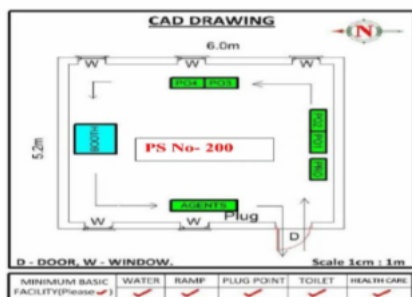

নির্বাচক নিবন্ধন আধিকারিকের স্বাক্ষর

Nazri Naksha

Google Map View

Polling Station Building Front View

Polling Station Front View

Cad View

Key MAP View

1 নাম : নূর ইসলাম মোল্যা পিতার নাম: আশুর আলি মোল্যা বাড়ির নং : n0038 বয়স : 61 লিঙ্গ : পুরুষ	IDR1793462 ফটো উপলব্ধ	2 নাম : ছাইদা বিবি স্বামীর নাম: নূর ইসলাম মোল্যা বাড়ির নং : n0038 বয়স : 55 লিঙ্গ : মহিলা	IDR1793470 ফটো উপলব্ধ	3 নাম : বিলকিস বিবি স্বামীর নাম: মতিউর রহমান মোল্যা বাড়ির নং : n0085 বয়স : 35 লিঙ্গ : মহিলা	IDR0873158 ফটো উপলব্ধ
4 নাম : রোকেয়া স্বামীর নাম: সিরাজুল মোল্লা বাড়ির নং : n0085 বয়স : 71 লিঙ্গ : মহিলা	LFH2474047 ফটো উপলব্ধ	5 নাম : মতিউর রহমান মোল্যা পিতার নাম: সিরাজুল হক মোল্যা বাড়ির নং : n0085 বয়স : 44 লিঙ্গ : পুরুষ	LFH2690196 ফটো উপলব্ধ	6 নাম : রাহিলা স্বামীর নাম: আব্দার মোল্লা বাড়ির নং : n0050 বয়স : 81 লিঙ্গ : মহিলা	WB/14/097/579066 ফটো উপলব্ধ
7 নাম : আব্দুল হান্নান মোল্যা পিতার নাম: নূর ইসলাম মোল্যা বাড়ির নং : n0038 বয়স : 36 লিঙ্গ : পুরুষ	IDR1045376 ফটো উপলব্ধ	8 নাম : মাগবুল মোল্যা পিতার নাম: গফুর মোল্যা বাড়ির নং : n0044 বয়স : 38 লিঙ্গ : পুরুষ	IDR0715151 ফটো উপলব্ধ	9 নাম : মেরাজুল মোল্যা পিতার নাম: গফুর মোল্যা বাড়ির নং : n0044 বয়স : 37 লিঙ্গ : পুরুষ	IDR0715169 ফটো উপলব্ধ
10 নাম : মমতাজ বিবি স্বামীর নাম: মেরাজুল মোল্যা বাড়ির নং : n0044 বয়স : 35 লিঙ্গ : মহিলা	IDR1045137 ফটো উপলব্ধ	11 নাম : সামসুল হক মোল্যা পিতার নাম: গফুর মোল্যা বাড়ির নং : n0044 বয়স : 32 লিঙ্গ : পুরুষ	IDR1045384 ফটো উপলব্ধ	12 নাম : রুনা পারভীন স্বামীর নাম: জিয়ারুল ইসলাম বাড়ির নং : n0009 বয়স : 43 লিঙ্গ : মহিলা	LFH2147445 ফটো উপলব্ধ
13 নাম : আবু ছালেহ মুছা পিতার নাম: আব্দুল ওয়াদুদ মোল্যা বাড়ির নং : ০০২৪ বয়স : 30 লিঙ্গ : পুরুষ	IDR1396654 ফটো উপলব্ধ	14 নাম : নাজমুল হোসাইন মোল্যা পিতার নাম: আব্দুল বারিক মোল্যা বাড়ির নং : n0050 বয়স : 36 লিঙ্গ : পুরুষ	IDR0598995 ফটো উপলব্ধ	15 নাম : আব্দুল্লা মুরছালিন পিতার নাম: আব্দুল ওয়াদুদ মোল্যা বাড়ির নং : ০০২৪ বয়স : 27 লিঙ্গ : পুরুষ	IDR1501279 ফটো উপলব্ধ
16 নাম : সফিক হোসেন পিতার নাম: জমির আহমেদ বাড়ির নং : n0095 বয়স : 71 লিঙ্গ : পুরুষ	IDR2310993 ফটো উপলব্ধ	17 নাম : সাবানা খাতুন স্বামীর নাম: নাজমুল হোসাইন মোল্যা বাড়ির নং : n0050 বয়স : 29 লিঙ্গ : মহিলা	IDR1501667 ফটো উপলব্ধ	18 নাম : খালেদা বিবি স্বামীর নাম: মারুফ মোল্যা বাড়ির নং : n0050 বয়স : 29 লিঙ্গ : মহিলা	IDR1592617 ফটো উপলব্ধ
19 নাম : সরিফুল মোল্যা পিতার নাম: আলাউদ্দিন মোল্যা বাড়ির নং : এন0141 বয়স : 28 লিঙ্গ : পুরুষ	IDR1592732 ফটো উপলব্ধ	20 নাম : রহিমা বেওয়া স্বামীর নাম: আলাউদ্দিন মোল্যা বাড়ির নং : n0141 বয়স : 81 লিঙ্গ : মহিলা	IDR1045350 ফটো উপলব্ধ	21 নাম : তাছলিমা বিবি স্বামীর নাম: বাকীবিদ্যা মোল্যা বাড়ির নং : N0141 বয়স : 38 লিঙ্গ : মহিলা	IDR1155043 ফটো উপলব্ধ
22 নাম : রাজিবুল ইসলাম মোল্লা পিতার নাম: হায়দার আলি মোল্লা বাড়ির নং : n0141 বয়স : 31 লিঙ্গ : পুরুষ	IDR1154632 ফটো উপলব্ধ	23 নাম : হাসেনা বিবি স্বামীর নাম: আমিরুল মোল্যা বাড়ির নং : 00117 বয়স : 42 লিঙ্গ : মহিলা	IDR0877001 ফটো উপলব্ধ	24 নাম : মসিউর রহমান মোল্যা পিতার নাম: আব্দুল বারিক মোল্যা বাড়ির নং : এন0050 বয়স : 25 লিঙ্গ : পুরুষ	IDR1705201 ফটো উপলব্ধ
25 নাম : সালমা বিবি স্বামীর নাম: আব্দুল কাদের মোল্যা বাড়ির নং : এন0038 বয়স : 25 লিঙ্গ : মহিলা	IDR1705128 ফটো উপলব্ধ	26 নাম : আবু সাহিদ মোল্যা পিতার নাম: নূর ইসলাম মোল্যা বাড়ির নং : এন0038 বয়স : 25 লিঙ্গ : পুরুষ	IDR1737857 ফটো উপলব্ধ	27 নাম : আব্দুল কাদের মোল্যা পিতার নাম: নূর ইসলাম মোল্যা বাড়ির নং : n0038 বয়স : 39 লিঙ্গ : পুরুষ	IDR1045210 ফটো উপলব্ধ
28 নাম : রিয়াজুল মোল্যা পিতার নাম: নজরুল মোল্যা বাড়ির নং : n0009 বয়স : 56 লিঙ্গ : পুরুষ	LFH1445592 ফটো উপলব্ধ	29 নাম : মোসাঃ খাদিজা খাতুন স্বামীর নাম: মোঃ আবদুল কাদের মোল্যা বাড়ির নং : n0170 বয়স : 31 লিঙ্গ : মহিলা	AHY1568849 ফটো উপলব্ধ	30 নাম : মনিরুজ্জামান পিতার নাম: সফিক হোসেন বাড়ির নং : n0095 বয়স : 42 লিঙ্গ : পুরুষ	LFH2473288 ফটো উপলব্ধ