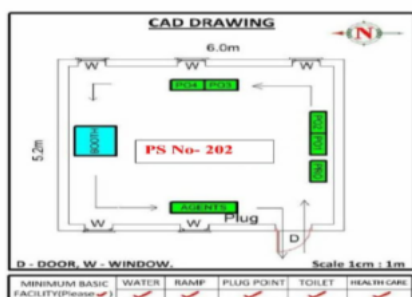

নির্বাচক নিবন্ধন আধিকারিকের স্বাক্ষর

Nazri Naksha

Google Map View

Polling Station Building Front View

Polling Station Front View

Cad View

Key MAP View

1	WB/14/097/570046	LFH1012822	3	IDR0874172	
নাম : আনোয়ারাবিবি স্বামীর নাম: ইয়াকুব মোল্লা বাড়ির নং : n0048 বয়স : 67 লিঙ্গ : মহিলা	ফটো উপলব্ধ	নাম : মুজিবর মোল্যা পিতার নাম: ইয়াকুব মোল্যা বাড়ির নং : n0048 বয়স : 56 লিঙ্গ : পুরুষ	ফটো উপলব্ধ	নাম : আজিবুর মোল্যা পিতার নাম: ইয়াকুব মোল্লা বাড়ির নং : n0048 বয়স : 67 লিঙ্গ : পুরুষ	ফটো উপলব্ধ
4	IDR0874180	IDR1290345	6	IDR1397223	
নাম : সাহানুর বিবি স্বামীর নাম: ইয়াকুব আলি মোল্যা বাড়ির নং : n0048 বয়স : 33 লিঙ্গ : মহিলা	ফটো উপলব্ধ	নাম : জাকির হোসেন মায়ের নাম: আনোয়ারা বেওয়া বাড়ির নং : 0048 বয়স : 33 লিঙ্গ : পুরুষ	ফটো উপলব্ধ	নাম : আবুল ফারাক মোল্যা মায়ের নাম: আনোয়ারা বিবি বাড়ির নং : n0048 বয়স : 32 লিঙ্গ : পুরুষ	ফটো উপলব্ধ
7	IDR1787514	IDR0874032	9	IDR1648781	
নাম : আব্দুল মোল্যা পিতার নাম: উচমান মোল্যা বাড়ির নং : 280 বয়স : 68 লিঙ্গ : পুরুষ	ফটো উপলব্ধ	নাম : আশুরা বিবি স্বামীর নাম: মহিদ আলি মোল্যা বাড়ির নং : n0023 বয়স : 37 লিঙ্গ : মহিলা	ফটো উপলব্ধ	নাম : ইসমা বিবি স্বামীর নাম: জাকির হোসেন বাড়ির নং : n0048 বয়স : 34 লিঙ্গ : মহিলা	ফটো উপলব্ধ
10	WB/14/097/570412	LFH1544659	12	LFH2472223	
নাম : গোলাবজানবিবি স্বামীর নাম: আববাজ মোল্লা বাড়ির নং : n0098 বয়স : 58 লিঙ্গ : মহিলা	ফটো উপলব্ধ	নাম : আকবর মোল্যা পিতার নাম: আব্বাজ মোল্যা বাড়ির নং : n0098 বয়স : 48 লিঙ্গ : পুরুষ	ফটো উপলব্ধ	নাম : তাজমিনা সাত্তন পিতার নাম: ময়নাদিন মোল্যা বাড়ির নং : n0035 বয়স : 42 লিঙ্গ : মহিলা	ফটো উপলব্ধ
13	LFH2554780	IDR1155738	15	LFH1012764	
নাম : আব্দুর রসিদ মোল্যা পিতার নাম: খতিব মোল্যা বাড়ির নং : n0043 বয়স : 39 লিঙ্গ : পুরুষ	ফটো উপলব্ধ	নাম : নাসিমা চিচি স্বামীর নাম: আব্দুর রসিদ মোল্যা বাড়ির নং : n0043 বয়স : 39 লিঙ্গ : মহিলা	ফটো উপলব্ধ	নাম : আরেফানবিবি স্বামীর নাম: আঃ গফফার মোল্লা বাড়ির নং : n0053 বয়স : 55 লিঙ্গ : মহিলা	ফটো উপলব্ধ
16	IDR1290386	IDR0604249	18	IDR1397561	
নাম : আবুল ফারাক মোল্যা মায়ের নাম: আরেফান বিবি বাড়ির নং : 0053 বয়স : 32 লিঙ্গ : পুরুষ	ফটো উপলব্ধ	নাম : বাকিবুল্যা মোল্যা পিতার নাম: আব্দুল আলি মোল্যা বাড়ির নং : 280 বয়স : 38 লিঙ্গ : পুরুষ	ফটো উপলব্ধ	নাম : আবুল ফারাক মোল্যা মায়ের নাম: মর্জিনা বিবি বাড়ির নং : n0068 বয়স : 35 লিঙ্গ : পুরুষ	ফটো উপলব্ধ
19	IDR1847797	IDR1839372	21	IDR1820042	
নাম : মর্জিনা বিবি স্বামীর নাম: মোশারেফ মোল্লা বাড়ির নং : n0068 বয়স : 68 লিঙ্গ : মহিলা	ফটো উপলব্ধ	নাম : সওকাত মোল্যা পিতার নাম: জমাত আলি মোল্যা বাড়ির নং : n0022 বয়স : 57 লিঙ্গ : পুরুষ	ফটো উপলব্ধ	নাম : বরিনাবিবি স্বামীর নাম: ইয়ার আলি মোল্যা বাড়ির নং : n0036 বয়স : 67 লিঙ্গ : মহিলা	ফটো উপলব্ধ
22	IDR1593342	IDR1811215	24	ZUB1125152	
নাম : রুলামিন মোল্যা পিতার নাম: আব্বাজ মোল্যা বাড়ির নং : n0098 বয়স : 27 লিঙ্গ : পুরুষ	ফটো উপলব্ধ	নাম : মজিব মোল্যা পিতার নাম: আমিনাদিন মোল্যা বাড়ির নং : n0023 বয়স : 66 লিঙ্গ : পুরুষ	ফটো উপলব্ধ	নাম : ছাকেন্দা মোল্লা স্বামীর নাম: কুববাজ মোল্লা বাড়ির নং : এন0023 বয়স : 66 লিঙ্গ : মহিলা	ফটো উপলব্ধ
25	LFH1447689	LFH2827178	27	IDR1716554	
নাম : আনোয়ারা বিবি স্বামীর নাম: ছোরাব মোল্যা বাড়ির নং : n0036 বয়স : 47 লিঙ্গ : মহিলা	ফটো উপলব্ধ	নাম : সানজিরা বিবি স্বামীর নাম: সাইফুদ্দিন মোল্লা বাড়ির নং : এন0023 বয়স : 39 লিঙ্গ : মহিলা	ফটো উপলব্ধ	নাম : নারগিস বিবি স্বামীর নাম: ওহিদ আলি মোল্যা বাড়ির নং : এন0023 বয়স : 26 লিঙ্গ : মহিলা	ফটো উপলব্ধ
28	IDR1902204	IDR1716570	30	IDR1927813	
নাম : আবেদা বিবি স্বামীর নাম: আব্দুল লতিফ মোল্যা বাড়ির নং : n0043 বয়স : 49 লিঙ্গ : মহিলা	ফটো উপলব্ধ	নাম : ওহিদ আলি মোল্যা পিতার নাম: মজিব মোল্যা বাড়ির নং : এন0023 বয়স : 33 লিঙ্গ : পুরুষ	ফটো উপলব্ধ	নাম : সিরাজুদ্দিন বৈদ্য পিতার নাম: আব্দুল হাই বৈদ্য বাড়ির নং : 356 বয়স : 26 লিঙ্গ : পুরুষ	ফটো উপলব্ধ