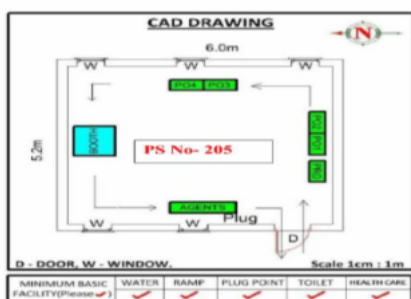

নির্বাচক নিবন্ধন আধিকারিকের স্বাক্ষর

Nazri Naksha

Google Map View

Polling Station Building Front View

Polling Station Front View

Cad View

Key MAP View

1 নাম : জাহানারা বিবি স্বামীর নাম: সমসদদীন মিদে বাড়ির নং : n0083 বয়স : 66 লিঙ্গ : মহিলা	IDR2371722 ফটো উপলব্ধ	2 নাম : ময়নুদ্দিন মিদে পিতার নাম: সাইফুদ্দিন মিদে বাড়ির নং : 0084 বয়স : 32 লিঙ্গ : পুরুষ	IDR1291988 ফটো উপলব্ধ	3 নাম : জুলফিকার মিদে পিতার নাম: সামসদ্দিন মিদে বাড়ির নং : 0083 বয়স : 30 লিঙ্গ : পুরুষ	IDR1292200 ফটো উপলব্ধ
4 নাম : সরবানুবিবি স্বামীর নাম: আকাজ আলি তরফদার বাড়ির নং : n0016 বয়স : 65 লিঙ্গ : মহিলা	WB/14/097/588429 ফটো উপলব্ধ	5 নাম : মনোয়ারা বিবি স্বামীর নাম: আলিউদ্দিন তরফদার বাড়ির নং : n0016 বয়স : 30 লিঙ্গ : মহিলা	IDR0963876 ফটো উপলব্ধ	6 নাম : সাইফুদ্দিন মিদে পিতার নাম: ছবেদ আলি মিদে বাড়ির নং : n0083 বয়স : 59 লিঙ্গ : পুরুষ	IDR1814870 ফটো উপলব্ধ
7 নাম : ওবাইদুল্যা মিদে পিতার নাম: ছামছদ্দিন মিদে বাড়ির নং : n0083 বয়স : 28 লিঙ্গ : পুরুষ	IDR1504182 ফটো উপলব্ধ	8 নাম : রেসেনা বিবি স্বামীর নাম: সামছদ্দিন কয়াল বাড়ির নং : n0106 বয়স : 51 লিঙ্গ : মহিলা	LFH1046085 ফটো উপলব্ধ	9 নাম : আমিনুর ইসলাম লস্কর পিতার নাম: ছাকবার আলি লস্কর বাড়ির নং : n0031 বয়স : 26 লিঙ্গ : পুরুষ	IDR1630847 ফটো উপলব্ধ
10 নাম : তাছলিমা বিবি স্বামীর নাম: ছাকবার আলি লস্কর বাড়ির নং : n0031 বয়স : 43 লিঙ্গ : মহিলা	LFH2477388 ফটো উপলব্ধ	11 নাম : জেলেহার বিবি স্বামীর নাম: আজিত আলি মোল্যা বাড়ির নং : n0034 বয়স : 57 লিঙ্গ : মহিলা	IDR1778638 ফটো উপলব্ধ	12 নাম : আজিত আলি মোল্যা পিতার নাম: জমির আলি মোল্যা বাড়ির নং : n0034 বয়স : 59 লিঙ্গ : পুরুষ	IDR1778703 ফটো উপলব্ধ
13 নাম : জিয়াবুল হক মোল্যা পিতার নাম: আজিত আলি মোল্যা বাড়ির নং : n0034 বয়স : 32 লিঙ্গ : পুরুষ	IDR1156496 ফটো উপলব্ধ	14 নাম : মাফুজা বিবি স্বামীর নাম: জিয়াবুল হক মোল্যা বাড়ির নং : n0034 বয়স : 32 লিঙ্গ : মহিলা	IDR1594316 ফটো উপলব্ধ	15 নাম : ছাকবার আলী লস্কর পিতার নাম: ছায়েদ লস্কর বাড়ির নং : n0031 বয়স : 51 লিঙ্গ : পুরুষ	WB/14/097/588213 ফটো উপলব্ধ
16 নাম : মাজীদাবিবি স্বামীর নাম: ছায়েদ লস্কর বাড়ির নং : n0031 বয়স : 86 লিঙ্গ : মহিলা	LFH1047182 ফটো উপলব্ধ	17 নাম : মোছাম্মাদ ছায়রা বিবি স্বামীর নাম: বাবুরালি মোল্যা বাড়ির নং : n0110 বয়স : 50 লিঙ্গ : মহিলা	LFH0022111 ফটো উপলব্ধ	18 নাম : আপাতারুল ইসলাম মোল্যা পিতার নাম: আজিত আলি মোল্যা বাড়ির নং : n0034 বয়স : 31 লিঙ্গ : পুরুষ	IDR1634187 ফটো উপলব্ধ
19 নাম : আমিনা খাতুন স্বামীর নাম: আশুতরুল ইসলাম মোল্যা বাড়ির নং : এন0034 বয়স : 23 লিঙ্গ : মহিলা	IDR2103299 ফটো উপলব্ধ	20 নাম : রানী খাতুন স্বামীর নাম: আমিনুর ইসলাম লস্কর বাড়ির নং : এন0031 বয়স : 22 লিঙ্গ : মহিলা	IDR2140564 ফটো উপলব্ধ	21 নাম : আরবিনা খাতুন পিতার নাম: আজিত আলি মোল্যা বাড়ির নং : এন0034 বয়স : 21 লিঙ্গ : মহিলা	IDR2227031 ফটো উপলব্ধ
22 নাম : লতফানুস খাতুন স্বামীর নাম: ওবাইদুল্যা মিদে বাড়ির নং : এন0083 বয়স : 26 লিঙ্গ : মহিলা	IDR2211704 ফটো উপলব্ধ	23 নাম : নিজামুদ্দিন মিদে পিতার নাম: সাইফুদ্দিন মিদে বাড়ির নং : এন0083 বয়স : 21 লিঙ্গ : পুরুষ	IDR2220093 ফটো উপলব্ধ	24 নাম : রাফিজা নুসরত স্বামীর নাম: মোঃ হাবিবুল্যা মিদে বাড়ির নং : n0117 বয়স : 31 লিঙ্গ : মহিলা	IDR1594241 ফটো উপলব্ধ
25 নাম : সেলিমা খাতুন স্বামীর নাম: আলিনুর মিদে বাড়ির নং : এন0096 বয়স : 22 লিঙ্গ : মহিলা	IDR2215945 ফটো উপলব্ধ	26 নাম : সারিনা খাতুন স্বামীর নাম: ইয়ারুল মিদে বাড়ির নং : n0096 বয়স : 38 লিঙ্গ : মহিলা	IDR0905034 ফটো উপলব্ধ	27 নাম : আরসেদ আলি মিদে পিতার নাম: জনাব আলি মিদে বাড়ির নং : n0096 বয়স : 79 লিঙ্গ : পুরুষ	IDR1975226 ফটো উপলব্ধ
28 নাম : আলিনুর মিদে পিতার নাম: আরসেদ আলি মিদে বাড়ির নং : n0096 বয়স : 28 লিঙ্গ : পুরুষ	IDR1504059 ফটো উপলব্ধ	29 নাম : জচিমন বিবি স্বামীর নাম: আরসেদ আলি মিদে বাড়ির নং : n0096 বয়স : 73 লিঙ্গ : মহিলা	IDR1975200 ফটো উপলব্ধ	30 নাম : ইয়ারুল মিদে পিতার নাম: আরসেদ আলি মিদে বাড়ির নং : n0096 বয়স : 32 লিঙ্গ : পুরুষ	IDR1156553 ফটো উপলব্ধ