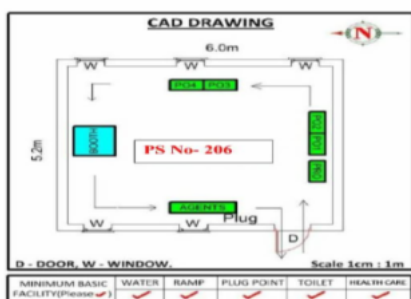

নির্বাচক নিবন্ধন আধিকারিকের স্বাক্ষর

Nazri Naksha

Google Map View

Polling Station Building Front View

Polling Station Front View

Cad View

Key MAP View

বিধানসভা নির্বাচনক্ষেত্রের নং, নাম : 122-মিনাখা
ভাগ নং, নাম : 1-ফিল্ডের আইট বাছাড় পাড়া