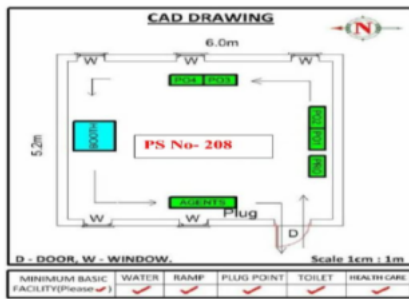

নির্বাচক নিবন্ধন আধিকারিকের স্বাক্ষর

Nazri Naksha

Google Map View

Polling Station Building Front View

Polling Station Front View

Cad View

Key MAP View

1 নাম : সেখ আব্দুল আলিম পিতার নাম: সেখ আব্দুল বারিক বাড়ির নং : n0181 বয়স : 31 লিঙ্গ : পুরুষ	IDR1158278 ফটো উপলব্ধ	2 নাম : ছুম্মা বিবি স্বামীর নাম: হাসেম তরফদার বাড়ির নং : n0052 বয়স : 56 লিঙ্গ : মহিলা	WB/14/097/600389 ফটো উপলব্ধ	3 নাম : ইব্রাহিম তরফদার পিতার নাম: হাসেম তরফদার বাড়ির নং : 0052 বয়স : 35 লিঙ্গ : পুরুষ	IDR1293992 ফটো উপলব্ধ
4 নাম : সাহানুর রহিম স্বামীর নাম: ইব্রাহিম তরফদার বাড়ির নং : 0052 বয়স : 32 লিঙ্গ : মহিলা	IDR1294495 ফটো উপলব্ধ	5 নাম : হিমজানবিবি স্বামীর নাম: সহীদুল তরফদার বাড়ির নং : n0116 বয়স : 63 লিঙ্গ : মহিলা	LFH1068758 ফটো উপলব্ধ	6 নাম : হয়াত আলি তরফদার পিতার নাম: সহীদুল তরফদার বাড়ির নং : n0116 বয়স : 50 লিঙ্গ : পুরুষ	IDR0620260 ফটো উপলব্ধ
7 নাম : আঞ্জলু বিবি স্বামীর নাম: হয়াত আলি তরফদার বাড়ির নং : n0116 বয়স : 33 লিঙ্গ : মহিলা	IDR0964437 ফটো উপলব্ধ	8 নাম : আলাউদ্দিন পুরকাইত পিতার নাম: আকমান আলী পুরকাইত বাড়ির নং : n0116 বয়স : 35 লিঙ্গ : পুরুষ	IDR1399427 ফটো উপলব্ধ	9 নাম : খকুমনি বিবি স্বামীর নাম: আলীমিন মোল্লা বাড়ির নং : 0116 বয়স : 33 লিঙ্গ : মহিলা	IDR1294198 ফটো উপলব্ধ
10 নাম : আলামিন মোল্যা পিতার নাম: ইদু মোল্যা বাড়ির নং : n0126 বয়স : 44 লিঙ্গ : পুরুষ	LFH2157642 ফটো উপলব্ধ	11 নাম : সেখ আনোয়ার আলি পিতার নাম: সেখ হাজের বাড়ির নং : n0082 বয়স : 71 লিঙ্গ : পুরুষ	WB/14/097/600169 ফটো উপলব্ধ	12 নাম : জবের আলি মোল্যা পিতার নাম: মোক্তার আলি মোল্যা বাড়ির নং : n0072 বয়স : 33 লিঙ্গ : পুরুষ	IDR1157841 ফটো উপলব্ধ
13 নাম : মারুফ মোল্যা পিতার নাম: মোক্তার মোল্যা বাড়ির নং : n0072 বয়স : 36 লিঙ্গ : পুরুষ	IDR0964569 ফটো উপলব্ধ	14 নাম : রমিচা বিবি স্বামীর নাম: আছমোত তরফদার বাড়ির নং : n0141 বয়স : 57 লিঙ্গ : মহিলা	LFH1543966 ফটো উপলব্ধ	15 নাম : মালেয়াবিবি স্বামীর নাম: ইয়ার আলি মোল্যা বাড়ির নং : n0078 বয়স : 59 লিঙ্গ : মহিলা	LFH1067461 ফটো উপলব্ধ
16 নাম : সাদ্দাম মোল্যা পিতার নাম: মালেকা বিবি বাড়ির নং : n0078 বয়স : 29 লিঙ্গ : পুরুষ	IDR1399450 ফটো উপলব্ধ	17 নাম : জায়েদা বেওয়া পিতার নাম: ইব্রাহিম গাজী বাড়ির নং : n0134 বয়স : 65 লিঙ্গ : মহিলা	IDR1769009 ফটো উপলব্ধ	18 নাম : ইন্নাত আলি সেখ পিতার নাম: করিমবক্স সেখ বাড়ির নং : n0098 বয়স : 49 লিঙ্গ : পুরুষ	LFH2157246 ফটো উপলব্ধ
19 নাম : সাইফুল সেখ পিতার নাম: করিম বক্স সেখ বাড়ির নং : n0098 বয়স : 37 লিঙ্গ : পুরুষ	IDR1049089 ফটো উপলব্ধ	20 নাম : ছাত্তার গাজী পিতার নাম: জুলমাত গাজী বাড়ির নং : n0038 বয়স : 61 লিঙ্গ : পুরুষ	IDR2167898 ফটো উপলব্ধ	21 নাম : তোফারজেল গাজী পিতার নাম: জাহান গাজী বাড়ির নং : n0038 বয়স : 35 লিঙ্গ : পুরুষ	IDR0964627 ফটো উপলব্ধ
22 নাম : জয়গুন বিবি স্বামীর নাম: তোফারজেল গাজী বাড়ির নং : 0038 বয়স : 32 লিঙ্গ : মহিলা	IDR1294289 ফটো উপলব্ধ	23 নাম : মহিমা বিবি স্বামীর নাম: ইসমাইল তরফদার বাড়ির নং : n0052 বয়স : 28 লিঙ্গ : মহিলা	IDR1595354 ফটো উপলব্ধ	24 নাম : মেকাইল তরফদার পিতার নাম: হাসেম তরফদার বাড়ির নং : n0052 বয়স : 28 লিঙ্গ : পুরুষ	IDR1595370 ফটো উপলব্ধ
25 নাম : আলি হোসেন মোল্যা পিতার নাম: সিরাজ মোল্যা বাড়ির নং : n0114 বয়স : 33 লিঙ্গ : পুরুষ	IDR1399583 ফটো উপলব্ধ	26 নাম : আয়শা বিবি স্বামীর নাম: আলি হোসেন মোল্যা বাড়ির নং : n0077 বয়স : 44 লিঙ্গ : মহিলা	IDR1399617 ফটো উপলব্ধ	27 নাম : মেহেরুনেছা মোল্যা স্বামীর নাম: সালাউদ্দিন মোল্যা বাড়ির নং : n0115 বয়স : 46 লিঙ্গ : মহিলা	LFH2693430 ফটো উপলব্ধ
28 নাম : ছমিরন বিবি স্বামীর নাম: সিরাজ মোল্লা বাড়ির নং : n0114 বয়স : 57 লিঙ্গ : মহিলা	WB/14/097/600366 ফটো উপলব্ধ	29 নাম : আমিনা বিবি স্বামীর নাম: মোঃ নূরউদ্দিন মোল্যা বাড়ির নং : n0077 বয়স : 31 লিঙ্গ : মহিলা	IDR1505908 ফটো উপলব্ধ	30 নাম : জোবেদা বিবি স্বামীর নাম: আকবার তরফদার বাড়ির নং : n0132 বয়স : 51 লিঙ্গ : মহিলা	LFH2483006 ফটো উপলব্ধ