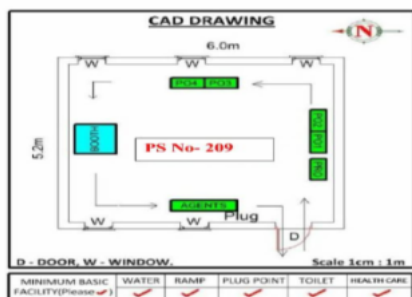

নির্বাচক নিবন্ধন আধিকারিকের স্বাক্ষর

Nazri Naksha

Google Map View

Polling Station Building Front View

Polling Station Front View

Cad View

Key MAP View

1 নাম : সাহিদা বিবি স্বামীর নাম: সাইফিদ্দিন গাজী বাড়ির নং : n0127 বয়স : 43 লিঙ্গ : মহিলা	LFH2162824 ফটো উপলব্ধ	2 নাম : সোনা আহমেদ গাজী মায়ের নাম: খাদিজা বেওয়া গাজী বাড়ির নং : 042 বয়স : 33 লিঙ্গ : পুরুষ	IDR1295419 ফটো উপলব্ধ	3 নাম : মানিক গাজী মায়ের নাম: সোনা বিবি বাড়ির নং : n0132 বয়স : 33 লিঙ্গ : পুরুষ	IDR1318948 ফটো উপলব্ধ
4 নাম : নিশিবিবি স্বামীর নাম: জোনাব আলি গাজী বাড়ির নং : n0116 বয়স : 79 লিঙ্গ : মহিলা	LFH1079375 ফটো উপলব্ধ	5 নাম : সুন্দরী বিবি স্বামীর নাম: জিয়া আলি গাজী বাড়ির নং : n01099 বয়স : 43 লিঙ্গ : মহিলা	LFH2834950 ফটো উপলব্ধ	6 নাম : নারগীস পারভীন স্বামীর নাম: মাসুদুর রহমান বাড়ির নং : n0191 বয়স : 36 লিঙ্গ : মহিলা	IDR0965327 ফটো উপলব্ধ
7 নাম : মাসুদুর রহমান পিতার নাম: গোলাম ছরোয়ার বাড়ির নং : n0195 বয়স : 43 লিঙ্গ : পুরুষ	LFH2486645 ফটো উপলব্ধ	8 নাম : নেজাম বেনে পিতার নাম: হোচেন বেনে বাড়ির নং : n0085 বয়স : 33 লিঙ্গ : পুরুষ	IDR1158872 ফটো উপলব্ধ	9 নাম : মোজাম বেনে পিতার নাম: হোসেন বেনে বাড়ির নং : n0085 বয়স : 41 লিঙ্গ : পুরুষ	IDR0878637 ফটো উপলব্ধ
10 নাম : সুবিজান স্বামীর নাম: হোসেন গাজী বাড়ির নং : n0085 বয়স : 55 লিঙ্গ : মহিলা	LFH1082213 ফটো উপলব্ধ	11 নাম : ছলেমান গাজী মায়ের নাম: সোনা বিবি বাড়ির নং : n0075 বয়স : 30 লিঙ্গ : পুরুষ	IDR1318971 ফটো উপলব্ধ	12 নাম : তাজ মহম্মদ পিতার নাম: আহাদবল্ল বাড়ির নং : n0075 বয়স : 48 লিঙ্গ : পুরুষ	LFH2695070 ফটো উপলব্ধ
13 নাম : বিবি হাপিজা স্বামীর নাম: নুরুজমান গাজী বাড়ির নং : n0022 বয়স : 49 লিঙ্গ : মহিলা	LFH1083344 ফটো উপলব্ধ	14 নাম : ওবায়দুল্লা মোল্যা পিতার নাম: জিয়া আলি মোল্যা বাড়ির নং : n0022 বয়স : 47 লিঙ্গ : পুরুষ	LFH1509405 ফটো উপলব্ধ	15 নাম : ফিরুজা বিবি স্বামীর নাম: ওবায়দুল্লা মোল্লা বাড়ির নং : n0022 বয়স : 37 লিঙ্গ : মহিলা	IDR0878371 ফটো উপলব্ধ
16 নাম : জাহাঙ্গীর গাজী পিতার নাম: জাকীর আলি গাজী বাড়ির নং : n0116 বয়স : 30 লিঙ্গ : পুরুষ	IDR1595735 ফটো উপলব্ধ	17 নাম : মোঃ আমীমুল ইহসান পিতার নাম: তাজ মহম্মাদ বাড়ির নং : n0022 বয়স : 33 লিঙ্গ : পুরুষ	IDR1595792 ফটো উপলব্ধ	18 নাম : আসপিয়া বিবি স্বামীর নাম: নেজাম বেনে বাড়ির নং : n0085 বয়স : 27 লিঙ্গ : মহিলা	IDR1657444 ফটো উপলব্ধ
19 নাম : জরিপ গাজী পিতার নাম: জোনাব আলি গাজী বাড়ির নং : n0116 বয়স : 56 লিঙ্গ : পুরুষ	LFH1079383 ফটো উপলব্ধ	20 নাম : রেহেনা খাতুন বিবি স্বামীর নাম: মোজাম বেনে বাড়ির নং : 0085 বয়স : 31 লিঙ্গ : মহিলা	IDR1295179 ফটো উপলব্ধ	21 নাম : আলেকজান বিবি স্বামীর নাম: জরিপ গাজী বাড়ির নং : n0116 বয়স : 51 লিঙ্গ : মহিলা	LFH1193937 ফটো উপলব্ধ
22 নাম : মাফুজা খাতুন স্বামীর নাম: ছলেমান গাজী বাড়ির নং : n0075 বয়স : 43 লিঙ্গ : মহিলা	IDR1650159 ফটো উপলব্ধ	23 নাম : জোৎস্না বিবি গাজী স্বামীর নাম: জুলফিকার গাজী বাড়ির নং : n0116 বয়স : 40 লিঙ্গ : মহিলা	LFH2695344 ফটো উপলব্ধ	24 নাম : জুলফিকার গাজী পিতার নাম: জোনাব আলি গাজী বাড়ির নং : n0116 বয়স : 41 লিঙ্গ : পুরুষ	IDR0622860 ফটো উপলব্ধ
25 নাম : জাকির গাজী পিতার নাম: জোনাব আলি গাজী বাড়ির নং : n0116 বয়স : 60 লিঙ্গ : পুরুষ	LFH1079367 ফটো উপলব্ধ	26 নাম : রোকিয়া বিবি স্বামীর নাম: বাকিবিল্লাহ মোল্যা বাড়ির নং : n0022 বয়স : 41 লিঙ্গ : মহিলা	IDR0717058 ফটো উপলব্ধ	27 নাম : বাকিবিল্লাহ মোল্যা পিতার নাম: জিয়া আলি মোল্যা বাড়ির নং : n0022 বয়স : 46 লিঙ্গ : পুরুষ	LFH1083328 ফটো উপলব্ধ
28 নাম : আলমগীর গাজী পিতার নাম: জাকির গাজী বাড়ির নং : এন0116 বয়স : 25 লিঙ্গ : পুরুষ	IDR1698836 ফটো উপলব্ধ	29 নাম : রাহিলা বিবি স্বামীর নাম: জাকির গাজী বাড়ির নং : এন0116 বয়স : 47 লিঙ্গ : মহিলা	LFH2486835 ফটো উপলব্ধ	30 নাম : রিনা বিবি স্বামীর নাম: সোনা আহমেদ গাজী বাড়ির নং : 042 বয়স : 43 লিঙ্গ : মহিলা	IDR1507318 ফটো উপলব্ধ