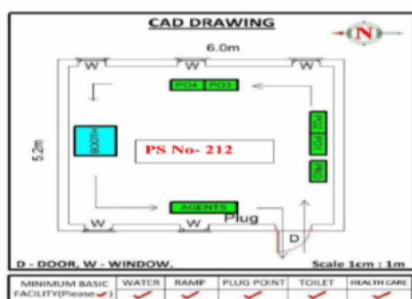

নির্বাচক নিবন্ধন আধিকারিকের স্বাক্ষর

Nazri Naksha

Google Map View

Polling Station Building Front View

Polling Station Front View

Cad View

Key MAP View

1 নাম : ফুলজান বিবি স্বামীর নাম: সামসের আলি খান বাড়ির নং : n0061 বয়স : 71 লিঙ্গ : মহিলা	IDR1776475 ফটো উপলব্ধ	2 নাম : গনি খাঁ পিতার নাম: সামসের খাঁ বাড়ির নং : ইবফ বয়স : 35 লিঙ্গ : পুরুষ	IDR1050772 ফটো উপলব্ধ	3 নাম : লিলিমা বিবি স্বামীর নাম: রহমান খাঁ বাড়ির নং : n0061 বয়স : 33 লিঙ্গ : মহিলা	IDR1050764 ফটো উপলব্ধ
4 নাম : আমজেদ খাঁ পিতার নাম: সামসের আলি খাঁ বাড়ির নং : n0061 বয়স : 39 লিঙ্গ : পুরুষ	IDR1050541 ফটো উপলব্ধ	5 নাম : সাহিদাবিবি স্বামীর নাম: বাহের মোল্লা বাড়ির নং : n0121 বয়স : 63 লিঙ্গ : মহিলা	LFH2692689 ফটো উপলব্ধ	6 নাম : রেহেনা বিবি মায়ের নাম: সাহিদা বিবি বাড়ির নং : n0121 বয়স : 36 লিঙ্গ : মহিলা	IDR0880484 ফটো উপলব্ধ
7 নাম : হোছেন মোল্যা পিতার নাম: জুব্বার মোল্লা বাড়ির নং : n0242 বয়স : 50 লিঙ্গ : পুরুষ	LFH2481505 ফটো উপলব্ধ	8 নাম : আলমগীর তরফদার পিতার নাম: আলাউদ্দিন তরফদার বাড়ির নং : n0040 বয়স : 26 লিঙ্গ : পুরুষ	IDR1679463 ফটো উপলব্ধ	9 নাম : আজমির বিবি স্বামীর নাম: সাহিদুল ইসলাম মোল্যা বাড়ির নং : n0245 বয়স : 42 লিঙ্গ : মহিলা	IDR1051069 ফটো উপলব্ধ
10 নাম : মাজিদাবিবি স্বামীর নাম: জামির মোল্লা বাড়ির নং : n0033 বয়স : 84 লিঙ্গ : মহিলা	WB/14/097/597641 ফটো উপলব্ধ	11 নাম : আদবী বিবি স্বামীর নাম: রফিক আলি মোল্যা বাড়ির নং : n0103 বয়স : 43 লিঙ্গ : মহিলা	IDR1630011 ফটো উপলব্ধ	12 নাম : জাহিরুদ্দিন মোল্যা পিতার নাম: আব্দুল হামিদ মোল্যা বাড়ির নং : n0115 বয়স : 33 লিঙ্গ : পুরুষ	IDR1050491 ফটো উপলব্ধ
13 নাম : তনজা বিবি স্বামীর নাম: রবিউল সরদার বাড়ির নং : n0094 বয়স : 32 লিঙ্গ : মহিলা	IDR1509298 ফটো উপলব্ধ	14 নাম : মাসুমা বিবি স্বামীর নাম: মহিউদ্দিন মোল্যা বাড়ির নং : n0204 বয়স : 42 লিঙ্গ : মহিলা	IDR0880823 ফটো উপলব্ধ	15 নাম : আলাউদ্দিন তরফদার পিতার নাম: নছিরুদ্দিন তরফদার বাড়ির নং : n0040 বয়স : 51 লিঙ্গ : পুরুষ	WB/14/097/597653 ফটো উপলব্ধ
16 নাম : আরেফানবিবি স্বামীর নাম: পরান মোল্লা বাড়ির নং : n0042 বয়স : 61 লিঙ্গ : মহিলা	WB/14/097/597187 ফটো উপলব্ধ	17 নাম : আবু খায়ের মোল্যা পিতার নাম: মানিক মোল্যা বাড়ির নং : 042 বয়স : 44 লিঙ্গ : পুরুষ	IDR1298066 ফটো উপলব্ধ	18 নাম : আসমা খাতুন বিবি স্বামীর নাম: আবু খায়ের মোল্যা বাড়ির নং : 042 বয়স : 31 লিঙ্গ : মহিলা	IDR1298058 ফটো উপলব্ধ
19 নাম : হামিদাবিবি স্বামীর নাম: সাহাজ্জিন মোল্লা বাড়ির নং : n0053 বয়স : 91 লিঙ্গ : মহিলা	IDR1776764 ফটো উপলব্ধ	20 নাম : ছবিলা মোল্যা পিতার নাম: সাহাজ্জিন মোল্যা বাড়ির নং : n0053 বয়স : 39 লিঙ্গ : পুরুষ	LFH2830081 ফটো উপলব্ধ	21 নাম : আজিদা বিবি স্বামীর নাম: ছবিলা মোল্যা বাড়ির নং : 058 বয়স : 33 লিঙ্গ : মহিলা	IDR1297589 ফটো উপলব্ধ
22 নাম : নুরজাহানবিবি স্বামীর নাম: কাসেম মোল্লা বাড়ির নং : n0137 বয়স : 61 লিঙ্গ : মহিলা	WB/14/097/597598 ফটো উপলব্ধ	23 নাম : ফিরুজা বিবি স্বামীর নাম: কাসেম খাঁ বাড়ির নং : n0235 বয়স : 42 লিঙ্গ : মহিলা	LFH2213809 ফটো উপলব্ধ	24 নাম : মনজুবা বিবি স্বামীর নাম: আব্দুল হামিদ গাজী বাড়ির নং : n0239 বয়স : 33 লিঙ্গ : মহিলা	IDR1051630 ফটো উপলব্ধ
25 নাম : মোনাজ্জল তরফদার পিতার নাম: আজগার তরফদার বাড়ির নং : n0032 বয়স : 38 লিঙ্গ : পুরুষ	IDR0880062 ফটো উপলব্ধ	26 নাম : আসমিয়া বিবি স্বামীর নাম: মোনাজ্জল তরফদার বাড়ির নং : n0032 বয়স : 38 লিঙ্গ : মহিলা	IDR0880047 ফটো উপলব্ধ	27 নাম : আসপিয়া বিবি স্বামীর নাম: ইসরাইল মিস্ত্রী বাড়ির নং : n0229 বয়স : 38 লিঙ্গ : মহিলা	LFH2754158 ফটো উপলব্ধ
28 নাম : আজগার মোল্যা পিতার নাম: এলাইবক্স মোল্যা বাড়ির নং : n0121 বয়স : 41 লিঙ্গ : পুরুষ	ZUB0951665 ফটো উপলব্ধ	29 নাম : আশরাফুল মোল্যা পিতার নাম: মীর আলি মোল্যা বাড়ির নং : n0135 বয়স : 39 লিঙ্গ : পুরুষ	IDR1050566 ফটো উপলব্ধ	30 নাম : রুহুল আমিন মোল্যা পিতার নাম: সেকেন্দার মোল্যা বাড়ির নং : n0094 বয়স : 50 লিঙ্গ : পুরুষ	LFH1061233 ফটো উপলব্ধ