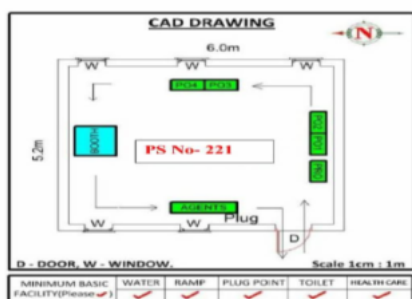

নির্বাচক নিবন্ধন আধিকারিকের স্বাক্ষর

Nazri Naksha

Google Map View

Polling Station Building Front View

Polling Station Front View

Cad View

Key MAP View

1	LFH2697142	নাম : চৈতীদাসী স্বামীর নাম: ছিদাম সন্দার বাড়ির নং : n0098 বয়স : 68 লিঙ্গ : মহিলা	ফটো উপলব্ধ	2	LFH2697159	নাম : সাহারাবিবী স্বামীর নাম: গিয়াসুদ্দীন মোল্লা বাড়ির নং : n0098 বয়স : 55 লিঙ্গ : মহিলা	ফটো উপলব্ধ	3	IDR0969287	নাম : ইছাহক মোল্যা পিতার নাম: গিয়াসউদ্দিন মোল্যা বাড়ির নং : n0098 বয়স : 33 লিঙ্গ : পুরুষ	ফটো উপলব্ধ
4	IDR1305309	নাম : নেপাল সরদার মায়ের নাম: চৈতী দাসী সরদার বাড়ির নং : 0098 বয়স : 32 লিঙ্গ : পুরুষ	ফটো উপলব্ধ	5	LFH2168144	নাম : ইয়ার আলি গাজী পিতার নাম: জমিরদ্দীন গাজী বাড়ির নং : n0156 বয়স : 50 লিঙ্গ : পুরুষ	ফটো উপলব্ধ	6	LFH2492288	নাম : ছাপিয়া বিবি স্বামীর নাম: ইয়ার আলি গাজী বাড়ির নং : n0156 বয়স : 58 লিঙ্গ : মহিলা	ফটো উপলব্ধ
7	IDR1055391	নাম : মনিরুল গাজী পিতার নাম: ইয়ার আলি গাজী বাড়ির নং : n0156 বয়স : 34 লিঙ্গ : পুরুষ	ফটো উপলব্ধ	8	IDR0969204	নাম : আনছারুল গাজী পিতার নাম: ইয়ার আলি গাজী বাড়ির নং : n0156 বয়স : 33 লিঙ্গ : পুরুষ	ফটো উপলব্ধ	9	IDR1165190	নাম : মহাবুর রহমান গাজী পিতার নাম: হাশেম আলি গাজী বাড়ির নং : n0124 বয়স : 31 লিঙ্গ : পুরুষ	ফটো উপলব্ধ
10	IDR1405828	নাম : হাজনা সুলতানা স্বামীর নাম: মনচুর আলি গাজী বাড়ির নং : n0124 বয়স : 33 লিঙ্গ : মহিলা	ফটো উপলব্ধ	11	LFH1466028	নাম : মনুয়ারাবিবি স্বামীর নাম: আবুবক্কর গাজী বাড়ির নং : n0154 বয়স : 67 লিঙ্গ : মহিলা	ফটো উপলব্ধ	12	IDR1055227	নাম : আমিনা বিবি স্বামীর নাম: জিয়ারুল রহমান গাজী বাড়ির নং : n0124 বয়স : 36 লিঙ্গ : মহিলা	ফটো উপলব্ধ
13	LFH2697134	নাম : ছবিরনবিবি স্বামীর নাম: আবুল গাজী বাড়ির নং : n0152 বয়স : 79 লিঙ্গ : মহিলা	ফটো উপলব্ধ	14	IDR1055136	নাম : মারুফা খাতুন মায়ের নাম: ছবিরন বিবি বাড়ির নং : n0152 বয়স : 34 লিঙ্গ : মহিলা	ফটো উপলব্ধ	15	IDR1792951	নাম : মারিয়ন বেওয়া স্বামীর নাম: নরিম গাজী বাড়ির নং : n0265 বয়স : 78 লিঙ্গ : মহিলা	ফটো উপলব্ধ
16	LFH2169241	নাম : মহিউদ্দিন মোল্যা পিতার নাম: আবুতাহের মোল্যা বাড়ির নং : n0078 বয়স : 43 লিঙ্গ : পুরুষ	ফটো উপলব্ধ	17	LFH2697084	নাম : রফিজান বেওয়া স্বামীর নাম: অছিমদ্দীন গাজী বাড়ির নং : n0120 বয়স : 88 লিঙ্গ : মহিলা	ফটো উপলব্ধ	18	IDR1791672	নাম : গজী আনোয়ার হোসেন পিতার নাম: অচিমাদ্দীন গাজী বাড়ির নং : n0120 বয়স : 53 লিঙ্গ : পুরুষ	ফটো উপলব্ধ
19	WB/14/097/615562	নাম : রৌফানবিবি স্বামীর নাম: হাশেমআলী গাজী বাড়ির নং : n0124 বয়স : 69 লিঙ্গ : মহিলা	ফটো উপলব্ধ	20	LFH1546985	নাম : সামসুর আলম গাজী পিতার নাম: হাশেম আলী গাজী বাড়ির নং : n0124 বয়স : 43 লিঙ্গ : পুরুষ	ফটো উপলব্ধ	21	IDR1304997	নাম : তুহিনা পারভীন স্বামীর নাম: সামসুর আলম গাজী বাড়ির নং : 0124 বয়স : 37 লিঙ্গ : মহিলা	ফটো উপলব্ধ
22	LFH2494060	নাম : সালেহা বিবি স্বামীর নাম: জমাত মোল্লা বাড়ির নং : n0230 বয়স : 66 লিঙ্গ : মহিলা	ফটো উপলব্ধ	23	LFH1548817	নাম : ছাইফুদ্দিন মোল্ল্যা পিতার নাম: জামাতালী মোল্ল্যা বাড়ির নং : n0230 বয়স : 48 লিঙ্গ : পুরুষ	ফটো উপলব্ধ	24	IDR0969360	নাম : মাফজা বিবি পিতার নাম: ছাইফুদ্দিন মোল্ল্যা বাড়ির নং : n0230 বয়স : 42 লিঙ্গ : মহিলা	ফটো উপলব্ধ
25	LFH2830925	নাম : তাজমহম্মদ গাজী পিতার নাম: কাসেম আলি গাজী বাড়ির নং : n0230 বয়স : 38 লিঙ্গ : পুরুষ	ফটো উপলব্ধ	26	IDR2266922	নাম : সাইফুল পিতার নাম: সাইফুদ্দিন মোল্লা বাড়ির নং : এন0230 বয়স : 23 লিঙ্গ : পুরুষ	ফটো উপলব্ধ	27	LFH2490779	নাম : সালেহার বিবি স্বামীর নাম: হাসানুর মোল্যা বাড়ির নং : n0061 বয়স : 40 লিঙ্গ : মহিলা	ফটো উপলব্ধ
28	WB/14/097/615035	নাম : সহরজান স্বামীর নাম: লিয়াকত মোল্লা বাড়ির নং : n0169 বয়স : 62 লিঙ্গ : মহিলা	ফটো উপলব্ধ	29	WB/14/097/615810	নাম : রহিমা স্বামীর নাম: বাসার মোল্লা বাড়ির নং : n0174 বয়স : 75 লিঙ্গ : মহিলা	ফটো উপলব্ধ	30	WB/14/097/615549	নাম : রাহিমা স্বামীর নাম: জয়নাল মোল্লা বাড়ির নং : n0237 বয়স : 58 লিঙ্গ : মহিলা	ফটো উপলব্ধ