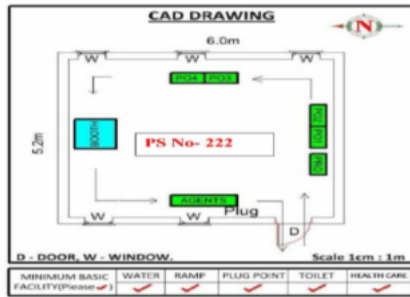

নির্বাচক নিবন্ধন আধিকারিকের স্বাক্ষর

Nazri Naksha

Google Map View

Polling Station Building Front View

Polling Station Front View

Cad View

Key MAP View

1	LFH2832244	ফটো উপলব্ধ	2	LFH1511757	ফটো উপলব্ধ	3	LFH2499143	ফটো উপলব্ধ
নাম : আরজিনা বিবি স্বামীর নাম: আরজুল মোল্যা বাড়ির নং : 0128 বয়স : 39 লিঙ্গ : মহিলা			নাম : আরজুল মোল্যা পিতার নাম: সাবুরালী মোল্যা বাড়ির নং : 0128 বয়স : 48 লিঙ্গ : পুরুষ			নাম : ছাকেরা বিবি স্বামীর নাম: মালেক মোল্যা বাড়ির নং : 0055 বয়স : 46 লিঙ্গ : মহিলা		
4	IDR0970053	ফটো উপলব্ধ	5	IDR1056613	ফটো উপলব্ধ	6	IDR1165760	ফটো উপলব্ধ
নাম : কুতুবউদ্দিন মল্লিক পিতার নাম: জুব্বার মল্লিক বাড়ির নং : n0058 বয়স : 36 লিঙ্গ : পুরুষ			নাম : সাইফুদ্দিন মল্লিক পিতার নাম: জুব্বার মল্লিক বাড়ির নং : n0058 বয়স : 35 লিঙ্গ : পুরুষ			নাম : আনজুরা খাতুন পিতার নাম: জুব্বার মল্লিক বাড়ির নং : n0058 বয়স : 36 লিঙ্গ : মহিলা		
7	IDR1055656	ফটো উপলব্ধ	8	IDR0970277	ফটো উপলব্ধ	9	LFH1512094	ফটো উপলব্ধ
নাম : অজিদা বিবি স্বামীর নাম: জিয়াবুল বিবি বাড়ির নং : n0058 বয়স : 36 লিঙ্গ : মহিলা			নাম : মুসলিমাবিবি স্বামীর নাম: কুতুবউদ্দিন মল্লিক বাড়ির নং : n0058 বয়স : 35 লিঙ্গ : মহিলা			নাম : আনোয়ারা বিবি স্বামীর নাম: মালেক মোল্যা বাড়ির নং : 0128 বয়স : 36 লিঙ্গ : মহিলা		
10	IDR1056043	ফটো উপলব্ধ	11	WB/14/097/627203	ফটো উপলব্ধ	12	LFH1114172	ফটো উপলব্ধ
নাম : সাহানারা বিবি স্বামীর নাম: সাইফুদ্দিন মল্লিক বাড়ির নং : n0058 বয়স : 37 লিঙ্গ : মহিলা			নাম : আনুরা স্বামীর নাম: আয়েব মল্লিক বাড়ির নং : n0058 বয়স : 56 লিঙ্গ : মহিলা			নাম : জুব্বার মল্লিক পিতার নাম: জাফর মল্লিক বাড়ির নং : n0058 বয়স : 63 লিঙ্গ : পুরুষ		
13	LFH2500213	ফটো উপলব্ধ	14	LFH1116300	ফটো উপলব্ধ	15	IDR1515345	ফটো উপলব্ধ
নাম : ছায়মান বিবি স্বামীর নাম: ছপের মোল্লা বাড়ির নং : n0089 বয়স : 83 লিঙ্গ : মহিলা			নাম : মালতি বিবি স্বামীর নাম: সাজেত মোল্যা বাড়ির নং : n0165 বয়স : 71 লিঙ্গ : মহিলা			নাম : আব্বাসুদ্দিন মল্লিক পিতার নাম: আয়েপ আলি মল্লিক বাড়ির নং : n0058 বয়স : 32 লিঙ্গ : পুরুষ		
16	IDR1515352	ফটো উপলব্ধ	17	LFH2499408	ফটো উপলব্ধ	18	IDR0970145	ফটো উপলব্ধ
নাম : আসুরা বিবি স্বামীর নাম: আব্বাসুদ্দিন মল্লিক বাড়ির নং : n0058 বয়স : 31 লিঙ্গ : মহিলা			নাম : হালিমা বিবি স্বামীর নাম: মাদার মোল্লা বাড়ির নং : n0180 বয়স : 47 লিঙ্গ : মহিলা			নাম : শোকন শিকারী পিতার নাম: জোহরালী শিকারী বাড়ির নং : n0047 বয়স : 40 লিঙ্গ : পুরুষ		
19	LFH1117613	ফটো উপলব্ধ	20	LFH1117621	ফটো উপলব্ধ	21	LFH2176915	ফটো উপলব্ধ
নাম : ইসলাম আলি শিকারী পিতার নাম: দেওয়ান শিকারী বাড়ির নং : n0073 বয়স : 49 লিঙ্গ : পুরুষ			নাম : অজিদা বিবি স্বামীর নাম: ইসলাম আলি শিকারী বাড়ির নং : n0073 বয়স : 59 লিঙ্গ : মহিলা			নাম : আসুরা শিকারী স্বামীর নাম: ইসলাম শিকারী বাড়ির নং : n0073 বয়স : 44 লিঙ্গ : মহিলা		
22	LFH2215630	ফটো উপলব্ধ	23	LFH1511740	ফটো উপলব্ধ	24	LFH1113174	ফটো উপলব্ধ
নাম : সাহিদা বেওয়া স্বামীর নাম: সাইফুদ্দিন শিকারী বাড়ির নং : n0073 বয়স : 42 লিঙ্গ : মহিলা			নাম : মছিরণ বিবি স্বামীর নাম: ওহাব মোল্যা বাড়ির নং : 0129 বয়স : 71 লিঙ্গ : মহিলা			নাম : জিন্নাত পাইক পিতার নাম: সুনত পাইক বাড়ির নং : n0175 বয়স : 57 লিঙ্গ : পুরুষ		
25	IDR0719864	ফটো উপলব্ধ	26	LFH1511682	ফটো উপলব্ধ	27	IDR0886408	ফটো উপলব্ধ
নাম : আছমা বিবি স্বামীর নাম: মাফিজুল মোল্যা বাড়ির নং : n0163 বয়স : 42 লিঙ্গ : মহিলা			নাম : আরিফা বিবি স্বামীর নাম: আব্দুল আলি মোল্যা বাড়ির নং : 0124 বয়স : 44 লিঙ্গ : মহিলা			নাম : রসিদা শিকারী পিতার নাম: জেহরালী শিকারী বাড়ির নং : n0047 বয়স : 36 লিঙ্গ : পুরুষ		
28	LFH1115492	ফটো উপলব্ধ	29	IDR1600451	ফটো উপলব্ধ	30	LFH1112549	ফটো উপলব্ধ
নাম : হাসেম মোল্যা পিতার নাম: ছপের মোল্যা বাড়ির নং : n0089 বয়স : 47 লিঙ্গ : পুরুষ			নাম : হাসানুর মোল্যা পিতার নাম: হাসেম মোল্যা বাড়ির নং : n0089 বয়স : 27 লিঙ্গ : পুরুষ			নাম : জোহরালী শিকারী পিতার নাম: ময়না শিকারী বাড়ির নং : n0047 বয়স : 65 লিঙ্গ : পুরুষ		