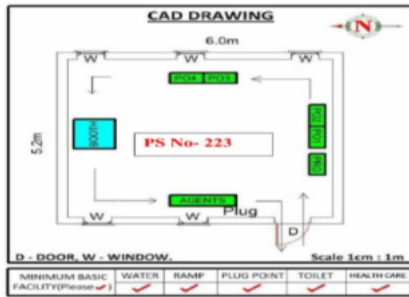

নির্বাচক নিবন্ধন আধিকারিকের স্বাক্ষর

Nazri Naksha

Google Map View

Polling Station Building Front View

Polling Station Front View

Cad View

Key MAP View

1 নাম : বজরুল রহমান মোল্যা পিতার নাম: বাদশা মোল্যা বাড়ির নং : n0061 বয়স : 36 লিঙ্গ : পুরুষ	IDR0720029 ফটো উপলব্ধ	2 নাম : আবজল মোল্যা পিতার নাম: বাদশা মোল্যা বাড়ির নং : n0061 বয়স : 35 লিঙ্গ : পুরুষ	IDR0720060 ফটো উপলব্ধ	3 নাম : লালবানু স্বামীর নাম: বাদশা মোল্যা বাড়ির নং : n0061 বয়স : 61 লিঙ্গ : মহিলা	LFH1117969 ফটো উপলব্ধ
4 নাম : ছালাউদ্দিন মোল্যা মায়ের নাম: হাসেনা বেওয়া বাড়ির নং : n0061 বয়স : 42 লিঙ্গ : পুরুষ	LFH2500411 ফটো উপলব্ধ	5 নাম : ছকিনা বিবি মোল্যা স্বামীর নাম: ছালাউদ্দিন মোল্যা বাড়ির নং : n0061 বয়স : 40 লিঙ্গ : মহিলা	IDR0886093 ফটো উপলব্ধ	6 নাম : হায়াতন বিবি স্বামীর নাম: বজলু রহমান মোল্যা বাড়ির নং : n0061 বয়স : 30 লিঙ্গ : মহিলা	IDR1406347 ফটো উপলব্ধ
7 নাম : এছাহক মোল্লা পিতার নাম: ইউনুছ মোল্লা বাড়ির নং : n0062 বয়স : 65 লিঙ্গ : পুরুষ	LFH1114677 ফটো উপলব্ধ	8 নাম : আজিজুল মোলা পিতার নাম: ইউনুছ মোলা বাড়ির নং : n0062 বয়স : 62 লিঙ্গ : পুরুষ	LFH1114685 ফটো উপলব্ধ	9 নাম : আমিরুল মোল্যা পিতার নাম: আজিজুল মোল্যা বাড়ির নং : 0062 বয়স : 35 লিঙ্গ : পুরুষ	IDR1306091 ফটো উপলব্ধ
10 নাম : মুসা মোল্যা পিতার নাম: ইউনুছ মোল্যা বাড়ির নং : n0062 বয়স : 40 লিঙ্গ : পুরুষ	LFH2832087 ফটো উপলব্ধ	11 নাম : মোমিনা বিবি স্বামীর নাম: মুসা মোল্যা বাড়ির নং : n0062 বয়স : 33 লিঙ্গ : মহিলা	IDR1166495 ফটো উপলব্ধ	12 নাম : মিনা বিবি স্বামীর নাম: এছাহক মোল্লা বাড়ির নং : n0062 বয়স : 56 লিঙ্গ : মহিলা	LFH1114719 ফটো উপলব্ধ
13 নাম : জমীরান বিবি স্বামীর নাম: আজিজুল মোল্লা বাড়ির নং : n0062 বয়স : 54 লিঙ্গ : মহিলা	LFH1114727 ফটো উপলব্ধ	14 নাম : এসমাইল মোল্লা পিতার নাম: ইউনুছ মোল্লা বাড়ির নং : n0062 বয়স : 39 লিঙ্গ : পুরুষ	IDR1056423 ফটো উপলব্ধ	15 নাম : সহিদুল মোল্যা পিতার নাম: জামসেদ মোল্যা বাড়ির নং : n0053 বয়স : 51 লিঙ্গ : পুরুষ	LFH2700573 ফটো উপলব্ধ
16 নাম : রাইমা বিবি স্বামীর নাম: সহিদুল মোল্যা বাড়ির নং : n0053 বয়স : 40 লিঙ্গ : মহিলা	IDR1406560 ফটো উপলব্ধ	17 নাম : রমিচা বিবি পিতার নাম: জামসেদ মোল্লা বাড়ির নং : n0053 বয়স : 71 লিঙ্গ : মহিলা	LFH2700599 ফটো উপলব্ধ	18 নাম : রফিকুল পিতার নাম: খোদাবকস বাড়ির নং : n0053 বয়স : 47 লিঙ্গ : পুরুষ	LFH1511005 ফটো উপলব্ধ
19 নাম : মনিরা খাতুন পিতার নাম: হিজবুল্লা মোল্যা বাড়ির নং : n0053 বয়স : 30 লিঙ্গ : মহিলা	IDR1406537 ফটো উপলব্ধ	20 নাম : ছাকেদা স্বামীর নাম: আনছার মোল্লা বাড়ির নং : n0007 বয়স : 76 লিঙ্গ : মহিলা	LFH1112119 ফটো উপলব্ধ	21 নাম : আজগার মোল্যা পিতার নাম: আনছার মোল্যা বাড়ির নং : n0007 বয়স : 62 লিঙ্গ : পুরুষ	LFH1112143 ফটো উপলব্ধ
22 নাম : সখের আলি মোল্যা মায়ের নাম: ছাপিয়া বেওয়া বাড়ির নং : n0007 বয়স : 33 লিঙ্গ : পুরুষ	IDR1166172 ফটো উপলব্ধ	23 নাম : কুলসুম বিবি স্বামীর নাম: আব্দুল হক মোল্যা বাড়ির নং : 0007 বয়স : 30 লিঙ্গ : মহিলা	IDR1306323 ফটো উপলব্ধ	24 নাম : মুসলিমা বিবি স্বামীর নাম: আজগার মোল্লা বাড়ির নং : n0007 বয়স : 59 লিঙ্গ : মহিলা	LFH1112135 ফটো উপলব্ধ
25 নাম : রাজ্জাক মোল্লা পিতার নাম: আজগার মোল্লা বাড়ির নং : n0007 বয়স : 44 লিঙ্গ : পুরুষ	LFH2498970 ফটো উপলব্ধ	26 নাম : আনারা বিবি স্বামীর নাম: হাফিজুল মোল্লা বাড়ির নং : n0007 বয়স : 51 লিঙ্গ : মহিলা	LFH2700128 ফটো উপলব্ধ	27 নাম : সবিবুল মোল্যা পিতার নাম: পেঞ্চকার মোল্যা বাড়ির নং : n0007 বয়স : 48 লিঙ্গ : পুরুষ	LFH1464783 ফটো উপলব্ধ
28 নাম : খালেক মোল্যা পিতার নাম: ছাব্দার মোল্যা বাড়ির নং : n0007 বয়স : 43 লিঙ্গ : পুরুষ	LFH2498996 ফটো উপলব্ধ	29 নাম : হাসিনা বিবি স্বামীর নাম: সবিবুল মোল্যা বাড়ির নং : n0007 বয়স : 39 লিঙ্গ : মহিলা	IDR0719799 ফটো উপলব্ধ	30 নাম : হাফিজুল মোল্যা মায়ের নাম: ইউনুছ আলি মোল্যা বাড়ির নং : n0007 বয়স : 40 লিঙ্গ : পুরুষ	IDR0969980 ফটো উপলব্ধ