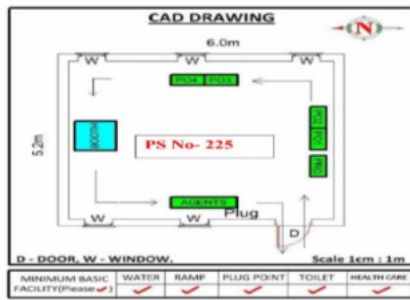

নির্বাচক নিবন্ধন আধিকারিকের স্বাক্ষর

Nazri Naksha

Google Map View

Polling Station Building Front View

Polling Station Front View

Cad View

Key MAP View

1 নাম : ফিরোজা বিবি পিতার নাম: বাদশা গাজী বাড়ির নং : n0009 বয়স : 46 লিঙ্গ : মহিলা	IDR1407055 ফটো উপলব্ধ	2 নাম : সাহারবানু স্বামীর নাম: মোনাজাত মোল্যা বাড়ির নং : n0150 বয়স : 59 লিঙ্গ : মহিলা	LFH1194901 ফটো উপলব্ধ	3 নাম : ছাকিলা বিবি স্বামীর নাম: দাউদ মিস্ত্রী বাড়ির নং : n0015 বয়স : 85 লিঙ্গ : মহিলা	LFH2699585 ফটো উপলব্ধ
4 নাম : গফর মিস্ত্রী পিতার নাম: দাউদ মিস্ত্রী বাড়ির নং : n0015 বয়স : 39 লিঙ্গ : পুরুষ	LFH1511245 ফটো উপলব্ধ	5 নাম : গফফার মিস্ত্রী পিতার নাম: দাউদ মিস্ত্রী বাড়ির নং : n0015 বয়স : 39 লিঙ্গ : পুরুষ	LFH2559292 ফটো উপলব্ধ	6 নাম : হাফিজা বিবি স্বামীর নাম: দাউদ মিস্ত্রী বাড়ির নং : n0015 বয়স : 43 লিঙ্গ : মহিলা	IDR0886838 ফটো উপলব্ধ
7 নাম : সরদার খগেন পিতার নাম: সুবল সরদার বাড়ির নং : n0028 বয়স : 76 লিঙ্গ : পুরুষ	LFH1464510 ফটো উপলব্ধ	8 নাম : শিখা সরদার স্বামীর নাম: অজিত সরদার বাড়ির নং : n0028 বয়স : 31 লিঙ্গ : মহিলা	IDR0886945 ফটো উপলব্ধ	9 নাম : সরদার কমলা স্বামীর নাম: লব সরদার বাড়ির নং : n0029 বয়স : 81 লিঙ্গ : মহিলা	LFH1108547 ফটো উপলব্ধ
10 নাম : বাবলু সরদার পিতার নাম: লব সরদার বাড়ির নং : n0029 বয়স : 61 লিঙ্গ : পুরুষ	LFH2497253 ফটো উপলব্ধ	11 নাম : অঞ্জলী সরদার স্বামীর নাম: বাবলু সরদার বাড়ির নং : n0029 বয়স : 39 লিঙ্গ : মহিলা	IDR0720268 ফটো উপলব্ধ	12 নাম : রঞ্জন সরদার পিতার নাম: লব সরদার বাড়ির নং : n0029 বয়স : 55 লিঙ্গ : পুরুষ	LFH1465111 ফটো উপলব্ধ
13 নাম : সরদার নান্টু পিতার নাম: লব সরদার বাড়ির নং : n0029 বয়স : 49 লিঙ্গ : পুরুষ	LFH2699346 ফটো উপলব্ধ	14 নাম : ভারতী সরদার স্বামীর নাম: নান্টু সরদার বাড়ির নং : n0029 বয়স : 47 লিঙ্গ : মহিলা	LFH2497279 ফটো উপলব্ধ	15 নাম : কম্পনা সরদার স্বামীর নাম: রঞ্জন সরদার বাড়ির নং : n0029 বয়স : 38 লিঙ্গ : মহিলা	LFH2831915 ফটো উপলব্ধ
16 নাম : পূর্ণ সরদার পিতার নাম: হরি সরদার বাড়ির নং : n0030 বয়স : 66 লিঙ্গ : পুরুষ	LFH1105881 ফটো উপলব্ধ	17 নাম : অন্য সরদার পিতার নাম: হরি সরদার বাড়ির নং : n0030 বয়স : 55 লিঙ্গ : পুরুষ	LFH1105899 ফটো উপলব্ধ	18 নাম : মান্যা সরদার পিতার নাম: হরি সরদার বাড়ির নং : n0030 বয়স : 51 লিঙ্গ : পুরুষ	IDR0661819 ফটো উপলব্ধ
19 নাম : কবিতা সরদার স্বামীর নাম: মান্যা সরদার বাড়ির নং : n0030 বয়স : 37 লিঙ্গ : মহিলা	LFH2831931 ফটো উপলব্ধ	20 নাম : মজিরোন স্বামীর নাম: এলাবঙ্গ মোল্যা বাড়ির নং : n0108 বয়স : 79 লিঙ্গ : মহিলা	LFH1107002 ফটো উপলব্ধ	21 নাম : কুতুব উদ্দিন মোল্যা পিতার নাম: এলাবঙ্গ মোল্যা বাড়ির নং : n0108 বয়স : 30 লিঙ্গ : পুরুষ	IDR1406941 ফটো উপলব্ধ
22 নাম : সুজাউদ্দিন মোল্যা পিতার নাম: এলাইবঙ্গ মোল্যা বাড়ির নং : n0108 বয়স : 33 লিঙ্গ : পুরুষ	IDR0970798 ফটো উপলব্ধ	23 নাম : ছাকিলা বিবি স্বামীর নাম: সাইফুদ্দিন মোল্যা বাড়ির নং : n0108 বয়স : 33 লিঙ্গ : মহিলা	IDR0887257 ফটো উপলব্ধ	24 নাম : আনযুরা খাতুন স্বামীর নাম: সুজাউদ্দিন মোল্যা বাড়ির নং : n0108 বয়স : 31 লিঙ্গ : মহিলা	IDR1167261 ফটো উপলব্ধ
25 নাম : আলামিন মোল্যা পিতার নাম: এমাদাদুল মোল্যা বাড়ির নং : n0109 বয়স : 34 লিঙ্গ : পুরুষ	IDR1407204 ফটো উপলব্ধ	26 নাম : ইয়ামিন মোল্যা পিতার নাম: এমাদাদুল মোল্যা বাড়ির নং : n0109 বয়স : 32 লিঙ্গ : পুরুষ	IDR1407212 ফটো উপলব্ধ	27 নাম : মোল্যা জাফর পিতার নাম: কাসেম মোল্যা বাড়ির নং : n0106 বয়স : 49 লিঙ্গ : পুরুষ	LFH2172203 ফটো উপলব্ধ
28 নাম : সামছির হোসেন বিবি স্বামীর নাম: জাফর মোল্যা বাড়ির নং : n0106 বয়স : 42 লিঙ্গ : মহিলা	IDR0662197 ফটো উপলব্ধ	29 নাম : জহিরুল মোল্লা পিতার নাম: জাফর মোল্লা বাড়ির নং : এন0106 বয়স : 22 লিঙ্গ : পুরুষ	IDR2266948 ফটো উপলব্ধ	30 নাম : সহিদা বিবি স্বামীর নাম: মানির মোল্যা বাড়ির নং : এন0111 বয়স : 79 লিঙ্গ : মহিলা	LFH1195627 ফটো উপলব্ধ