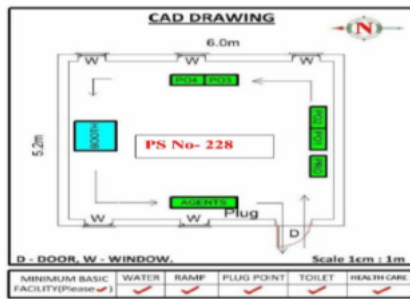

নির্বাচক নিবন্ধন আধিকারিকের স্বাক্ষর

Nazri Naksha

Google Map View

Polling Station Building Front View

Polling Station Front View

Cad View

Key MAP View

1	WB/14/097/636655	LFH2832889	IDR1058833
নাম : মোল্যা আব্দুল মালেক পিতার নাম: সাহরআলি মোল্যা বাড়ির নং : n0050 বয়স : 67 লিঙ্গ : পুরুষ	ফটো উপলব্ধ	নাম : মমিনুর মোল্লা পিতার নাম: আবদুল মালেক মোল্লা বাড়ির নং : n0050 বয়স : 37 লিঙ্গ : পুরুষ	ফটো উপলব্ধ
3			
নাম : আতাউর রহমান মোল্যা পিতার নাম: আব্দুল মালেক মোল্যা বাড়ির নং : n0050 বয়স : 36 লিঙ্গ : পুরুষ	ফটো উপলব্ধ		
4	IDR1407600	IDR1168475	IDR1168434
নাম : কুতুবউদ্দিন মোল্যা পিতার নাম: আব্দুল মালেক মোল্যা বাড়ির নং : n0050 বয়স : 30 লিঙ্গ : পুরুষ	ফটো উপলব্ধ	নাম : আজমির বিবি স্বামীর নাম: আব্দুল মোল্লা বাড়ির নং : n0068 বয়স : 33 লিঙ্গ : মহিলা	ফটো উপলব্ধ
7	IDR1058718	LFH2703205	WB/14/097/636060
নাম : আঞ্জুরা খাতুন মোল্যা পিতার নাম: আলাউদ্দিন মোল্যা বাড়ির নং : n0068 বয়স : 36 লিঙ্গ : মহিলা	ফটো উপলব্ধ	নাম : আকলিমা বিবি স্বামীর নাম: আলাউদ্দিন মোল্যা বাড়ির নং : n0068 বয়স : 65 লিঙ্গ : মহিলা	ফটো উপলব্ধ
9			
নাম : মোল্যা আব্দুল উদ্দিন পিতার নাম: এলাচ বাড়ির নং : n0068 বয়স : 69 লিঙ্গ : পুরুষ	ফটো উপলব্ধ		
10	IDR2166882	LFH1132620	IDR1168426
নাম : মোমেনা বিবি স্বামীর নাম: অলিল সাহাজী বাড়ির নং : n0095 বয়স : 65 লিঙ্গ : মহিলা	ফটো উপলব্ধ	নাম : অভিরন বিবি স্বামীর নাম: আব্দুল মোল্লা বাড়ির নং : n0066 বয়স : 60 লিঙ্গ : মহিলা	ফটো উপলব্ধ
12			
নাম : তাজমির বিবি স্বামীর নাম: কাসিম সেখ বাড়ির নং : n0066 বয়স : 35 লিঙ্গ : মহিলা	ফটো উপলব্ধ		
13	IDR0889162	LFH2505337	LFH1468503
নাম : আয়নদ্দিন বৈদ্য পিতার নাম: মোস্তান বৈদ্য বাড়ির নং : n0034 বয়স : 41 লিঙ্গ : পুরুষ	ফটো উপলব্ধ	নাম : রাবেয়া বিবি স্বামীর নাম: আয়নদ্দিন বৈদ্য বাড়ির নং : n0034 বয়স : 40 লিঙ্গ : মহিলা	ফটো উপলব্ধ
15			
নাম : ছফুরা বিবি স্বামীর নাম: ময়নদ্দিন বৈদ্য বাড়ির নং : n0034 বয়স : 49 লিঙ্গ : মহিলা	ফটো উপলব্ধ		
16	LFH2765188	LFH1131986	LFH2505741
নাম : আয়ুব গাজী পিতার নাম: সন্তোষ গাজী বাড়ির নং : n0007 বয়স : 39 লিঙ্গ : পুরুষ	ফটো উপলব্ধ	নাম : সবুরজান বেওয়া পিতার নাম: সন্তোষ গাজী বাড়ির নং : n0007 বয়স : 57 লিঙ্গ : মহিলা	ফটো উপলব্ধ
18			
নাম : নাজমা বিবি সাহাজী স্বামীর নাম: ছাবিরুল হক সাহাজী বাড়ির নং : n0095 বয়স : 45 লিঙ্গ : মহিলা	ফটো উপলব্ধ		
19	IDR0664276	IDR1886027	IDR1518950
নাম : সাবিরা বিবি স্বামীর নাম: আয়ুব গাজী বাড়ির নং : n0007 বয়স : 39 লিঙ্গ : মহিলা	ফটো উপলব্ধ	নাম : সাহানারা বিবি স্বামীর নাম: গফুর মোল্যা বাড়ির নং : n0060 বয়স : 52 লিঙ্গ : মহিলা	ফটো উপলব্ধ
21			
নাম : মহিদুল মোল্যা পিতার নাম: আলাউদ্দিন মোল্যা বাড়ির নং : n0068 বয়স : 29 লিঙ্গ : পুরুষ	ফটো উপলব্ধ		
22	IDR1518943	IDR1619964	IDR1519065
নাম : মনজুরা খাতুন পিতার নাম: আলাউদ্দিন মোল্যা বাড়ির নং : n0068 বয়স : 30 লিঙ্গ : মহিলা	ফটো উপলব্ধ	নাম : ইমামুদ্দিন মোল্যা পিতার নাম: আব্দুল মালেক মোল্যা বাড়ির নং : n0050 বয়স : 28 লিঙ্গ : পুরুষ	ফটো উপলব্ধ
24			
নাম : রহিমা বিবি স্বামীর নাম: আজিজুল হক মোল্যা বাড়ির নং : n0060 বয়স : 33 লিঙ্গ : মহিলা	ফটো উপলব্ধ		
25	LFH2182327	LFH2765279	LFH1468768
নাম : ছাবিরুল হক সাহাজী পিতার নাম: অলিল সাহাজী বাড়ির নং : n0095 বয়স : 44 লিঙ্গ : পুরুষ	ফটো উপলব্ধ	নাম : মিনারা বিবি স্বামীর নাম: সামসুল সাহাজী বাড়ির নং : n0095 বয়স : 41 লিঙ্গ : মহিলা	ফটো উপলব্ধ
27			
নাম : সামসুল সাহাজী পিতার নাম: অলিল সাহাজী বাড়ির নং : n0095 বয়স : 49 লিঙ্গ : পুরুষ	ফটো উপলব্ধ		
28	LFH1133354	LFH1468727	LFH1511237
নাম : অলিল সাহাজী পিতার নাম: কাদের বোস্ত সাহাজী বাড়ির নং : n0095 বয়স : 68 লিঙ্গ : পুরুষ	ফটো উপলব্ধ	নাম : ময়নদ্দিন বৈদ্য পিতার নাম: মোস্তান বৈদ্য বাড়ির নং : n0034 বয়স : 56 লিঙ্গ : পুরুষ	ফটো উপলব্ধ
29			
নাম : ছালাউদ্দিন মোল্যা পিতার নাম: আলাউদ্দিন মোল্যা বাড়ির নং : n0068 বয়স : 47 লিঙ্গ : পুরুষ	ফটো উপলব্ধ		