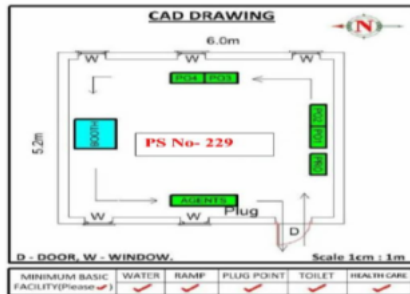

নির্বাচক নিবন্ধন আধিকারিকের স্বাক্ষর

Nazri Naksha

Google Map View

Polling Station Building Front View

Polling Station Front View

Cad View

Key MAP View

1 নাম : আয়শাবিবি স্বামীর নাম: হাসেম সেখ বাড়ির নং : n0089 বয়স : 76 লিঙ্গ : মহিলা ফটো উপলব্ধ	WB/14/097/636034	2 নাম : সরদার শুকরো পিতার নাম: শোভারাম সরদার বাড়ির নং : n0108 বয়স : 96 লিঙ্গ : পুরুষ ফটো উপলব্ধ	IDR2247732	3 নাম : সরদার বাসন্তী স্বামীর নাম: শুকরো সরদার বাড়ির নং : n0108 বয়স : 79 লিঙ্গ : মহিলা ফটো উপলব্ধ	IDR2247740
4 নাম : সমরাপদ সরদার পিতার নাম: শুকরো সরদার বাড়ির নং : n0108 বয়স : 46 লিঙ্গ : পুরুষ ফটো উপলব্ধ	LFH2505824	5 নাম : রানী সরদার স্বামীর নাম: সমরাপদ সরদার বাড়ির নং : n0108 বয়স : 44 লিঙ্গ : মহিলা ফটো উপলব্ধ	LFH2505832	6 নাম : লব সরদার পিতার নাম: শুকরো সরদার বাড়ির নং : n0108 বয়স : 35 লিঙ্গ : পুরুষ ফটো উপলব্ধ	IDR1168806
7 নাম : মিনা সরদার স্বামীর নাম: লব সরদার বাড়ির নং : n0108 বয়স : 32 লিঙ্গ : মহিলা ফটো উপলব্ধ	IDR1168764	8 নাম : লালমামুদ মোল্যা পিতার নাম: বাশী মোল্যা বাড়ির নং : n0053 বয়স : 80 লিঙ্গ : পুরুষ ফটো উপলব্ধ	LFH1136118	9 নাম : সহরবানবেওয়া স্বামীর নাম: দিনমহম্মদ মোল্যা বাড়ির নং : n0053 বয়স : 81 লিঙ্গ : মহিলা ফটো উপলব্ধ	LFH1136159
10 নাম : খোয়েজানা বিবি স্বামীর নাম: লাল মামুদ মোল্লা বাড়ির নং : n0053 বয়স : 71 লিঙ্গ : মহিলা ফটো উপলব্ধ	LFH1136167	11 নাম : মুনচুর মোল্লা পিতার নাম: লালমামুদ মোল্লা বাড়ির নং : n0053 বয়স : 66 লিঙ্গ : পুরুষ ফটো উপলব্ধ	LFH1136126	12 নাম : ছামসুদ্দিন মোল্লা পিতার নাম: লালমামুদ মোল্লা বাড়ির নং : n0053 বয়স : 52 লিঙ্গ : পুরুষ ফটো উপলব্ধ	LFH1136134
13 নাম : মোহরজান বিবি স্বামীর নাম: মুনচুর মোল্যা বাড়ির নং : n0053 বয়স : 61 লিঙ্গ : মহিলা ফটো উপলব্ধ	LFH2703817	14 নাম : কুতুবউদ্দিন মোল্যা পিতার নাম: দীন মহম্মদ মোল্যা বাড়ির নং : n0053 বয়স : 46 লিঙ্গ : পুরুষ ফটো উপলব্ধ	LFH2703825	15 নাম : হাপিজা বিবি মোল্যা স্বামীর নাম: ছামসুদ্দিন মোল্যা বাড়ির নং : n0053 বয়স : 37 লিঙ্গ : মহিলা ফটো উপলব্ধ	IDR0668095
16 নাম : জুলফিকার মোল্যা পিতার নাম: মুনচুর মোল্যা বাড়ির নং : n0053 বয়স : 35 লিঙ্গ : পুরুষ ফটো উপলব্ধ	IDR0889618	17 নাম : ফতেমা বিবি স্বামীর নাম: আববাজ মোল্যা বাড়ির নং : n0058 বয়স : 61 লিঙ্গ : মহিলা ফটো উপলব্ধ	LFH2506442	18 নাম : রোকিয়া বিবি স্বামীর নাম: লুৎফর মোল্যা বাড়ির নং : n0065 বয়স : 54 লিঙ্গ : মহিলা ফটো উপলব্ধ	IDR2305639
19 নাম : আমেনা বেওয়া স্বামীর নাম: ছতরদিন খাঁ বাড়ির নং : n0006 বয়স : 82 লিঙ্গ : মহিলা ফটো উপলব্ধ	IDR1773993	20 নাম : জাকের খাঁ পিতার নাম: সতরুদ্দিন খাঁ বাড়ির নং : n0006 বয়স : 49 লিঙ্গ : পুরুষ ফটো উপলব্ধ	LFH1548049	21 নাম : আরজিনা বিবি স্বামীর নাম: জাকের খাঁ বাড়ির নং : n0006 বয়স : 40 লিঙ্গ : মহিলা ফটো উপলব্ধ	IDR0666545
22 নাম : রুপসনা বিবি স্বামীর নাম: সওগাত খাঁ বাড়ির নং : n0006 বয়স : 54 লিঙ্গ : মহিলা ফটো উপলব্ধ	LFH2703403	23 নাম : নাসির খান পিতার নাম: সতরুদ্দিন খান বাড়ির নং : n0006 বয়স : 39 লিঙ্গ : পুরুষ ফটো উপলব্ধ	IDR1059666	24 নাম : আসমা বিবি স্বামীর নাম: নাসির খান বাড়ির নং : n0006 বয়স : 34 লিঙ্গ : মহিলা ফটো উপলব্ধ	IDR0971739
25 নাম : সেলিয়া বিবি স্বামীর নাম: সেলিম খা বাড়ির নং : 0006 বয়স : 40 লিঙ্গ : মহিলা ফটো উপলব্ধ	IDR1310317	26 নাম : সেলিম খান পিতার নাম: সওকাত খান বাড়ির নং : 0006 বয়স : 30 লিঙ্গ : পুরুষ ফটো উপলব্ধ	IDR1309566	27 নাম : হাবিবর রহমান মোল্লা পিতার নাম: তাবারেক মোল্লা বাড়ির নং : n0067 বয়স : 59 লিঙ্গ : পুরুষ ফটো উপলব্ধ	IDR2310332
28 নাম : হাবিবুল্লা মোল্যা পিতার নাম: হাবিবর মোল্যা বাড়ির নং : 179 বয়স : 40 লিঙ্গ : পুরুষ ফটো উপলব্ধ	LFH2833069	29 নাম : সাইফুল মোল্যা পিতার নাম: হাবিবর মোল্যা বাড়ির নং : n0067 বয়স : 30 লিঙ্গ : পুরুষ ফটো উপলব্ধ	IDR1059922	30 নাম : লাইলী বিবি মোল্যা স্বামীর নাম: হাবিবুল্লা মোল্যা বাড়ির নং : n0067 বয়স : 40 লিঙ্গ : মহিলা ফটো উপলব্ধ	IDR0669630