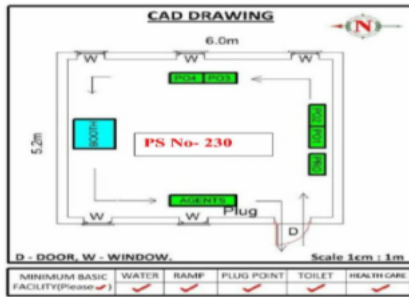

নির্বাচক নিবন্ধন আধিকারিকের স্বাক্ষর

Nazri Naksha

Google Map View

Polling Station Building Front View

Polling Station Front View

Cad View

Key MAP View

| | | | | | |
|---|--------------------------|---|--------------------------------|---|--------------------------------|
| 1 নাম : রউফান নেছা স্বামীর নাম: আখেরআলি মোল্যা বাড়ির নং : n0083 বয়স : 56 লিঙ্গ : মহিলা | IDR2374858 ফটো উপলব্ধ | 2 নাম : মিনিজান বিবি স্বামীর নাম: মহম্মাদ গাজী বাড়ির নং : এন0012 বয়স : 80 লিঙ্গ : মহিলা | IDR2321859 ফটো উপলব্ধ | 3 নাম : মস্তাজুল গাজী পিতার নাম: মিনার গাজী বাড়ির নং : n0012 বয়স : 30 লিঙ্গ : পুরুষ | IDR1408186 ফটো উপলব্ধ |
| 4 নাম : সানজুরা বিবি স্বামীর নাম: মিনার গাজী বাড়ির নং : n0012 বয়স : 34 লিঙ্গ : মহিলা | IDR1520105 ফটো উপলব্ধ | 5 নাম : হাজেদা বিবি স্বামীর নাম: কাসেম মোল্যা বাড়ির নং : n0122 বয়স : 49 লিঙ্গ : মহিলা | WB/14/097/537268 ফটো উপলব্ধ | 6 নাম : ছালামাত মোল্যা পিতার নাম: লায়ছেল মোল্যা বাড়ির নং : n0099 বয়স : 56 লিঙ্গ : পুরুষ | WB/14/097/633352 ফটো উপলব্ধ |
| 7 নাম : সহিদুল মোল্যা স্বামীর নাম: মাহলা বিবি বাড়ির নং : 0099 বয়স : 43 লিঙ্গ : পুরুষ | IDR1310606 ফটো উপলব্ধ | 8 নাম : মজাহফুজুর মোল্যা পিতার নাম: মনাজাত আলি মোল্যা বাড়ির নং : n0099 বয়স : 33 লিঙ্গ : পুরুষ | IDR0890533 ফটো উপলব্ধ | 9 নাম : রহিমা বিবি স্বামীর নাম: ফজল গাজী বাড়ির নং : n0130 বয়স : 36 লিঙ্গ : মহিলা | IDR0890616 ফটো উপলব্ধ |
| 10 নাম : তানজিদা বিবি স্বামীর নাম: মস্তাজুল গাজী বাড়ির নং : এন0012 বয়স : 43 লিঙ্গ : মহিলা | IDR1741636 ফটো উপলব্ধ | 11 নাম : মমতাজ বিবি স্বামীর নাম: মিনার গাজী বাড়ির নং : n0012 বয়স : 49 লিঙ্গ : মহিলা | IDR1832906 ফটো উপলব্ধ | 12 নাম : মসিয়ার মোল্যা পিতার নাম: মোনাজাত মোল্যা বাড়ির নং : N0099 বয়স : 27 লিঙ্গ : পুরুষ | IDR1953231 ফটো উপলব্ধ |
| 13 নাম : সফিকুল মোল্যা পিতার নাম: লায়ছেল মোল্যা বাড়ির নং : n0099 বয়স : 40 লিঙ্গ : পুরুষ | IDR1060243 ফটো উপলব্ধ | 14 নাম : সুরাইয়া বিবি স্বামীর নাম: সফিকুল মোল্যা বাড়ির নং : n0099 বয়স : 35 লিঙ্গ : মহিলা | IDR1169689 ফটো উপলব্ধ | 15 নাম : লায়ছেল মোল্যা পিতার নাম: ধনাই মোল্যা বাড়ির নং : n0099 বয়স : 72 লিঙ্গ : পুরুষ | IDR1779487 ফটো উপলব্ধ |
| 16 নাম : এস্তাজুল গাজী পিতার নাম: মিনার গাজী বাড়ির নং : n0012 বয়স : 26 লিঙ্গ : পুরুষ | IDR1520097 ফটো উপলব্ধ | 17 নাম : সাবানা বিবি স্বামীর নাম: এস্তাজুল গাজী বাড়ির নং : এন0012 বয়স : 27 লিঙ্গ : মহিলা | IDR1729904 ফটো উপলব্ধ | 18 নাম : সাজিদা বিবি স্বামীর নাম: ছালামাত মোল্যা বাড়ির নং : এন0099 বয়স : 46 লিঙ্গ : মহিলা | IDR2203081 ফটো উপলব্ধ |
| 19 নাম : সাহানুর মোল্যা পিতার নাম: ছালামাত মোল্যা বাড়ির নং : এন0099 বয়স : 25 লিঙ্গ : পুরুষ | IDR2232395 ফটো উপলব্ধ | 20 নাম : মোঃ ইছানুর মোল্যা পিতার নাম: ছালামাত মোল্যা বাড়ির নং : N0099 বয়স : 25 লিঙ্গ : পুরুষ | IDR1996495 ফটো উপলব্ধ | 21 নাম : মিনার গাজী পিতার নাম: মহম্মাদ আলি গাজী বাড়ির নং : n0012 বয়স : 55 লিঙ্গ : পুরুষ | IDR1832716 ফটো উপলব্ধ |
| 22 নাম : সেরিনা বিবি স্বামীর নাম: আইজুল গাজী বাড়ির নং : n0016 বয়স : 32 লিঙ্গ : মহিলা | IDR1169275 ফটো উপলব্ধ | 23 নাম : আসরাফ গাজী পিতার নাম: আজবাহার গাজী বাড়ির নং : n0016 বয়স : 67 লিঙ্গ : পুরুষ | IDR1803519 ফটো উপলব্ধ | 24 নাম : আইজুল গাজী পিতার নাম: আসরাফ গাজী বাড়ির নং : n0016 বয়স : 35 লিঙ্গ : পুরুষ | IDR0972364 ফটো উপলব্ধ |
| 25 নাম : মোঃ আতাউর রহমান গাজী পিতার নাম: মোঃ আসরাফ গাজী বাড়ির নং : n0016 বয়স : 28 লিঙ্গ : পুরুষ | IDR1520220 ফটো উপলব্ধ | 26 নাম : মর্জিনা বিবি স্বামীর নাম: আসরাফ গাজী বাড়ির নং : n0016 বয়স : 57 লিঙ্গ : মহিলা | WB/14/097/633161 ফটো উপলব্ধ | 27 নাম : বিবি আছিয়া স্বামীর নাম: আজবাহার গাজী বাড়ির নং : n0016 বয়স : 76 লিঙ্গ : মহিলা | WB/14/097/633160 ফটো উপলব্ধ |
| 28 নাম : আতিয়ার গাজী পিতার নাম: আজবাহার গাজী বাড়ির নং : n0016 বয়স : 35 লিঙ্গ : পুরুষ | IDR1060268 ফটো উপলব্ধ | 29 নাম : নুর নেহার বিবি স্বামীর নাম: আতিয়ার গাজী বাড়ির নং : n0016 বয়স : 36 লিঙ্গ : মহিলা | IDR1169358 ফটো উপলব্ধ | 30 নাম : হাসানুর মোল্যা পিতার নাম: কাসেম মোল্যা বাড়ির নং : 0122 বয়স : 32 লিঙ্গ : পুরুষ | IDR1310853 ফটো উপলব্ধ |