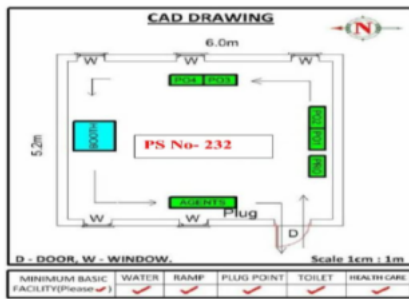

নির্বাচক নিবন্ধন আধিকারিকের স্বাক্ষর

Nazri Naksha

Google Map View

Polling Station Building Front View

Polling Station Front View

Cad View

Key MAP View

1 নাম : আনোয়ারা বিবি স্বামীর নাম: সবদেল ঢালী বাড়ির নং : n0175 বয়স : 51 লিঙ্গ : মহিলা	LFH1137934 ফটো উপলব্ধ	2 নাম : দেবু পাইক পিতার নাম: ভঞ্জন পাইক বাড়ির নং : 46 বয়স : 33 লিঙ্গ : পুরুষ	IDR1312958 ফটো উপলব্ধ	3 নাম : পল্লবী পাইক স্বামীর নাম: দেবু পাইক বাড়ির নং : n0175 বয়স : 27 লিঙ্গ : মহিলা	IDR1639541 ফটো উপলব্ধ
4 নাম : সাবজান বিবি স্বামীর নাম: মামদালী মোল্যা বাড়ির নং : n0083 বয়স : 53 লিঙ্গ : মহিলা	WB/14/097/639424 ফটো উপলব্ধ	5 নাম : ওয়ালী মোল্যা পিতার নাম: দীনমোহাম্মদ মোল্যা বাড়ির নং : n0072 বয়স : 66 লিঙ্গ : পুরুষ	LFH1137694 ফটো উপলব্ধ	6 নাম : মোঃ সেলীম মোল্যা পিতার নাম: ওয়ালী মোল্যা বাড়ির নং : n0072 বয়স : 32 লিঙ্গ : পুরুষ	IDR1170620 ফটো উপলব্ধ
7 নাম : সাহাজান মোল্যা পিতার নাম: ওয়ালী মোল্যা বাড়ির নং : 0072 বয়স : 31 লিঙ্গ : পুরুষ	IDR1312867 ফটো উপলব্ধ	8 নাম : সিদ্দিক মোল্যা পিতার নাম: জিন্নাত মোল্যা বাড়ির নং : n0109 বয়স : 32 লিঙ্গ : পুরুষ	IDR1521277 ফটো উপলব্ধ	9 নাম : সরিফুল মোল্যা পিতার নাম: আবদুল ওহাব মোল্যা বাড়ির নং : n0103 বয়স : 25 লিঙ্গ : পুরুষ	IDR1603737 ফটো উপলব্ধ
10 নাম : হারোজান স্বামীর নাম: দীনআলী মোল্যা বাড়ির নং : n0103 বয়স : 93 লিঙ্গ : মহিলা	LFH1141241 ফটো উপলব্ধ	11 নাম : গোলেহার বিবি স্বামীর নাম: আবদুল ওহাব মোল্যা বাড়ির নং : n0103 বয়স : 45 লিঙ্গ : মহিলা	IDR1768902 ফটো উপলব্ধ	12 নাম : ছালিমা বিবি স্বামীর নাম: তোয়েব মোল্যা বাড়ির নং : n0103 বয়স : 36 লিঙ্গ : মহিলা	IDR1061555 ফটো উপলব্ধ
13 নাম : আজিবান বিবি মায়ের নাম: হারোজান বেওয়া বাড়ির নং : n0103 বয়স : 33 লিঙ্গ : মহিলা	IDR1170737 ফটো উপলব্ধ	14 নাম : হযবোত মোল্যা পিতার নাম: দীন আলি মোল্যা বাড়ির নং : 108 বয়স : 33 লিঙ্গ : পুরুষ	IDR1312412 ফটো উপলব্ধ	15 নাম : সহিদুল মোল্যা পিতার নাম: আবদুল ওহাব মোল্যা বাড়ির নং : 103 বয়স : 31 লিঙ্গ : পুরুষ	IDR1312586 ফটো উপলব্ধ
16 নাম : আশরফ মোল্যা পিতার নাম: মোক্তার মোল্যা বাড়ির নং : n0109 বয়স : 56 লিঙ্গ : পুরুষ	LFH1140698 ফটো উপলব্ধ	17 নাম : জিন্নাত মোল্যা পিতার নাম: মোক্তার মোল্যা বাড়ির নং : n0109 বয়স : 51 লিঙ্গ : পুরুষ	LFH1140706 ফটো উপলব্ধ	18 নাম : আনোয়ারা বিবি স্বামীর নাম: জিন্নাত মোল্যা বাড়ির নং : n0109 বয়স : 46 লিঙ্গ : মহিলা	LFH2184737 ফটো উপলব্ধ
19 নাম : আমরিয়া বেওয়া স্বামীর নাম: আশরফ মোল্যা বাড়ির নং : n0109 বয়স : 38 লিঙ্গ : মহিলা	LFH2765444 ফটো উপলব্ধ	20 নাম : আছিয়া বিবি স্বামীর নাম: সওকাত মোল্যা বাড়ির নং : n0099 বয়স : 48 লিঙ্গ : মহিলা	LFH1138312 ফটো উপলব্ধ	21 নাম : জাহানারা বিবি স্বামীর নাম: ওহাব আলি মোল্যা বাড়ির নং : n0104 বয়স : 40 লিঙ্গ : মহিলা	IDR0891861 ফটো উপলব্ধ
22 নাম : নুরজান বেওয়া পিতার নাম: এক্রামদ্দি মোল্যা বাড়ির নং : n0109 বয়স : 58 লিঙ্গ : মহিলা	LFH1140714 ফটো উপলব্ধ	23 নাম : আছমা বিবি স্বামীর নাম: সহিদুল মোল্যা বাড়ির নং : এন0103 বয়স : 28 লিঙ্গ : মহিলা	IDR1521517 ফটো উপলব্ধ	24 নাম : মুসলিমাবিবি স্বামীর নাম: গিয়াসুদ্দিন মোল্যা বাড়ির নং : n0089 বয়স : 43 লিঙ্গ : মহিলা	IDR0676882 ফটো উপলব্ধ
25 নাম : গিয়াসুদ্দিন মোল্যা মায়ের নাম: কাসেম মোল্যা বাড়ির নং : n0089 বয়স : 47 লিঙ্গ : পুরুষ	LFH2185148 ফটো উপলব্ধ	26 নাম : সানসুরা বেওয়া স্বামীর নাম: কাসেম মোল্যা বাড়ির নং : n0089 বয়স : 82 লিঙ্গ : মহিলা	LFH1142660 ফটো উপলব্ধ	27 নাম : মাহাবুর মোল্যা পিতার নাম: গিয়াসুদ্দিন মোল্যা বাড়ির নং : এন0089 বয়স : 20 লিঙ্গ : পুরুষ	IDR2268613 ফটো উপলব্ধ
28 নাম : আসাদুল মোল্যা পিতার নাম: আশরফ মোল্যা বাড়ির নং : এন0109 বয়স : 23 লিঙ্গ : পুরুষ	IDR2027647 ফটো উপলব্ধ	29 নাম : তোয়েব মোল্যা পিতার নাম: দীন আলি মোল্যা বাড়ির নং : n0103 বয়স : 36 লিঙ্গ : পুরুষ	IDR0972893 ফটো উপলব্ধ	30 নাম : কোহিনুর বিবি স্বামীর নাম: সরিফুল মোল্যা বাড়ির নং : বারগা বয়স : 21 লিঙ্গ : মহিলা	IDR2261584 ফটো উপলব্ধ