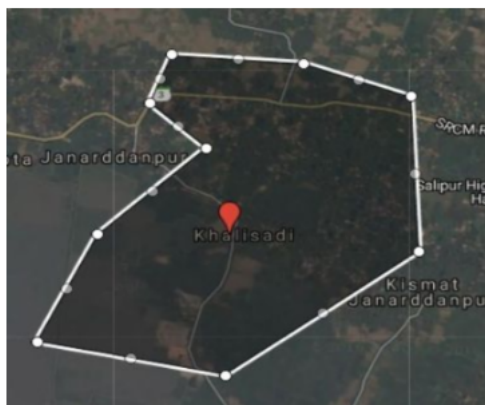

নির্বাচক নিবন্ধন আধিকারিকের স্বাক্ষর

Nazri Naksha

Google Map View

Polling Station Building Front View

Polling Station Front View

Cad View

Key MAP View

Basic Minimum Facility	Water	Ramp	Plug Point	Toilet	Health Care
	✓		✓	✓	