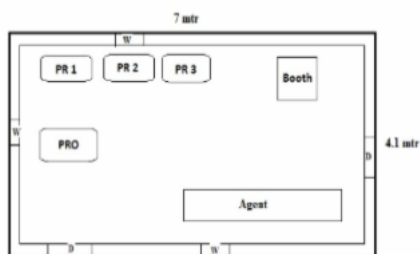

নির্বাচক নিবন্ধন আধিকারিকের স্বাক্ষর

Nazri Naksha

Google Map View

Polling Station Building Front View

Polling Station Front View

Cad View

Key MAP View

Basic Minimum Facility	Water	Ramp	Plug Point	Toilet	Health Care
	✓		✓	✓	