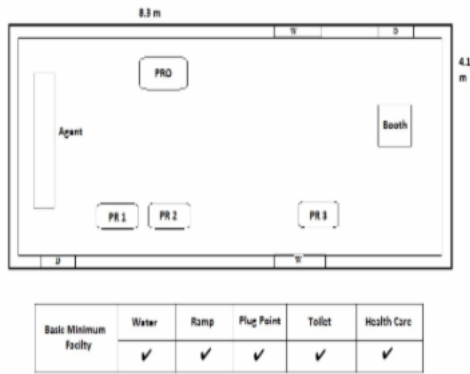

নির্বাচক নিবন্ধন আধিকারিকের স্বাক্ষর

Nazri Naksha

Google Map View

Polling Station Building Front View

Polling Station Front View

Cad View

Key MAP View

1 নাম : হালিমন স্বামীর নাম: শহরালী বাড়ির নং : n0140 বয়স : 72 লিঙ্গ : মহিলা	LFH0125203 ফটো উপলব্ধ	2 নাম : ইসমাইল মোল্যা পিতার নাম: ইয়াচিন মোল্যা বাড়ির নং : 0147 বয়স : 33 লিঙ্গ : পুরুষ	IDR1193697 ফটো উপলব্ধ	3 নাম : আনজুরা বিবি স্বামীর নাম: আমিন মোল্যা বাড়ির নং : n0147 বয়স : 34 লিঙ্গ : মহিলা	IDR1338680 ফটো উপলব্ধ
4 নাম : ইয়াচিন মোল্যা পিতার নাম: রওসন মোল্যা বাড়ির নং : n0147 বয়স : 67 লিঙ্গ : পুরুষ	LFH0127415 ফটো উপলব্ধ	5 নাম : অঞ্জনা নস্কর স্বামীর নাম: দেবদাস নস্কর বাড়ির নং : n0016 বয়স : 31 লিঙ্গ : মহিলা	IDR1085570 ফটো উপলব্ধ	6 নাম : দেবদাস নস্কর পিতার নাম: অজিত নস্কর বাড়ির নং : n0016 বয়স : 38 লিঙ্গ : পুরুষ	LFH2517290 ফটো উপলব্ধ
7 নাম : মমতা নস্কর স্বামীর নাম: অজিত নস্কর বাড়ির নং : n0016 বয়স : 51 লিঙ্গ : মহিলা	WB/14/097/066275 ফটো উপলব্ধ	8 নাম : নস্কর অজিত পিতার নাম: পঞ্চানন বাড়ির নং : n0016 বয়স : 56 লিঙ্গ : পুরুষ	WB/14/097/066462 ফটো উপলব্ধ	9 নাম : হাসিনা বিবি স্বামীর নাম: আনহার গাইন বাড়ির নং : 0113 বয়স : 31 লিঙ্গ : মহিলা	IDR1193713 ফটো উপলব্ধ
10 নাম : আনসার গাইন পিতার নাম: জাবেদ আলি গাইন বাড়ির নং : n0113 বয়স : 36 লিঙ্গ : পুরুষ	IDR0762963 ফটো উপলব্ধ	11 নাম : সাহানারা বিবি স্বামীর নাম: আসরাফুল গাইন বাড়ির নং : n0113 বয়স : 36 লিঙ্গ : মহিলা	IDR0762971 ফটো উপলব্ধ	12 নাম : আর্জিনা বিবি স্বামীর নাম: কাসেম গাইন বাড়ির নং : n0113 বয়স : 46 লিঙ্গ : মহিলা	LFH2517316 ফটো উপলব্ধ
13 নাম : সাহিদা বিবি স্বামীর নাম: হাসেম গাইন বাড়ির নং : n0113 বয়স : 52 লিঙ্গ : মহিলা	WB/14/097/066344 ফটো উপলব্ধ	14 নাম : হাসেম আলি গাইন পিতার নাম: জাবেদ আলি গাইন বাড়ির নং : n0113 বয়স : 57 লিঙ্গ : পুরুষ	WB/14/097/066369 ফটো উপলব্ধ	15 নাম : লাল বিবি স্বামীর নাম: জাবেদ আলি গাইন বাড়ির নং : n0113 বয়স : 76 লিঙ্গ : মহিলা	LFH2606341 ফটো উপলব্ধ
16 নাম : আলেকজান স্বামীর নাম: নয়মদ্দিন গাইন বাড়ির নং : n0112 বয়স : 61 লিঙ্গ : মহিলা	WB/14/097/066403 ফটো উপলব্ধ	17 নাম : আনোয়ারা বিবি স্বামীর নাম: হায়দার মোল্যা বাড়ির নং : n0140 বয়স : 41 লিঙ্গ : মহিলা	IDR0763128 ফটো উপলব্ধ	18 নাম : রূপজান বিবি স্বামীর নাম: আলমিন মোল্যা বাড়ির নং : n0045 বয়স : 36 লিঙ্গ : মহিলা	IDR0989210 ফটো উপলব্ধ
19 নাম : সায়রা স্বামীর নাম: ছেপাতুল্যা মোল্লা বাড়ির নং : n0063 বয়স : 86 লিঙ্গ : মহিলা	WB/14/097/066210 ফটো উপলব্ধ	20 নাম : লালমহম্মদ মোল্যা পিতার নাম: ছেপাতুল্যা মোল্যা বাড়ির নং : n0063 বয়স : 64 লিঙ্গ : পুরুষ	WB/14/097/066156 ফটো উপলব্ধ	21 নাম : হালিমন স্বামীর নাম: লালমহম্মদ মোল্লা বাড়ির নং : n0063 বয়স : 56 লিঙ্গ : মহিলা	WB/14/097/066527 ফটো উপলব্ধ
22 নাম : রফিকুল মোল্যা পিতার নাম: লাল মহম্মদ মোল্যা বাড়ির নং : n0063 বয়স : 43 লিঙ্গ : পুরুষ	LFH2238608 ফটো উপলব্ধ	23 নাম : রহিমা বিবি স্বামীর নাম: রফিকুল মোল্যা বাড়ির নং : n0063 বয়স : 34 লিঙ্গ : মহিলা	IDR1338375 ফটো উপলব্ধ	24 নাম : আজমিরা স্বামীর নাম: আয়ুব আলি বাড়ির নং : n0056 বয়স : 51 লিঙ্গ : মহিলা	WB/14/097/066380 ফটো উপলব্ধ
25 নাম : নূর হাসান মোল্যা পিতার নাম: আয়ুব মোল্যা বাড়ির নং : n0056 বয়স : 34 লিঙ্গ : পুরুষ	IDR0762690 ফটো উপলব্ধ	26 নাম : মোঃ আবুল হোসেন পিতার নাম: আয়ুব আলি মোল্যা বাড়ির নং : n0056 বয়স : 32 লিঙ্গ : পুরুষ	IDR1085851 ফটো উপলব্ধ	27 নাম : আলেমা বিবি স্বামীর নাম: মোঃ আবুল হোসেন বাড়ির নং : 0056 বয়স : 31 লিঙ্গ : মহিলা	IDR1194026 ফটো উপলব্ধ
28 নাম : আবুল ফারাহ মোল্যা পিতার নাম: আয়ুব আলি মোল্যা বাড়ির নং : n0056 বয়স : 29 লিঙ্গ : পুরুষ	IDR1338219 ফটো উপলব্ধ	29 নাম : জোহরা স্বামীর নাম: রহিম মোল্লা বাড়ির নং : n0107 বয়স : 66 লিঙ্গ : মহিলা	WB/14/097/066110 ফটো উপলব্ধ	30 নাম : সরিফুল মোল্যা মায়ের নাম: জোহরা বিবি বাড়ির নং : n0107 বয়স : 40 লিঙ্গ : পুরুষ	IDR0688143 ফটো উপলব্ধ