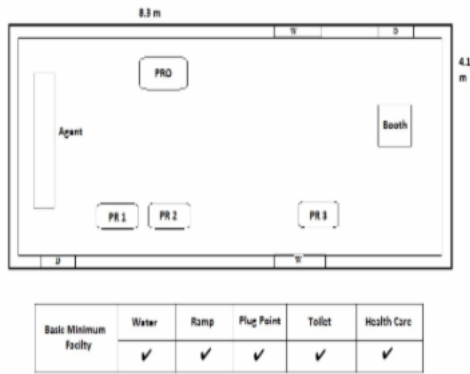

নির্বাচক নিবন্ধন আধিকারিকের স্বাক্ষর

Nazri Naksha

Google Map View

Polling Station Building Front View

Polling Station Front View

Cad View

Key MAP View

1 নাম : রুপা বিবি স্বামীর নাম: বাকিবুল মোল্যা বাড়ির নং : 0058 বয়স : 30 লিঙ্গ : মহিলা	IDR1194612 ফটো উপলব্ধ	2 নাম : আফরোজা বিবি স্বামীর নাম: জামাল উদ্দিন মোল্যা বাড়ির নং : 0104 বয়স : 33 লিঙ্গ : মহিলা	IDR1194752 ফটো উপলব্ধ	3 নাম : মোঃমোস্তাকিম মোল্যা পিতার নাম: মোঃজিয়াদ আলি বাড়ির নং : n0104 বয়স : 34 লিঙ্গ : পুরুষ	IDR0763748 ফটো উপলব্ধ
4 নাম : সাহাবুদ্দিন মোল্যা পিতার নাম: জিয়াদ আলি মোল্যা বাড়ির নং : n0104 বয়স : 41 লিঙ্গ : পুরুষ	IDR0763755 ফটো উপলব্ধ	5 নাম : জামালউদ্দিন মোল্যা পিতার নাম: জিয়াদ আলি মোল্যা বাড়ির নং : n0104 বয়স : 43 লিঙ্গ : পুরুষ	LFH2237998 ফটো উপলব্ধ	6 নাম : জাহানারা স্বামীর নাম: জিয়াদ মোল্লা বাড়ির নং : n0104 বয়স : 76 লিঙ্গ : মহিলা	WB/14/097/060361 ফটো উপলব্ধ
7 নাম : রেকাব আলি মোল্যা পিতার নাম: আহাজদ্দিন মোল্যা বাড়ির নং : n0014 বয়স : 38 লিঙ্গ : পুরুষ	LFH2776870 ফটো উপলব্ধ	8 নাম : রিজিয়া বিবি স্বামীর নাম: রেকাব আলি মোল্যা বাড়ির নং : n0014 বয়স : 36 লিঙ্গ : মহিলা	IDR0123661 ফটো উপলব্ধ	9 নাম : মাতাব মোল্যা পিতার নাম: আহাজদ্দিন মোল্যা বাড়ির নং : n0014 বয়স : 37 লিঙ্গ : পুরুষ	LFH2776888 ফটো উপলব্ধ
10 নাম : সেলিমা বিবি স্বামীর নাম: মাতাব মোল্যা বাড়ির নং : 0014 বয়স : 32 লিঙ্গ : মহিলা	IDR1194604 ফটো উপলব্ধ	11 নাম : লালবানুবিবি স্বামীর নাম: আহাজদ্দিন মোল্যা বাড়ির নং : n0014 বয়স : 71 লিঙ্গ : মহিলা	IDR1783620 ফটো উপলব্ধ	12 নাম : কেতাব আলি মোল্যা পিতার নাম: আহাজদ্দিন মোল্যা বাড়ির নং : n0014 বয়স : 44 লিঙ্গ : পুরুষ	LFH1534510 ফটো উপলব্ধ
13 নাম : তছলিমা বিবি স্বামীর নাম: কেতাব আলি মোল্যা বাড়ির নং : n0014 বয়স : 38 লিঙ্গ : মহিলা	IDR0123679 ফটো উপলব্ধ	14 নাম : খাদিজা বিবি স্বামীর নাম: বাবল মোল্যা বাড়ির নং : n0014 বয়স : 29 লিঙ্গ : মহিলা	IDR1633676 ফটো উপলব্ধ	15 নাম : বিবিজান স্বামীর নাম: ছামসের মোল্লা বাড়ির নং : n0007 বয়স : 71 লিঙ্গ : মহিলা	WB/14/097/060432 ফটো উপলব্ধ
16 নাম : মমতাজ বেগম স্বামীর নাম: আব্দুর রহমান মোল্যা বাড়ির নং : n0007 বয়স : 42 লিঙ্গ : মহিলা	LFH2517209 ফটো উপলব্ধ	17 নাম : ছাদ্দাম হোসেন পিতার নাম: ছামসের মোল্যা বাড়ির নং : n0007 বয়স : 34 লিঙ্গ : পুরুষ	IDR0989319 ফটো উপলব্ধ	18 নাম : সোনাগণি বিবি স্বামীর নাম: ছাদ্দাম হোসেন বাড়ির নং : 0007 বয়স : 34 লিঙ্গ : মহিলা	IDR1194638 ফটো উপলব্ধ
19 নাম : মারুফ উদ্দিন মোল্যা পিতার নাম: জিয়াদ আলি মোল্যা বাড়ির নং : n0104 বয়স : 32 লিঙ্গ : পুরুষ	IDR1086792 ফটো উপলব্ধ	20 নাম : মোমিনুল আলি মোল্যা পিতার নাম: জিয়াদ আলি মোল্যা বাড়ির নং : n0104 বয়স : 33 লিঙ্গ : পুরুষ	IDR1086883 ফটো উপলব্ধ	21 নাম : মোসারেফ মোল্লা পিতার নাম: মোছলেম মোল্লা বাড়ির নং : n0094 বয়স : 53 লিঙ্গ : পুরুষ	LFH1407048 ফটো উপলব্ধ
22 নাম : মোদাচ্ছের মোল্লা পিতার নাম: মোছলেম মোল্লা বাড়ির নং : n0094 বয়স : 48 লিঙ্গ : পুরুষ	IDR1758424 ফটো উপলব্ধ	23 নাম : মমতাজ বিবি স্বামীর নাম: গফফার মোল্লা বাড়ির নং : n0094 বয়স : 54 লিঙ্গ : মহিলা	WB/14/097/060221 ফটো উপলব্ধ	24 নাম : আয়েশা বিবি স্বামীর নাম: মোসারেফ মোল্যা বাড়ির নং : n0094 বয়স : 44 লিঙ্গ : মহিলা	IDR0763714 ফটো উপলব্ধ
25 নাম : মনিরুল মোল্লা পিতার নাম: মোছলেম মোল্লা বাড়ির নং : n0094 বয়স : 40 লিঙ্গ : পুরুষ	LFH2714590 ফটো উপলব্ধ	26 নাম : রাজ্জাক মোল্যা পিতার নাম: হোবাহান মোল্যা বাড়ির নং : n0110 বয়স : 63 লিঙ্গ : পুরুষ	WB/14/097/060490 ফটো উপলব্ধ	27 নাম : বাচ্চু মোল্যা মায়ের নাম: লালবানু বিবি বাড়ির নং : n0110 বয়স : 45 লিঙ্গ : পুরুষ	LFH2776318 ফটো উপলব্ধ
28 নাম : আসরা বিবি স্বামীর নাম: রাজ্জাক মোল্লা বাড়ির নং : n0110 বয়স : 43 লিঙ্গ : মহিলা	LFH2776326 ফটো উপলব্ধ	29 নাম : হালিমা বিবি স্বামীর নাম: বাচ্চু মোল্যা বাড়ির নং : n0110 বয়স : 35 লিঙ্গ : মহিলা	IDR0763763 ফটো উপলব্ধ	30 নাম : মিরাজ মোল্যা পিতার নাম: জিয়াদ মোল্যা বাড়ির নং : n0104 বয়স : 35 লিঙ্গ : পুরুষ	IDR0763730 ফটো উপলব্ধ