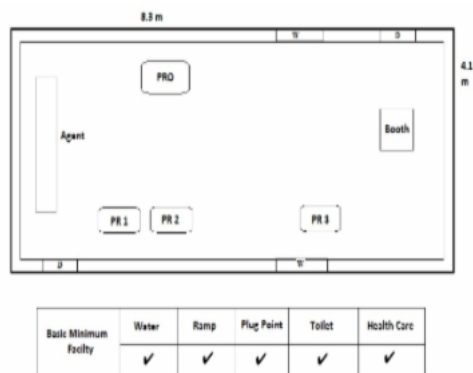

নির্বাচক নিবন্ধন আধিকারিকের স্বাক্ষর

Nazri Naksha

Google Map View

Polling Station Building Front View

Polling Station Front View

Cad View

Key MAP View

1 নাম : ইয়ারুল মোল্যা পিতার নাম: জয়নাল মোল্যা বাড়ির নং : n0023 বয়স : 40 লিঙ্গ : পুরুষ	LFH2716785 ফটো উপলব্ধ	2 নাম : পুটে মোল্যা পিতার নাম: লালমিয়া মোল্যা বাড়ির নং : n0067 বয়স : 56 লিঙ্গ : পুরুষ	IDR1761774 ফটো উপলব্ধ	3 নাম : আবেদা বিবি স্বামীর নাম: রাকিবুল মোল্যা বাড়ির নং : n0110 বয়স : 41 লিঙ্গ : মহিলা	IDR0771535 ফটো উপলব্ধ
4 নাম : মোসাঃছামুদা খাতুন স্বামীর নাম: মহিদুল মোল্যা বাড়ির নং : n0092 বয়স : 37 লিঙ্গ : মহিলা	IDR0905869 ফটো উপলব্ধ	5 নাম : নাসিমা খাতুন পিতার নাম: সিদ্দিক মোল্যা বাড়ির নং : এন0026 বয়স : 32 লিঙ্গ : মহিলা	IDR1339464 ফটো উপলব্ধ	6 নাম : ফুলজান বিবি স্বামীর নাম: কাসেম মোল্যা বাড়ির নং : n0083 বয়স : 44 লিঙ্গ : মহিলা	LFH2716710 ফটো উপলব্ধ
7 নাম : আচিয়া বিবি স্বামীর নাম: ইয়ারুল মোল্যা বাড়ির নং : n0023 বয়স : 38 লিঙ্গ : মহিলা	IDR0770990 ফটো উপলব্ধ	8 নাম : খাদিজা বিবি স্বামীর নাম: এব্রাহিম মিন্তী বাড়ির নং : n0090 বয়স : 38 লিঙ্গ : মহিলা	IDR0771691 ফটো উপলব্ধ	9 নাম : রুবিয়া বিবি স্বামীর নাম: মফিজুল মোল্যা বাড়ির নং : n0089 বয়স : 38 লিঙ্গ : মহিলা	IDR0771683 ফটো উপলব্ধ
10 নাম : আসমা বিবি স্বামীর নাম: আজগার আলি বাড়ির নং : n0110 বয়স : 46 লিঙ্গ : মহিলা	LFH1391770 ফটো উপলব্ধ	11 নাম : হাবিবুর রহমান পিতার নাম: সাহাদাত মোল্যা বাড়ির নং : n0104 বয়স : 50 লিঙ্গ : পুরুষ	LFH1397496 ফটো উপলব্ধ	12 নাম : নাজিমা বিবি স্বামীর নাম: হারান মোল্লা বাড়ির নং : n0071 বয়স : 48 লিঙ্গ : মহিলা	LFH1413020 ফটো উপলব্ধ
13 নাম : রেহানা বিবি স্বামীর নাম: তারেক মিন্তী বাড়ির নং : n0071 বয়স : 45 লিঙ্গ : মহিলা	LFH1395375 ফটো উপলব্ধ	14 নাম : রবিউল ইসলাম পিতার নাম: রসিদ ইসলাম বাড়ির নং : n0071 বয়স : 46 লিঙ্গ : পুরুষ	LFH1392364 ফটো উপলব্ধ	15 নাম : ছুপিয়া বিবি স্বামীর নাম: মুচাআলি বাড়ির নং : n0071 বয়স : 45 লিঙ্গ : মহিলা	LFH1396316 ফটো উপলব্ধ
16 নাম : খোদেজান বিবি স্বামীর নাম: রবিউল ইসলাম বাড়ির নং : n0071 বয়স : 40 লিঙ্গ : মহিলা	LFH2780708 ফটো উপলব্ধ	17 নাম : ফজিলা বিবি স্বামীর নাম: ছামাদ মোল্যা বাড়ির নং : n0101 বয়স : 62 লিঙ্গ : মহিলা	LHF1397181 ফটো উপলব্ধ	18 নাম : আকবাস মোল্যা পিতার নাম: আকবার মোল্যা বাড়ির নং : 0071 বয়স : 30 লিঙ্গ : পুরুষ	IDR1199249 ফটো উপলব্ধ
19 নাম : আলোমতি বিবি স্বামীর নাম: সেকেন্দার মল্লিক বাড়ির নং : n0091 বয়স : 36 লিঙ্গ : মহিলা	IDR0771709 ফটো উপলব্ধ	20 নাম : রাবেয়া বিবি পিতার নাম: ইউচুপ বারিক মোল্যা বাড়ির নং : n0023 বয়স : 55 লিঙ্গ : মহিলা	IDR1802826 ফটো উপলব্ধ	21 নাম : রাজিব হোসেন পিতার নাম: নাসিরউদ্দিন মোল্যা বাড়ির নং : এন0023 বয়স : 22 লিঙ্গ : পুরুষ	IDR2265056 ফটো উপলব্ধ
22 নাম : সাবির হোসেন পিতার নাম: নাসিরউদ্দিন মোল্যা বাড়ির নং : এন0023 বয়স : 21 লিঙ্গ : পুরুষ	IDR2265064 ফটো উপলব্ধ	23 নাম : আজহার উদ্দিন মোল্লা পিতার নাম: আজান আলি মোল্লা বাড়ির নং : এন0085 বয়স : 20 লিঙ্গ : পুরুষ	IDR2267391 ফটো উপলব্ধ	24 নাম : সারবনু খাতুন স্বামীর নাম: রাজু মল্লিক বাড়ির নং : 0014 বয়স : 30 লিঙ্গ : মহিলা	IDR1199629 ফটো উপলব্ধ
25 নাম : নুননাহার বিবি স্বামীর নাম: এব্রাহিম মোল্লা বাড়ির নং : n0071 বয়স : 49 লিঙ্গ : মহিলা	LFH1394881 ফটো উপলব্ধ	26 নাম : রাফিকা খাতুন পিতার নাম: রবিউল ইসলাম বাড়ির নং : এন0071 বয়স : 21 লিঙ্গ : মহিলা	IDR2294171 ফটো উপলব্ধ	27 নাম : সেরিনা বিবি স্বামীর নাম: পুটে মোল্যা বাড়ির নং : n0067 বয়স : 51 লিঙ্গ : মহিলা	IDR2018778 ফটো উপলব্ধ
28 নাম : জুম্মাতন বিবি মায়ের নাম: অহিমান বিবি বাড়ির নং : n0067 বয়স : 69 লিঙ্গ : মহিলা	LFH2191278 ফটো উপলব্ধ	29 নাম : মাহুজা বিবি স্বামীর নাম: তরিকুল মোল্লা বাড়ির নং : এন0072 বয়স : 46 লিঙ্গ : মহিলা	LFH1534767 ফটো উপলব্ধ	30 নাম : রাহিনা খাতুন স্বামীর নাম: মনিরুল ইসলাম বাড়ির নং : এন0 বয়স : 37 লিঙ্গ : মহিলা	IDR1726777 ফটো উপলব্ধ