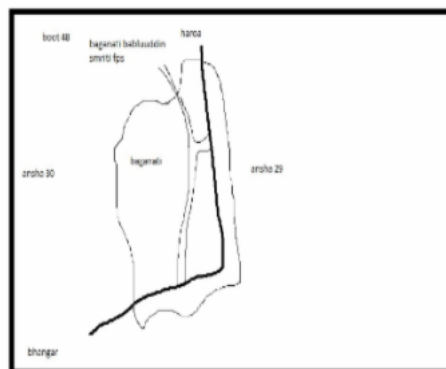

নির্বাচক নিবন্ধন আধিকারিকের স্বাক্ষর

Nazri Naksha

Google Map View

Polling Station Building Front View

Polling Station Front View

Cad View

Key MAP View

1 নাম : ইয়ারুল মোল্যা পিতার নাম: জয়নাল মোল্যা বাড়ির নং : n0023 বয়স : 40 লিঙ্গ : পুরুষ	LFH2716785 ফটো উপলব্ধ	2 নাম : পুটে মোল্যা পিতার নাম: লালমিয়া মোল্যা বাড়ির নং : n0067 বয়স : 56 লিঙ্গ : পুরুষ	IDR1761774 ফটো উপলব্ধ	3 নাম : আবেদা বিবি স্বামীর নাম: রাকিবুল মোল্যা বাড়ির নং : n0110 বয়স : 41 লিঙ্গ : মহিলা	IDR0771535 ফটো উপলব্ধ
4 নাম : মোসাঃছামুদা খাতুন স্বামীর নাম: মহিদুল মোল্যা বাড়ির নং : n0092 বয়স : 37 লিঙ্গ : মহিলা	IDR0905869 ফটো উপলব্ধ	5 নাম : নাসিমা খাতুন পিতার নাম: সিদ্দিক মোল্যা বাড়ির নং : এন0026 বয়স : 32 লিঙ্গ : মহিলা	IDR1339464 ফটো উপলব্ধ	6 নাম : ফুলজান বিবি স্বামীর নাম: কাসেম মোল্যা বাড়ির নং : n0083 বয়স : 44 লিঙ্গ : মহিলা	LFH2716710 ফটো উপলব্ধ
7 নাম : আচিয়া বিবি স্বামীর নাম: ইয়ারুল মোল্যা বাড়ির নং : n0023 বয়স : 38 লিঙ্গ : মহিলা	IDR0770990 ফটো উপলব্ধ	8 নাম : খাদিজা বিবি স্বামীর নাম: এব্রাহিম মিন্তী বাড়ির নং : n0090 বয়স : 38 লিঙ্গ : মহিলা	IDR0771691 ফটো উপলব্ধ	9 নাম : রুবিয়া বিবি স্বামীর নাম: মফিজুল মোল্যা বাড়ির নং : n0089 বয়স : 38 লিঙ্গ : মহিলা	IDR0771683 ফটো উপলব্ধ
10 নাম : আসমা বিবি স্বামীর নাম: আজগার আলি বাড়ির নং : n0110 বয়স : 46 লিঙ্গ : মহিলা	LFH1391770 ফটো উপলব্ধ	11 নাম : হাবিবুর রহমান পিতার নাম: সাহাদাত মোল্যা বাড়ির নং : n0104 বয়স : 50 লিঙ্গ : পুরুষ	LFH1397496 ফটো উপলব্ধ	12 নাম : নাজিমা বিবি স্বামীর নাম: হারান মোল্লা বাড়ির নং : n0071 বয়স : 48 লিঙ্গ : মহিলা	LFH1413020 ফটো উপলব্ধ
13 নাম : রেহানা বিবি স্বামীর নাম: তারেক মিন্তী বাড়ির নং : n0071 বয়স : 45 লিঙ্গ : মহিলা	LFH1395375 ফটো উপলব্ধ	14 নাম : রবিউল ইসলাম পিতার নাম: রসিদ ইসলাম বাড়ির নং : n0071 বয়স : 46 লিঙ্গ : পুরুষ	LFH1392364 ফটো উপলব্ধ	15 নাম : ছুপিয়া বিবি স্বামীর নাম: মুচাআলি বাড়ির নং : n0071 বয়স : 45 লিঙ্গ : মহিলা	LFH1396316 ফটো উপলব্ধ
16 নাম : খোদেজান বিবি স্বামীর নাম: রবিউল ইসলাম বাড়ির নং : n0071 বয়স : 40 লিঙ্গ : মহিলা	LFH2780708 ফটো উপলব্ধ	17 নাম : ফজিলা বিবি স্বামীর নাম: ছামাদ মোল্যা বাড়ির নং : n0101 বয়স : 62 লিঙ্গ : মহিলা	LHF1397181 ফটো উপলব্ধ	18 নাম : আকবাস মোল্যা পিতার নাম: আকবার মোল্যা বাড়ির নং : 0071 বয়স : 30 লিঙ্গ : পুরুষ	IDR1199249 ফটো উপলব্ধ
19 নাম : আলোমতি বিবি স্বামীর নাম: সেকেন্দার মল্লিক বাড়ির নং : n0091 বয়স : 36 লিঙ্গ : মহিলা	IDR0771709 ফটো উপলব্ধ	20 নাম : রাবেয়া বিবি পিতার নাম: ইউচুপ বারিক মোল্যা বাড়ির নং : n0023 বয়স : 55 লিঙ্গ : মহিলা	IDR1802826 ফটো উপলব্ধ	21 নাম : রাজিব হোসেন পিতার নাম: নাসিরউদ্দিন মোল্যা বাড়ির নং : এন0023 বয়স : 22 লিঙ্গ : পুরুষ	IDR2265056 ফটো উপলব্ধ
22 নাম : সাবির হোসেন পিতার নাম: নাসিরউদ্দিন মোল্যা বাড়ির নং : এন0023 বয়স : 21 লিঙ্গ : পুরুষ	IDR2265064 ফটো উপলব্ধ	23 নাম : আজহার উদ্দিন মোল্লা পিতার নাম: আজান আলি মোল্লা বাড়ির নং : এন0085 বয়স : 20 লিঙ্গ : পুরুষ	IDR2267391 ফটো উপলব্ধ	24 নাম : সারবনু খাতুন স্বামীর নাম: রাজু মল্লিক বাড়ির নং : 0014 বয়স : 30 লিঙ্গ : মহিলা	IDR1199629 ফটো উপলব্ধ
25 নাম : নুননাহার বিবি স্বামীর নাম: এব্রাহিম মোল্লা বাড়ির নং : n0071 বয়স : 49 লিঙ্গ : মহিলা	LFH1394881 ফটো উপলব্ধ	26 নাম : রাফিকা খাতুন পিতার নাম: রবিউল ইসলাম বাড়ির নং : এন0071 বয়স : 21 লিঙ্গ : মহিলা	IDR2294171 ফটো উপলব্ধ	27 নাম : সেরিনা বিবি স্বামীর নাম: পুটে মোল্যা বাড়ির নং : n0067 বয়স : 51 লিঙ্গ : মহিলা	IDR2018778 ফটো উপলব্ধ
28 নাম : জুম্মাতন বিবি মায়ের নাম: অহিমান বিবি বাড়ির নং : n0067 বয়স : 69 লিঙ্গ : মহিলা	LFH2191278 ফটো উপলব্ধ	29 নাম : মাহুজা বিবি স্বামীর নাম: তরিকুল মোল্লা বাড়ির নং : এন0072 বয়স : 46 লিঙ্গ : মহিলা	LFH1534767 ফটো উপলব্ধ	30 নাম : রাহিনা খাতুন স্বামীর নাম: মনিরুল ইসলাম বাড়ির নং : এন0 বয়স : 37 লিঙ্গ : মহিলা	IDR1726777 ফটো উপলব্ধ