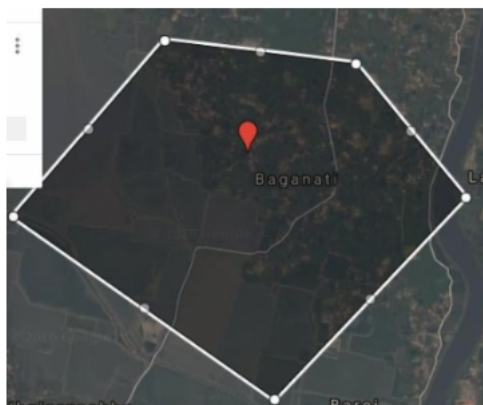

Nazri Naksha