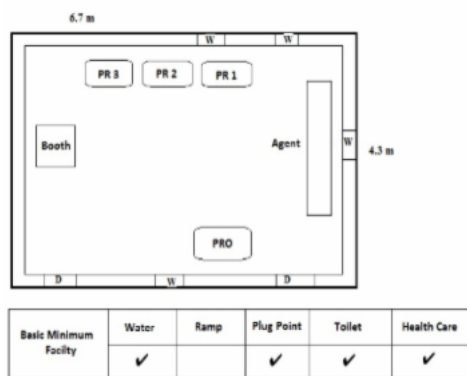

নির্বাচক নিবন্ধন আধিকারিকের স্বাক্ষর

Nazri Naksha

Google Map View

Polling Station Building Front View

Polling Station Front View

Cad View

Key MAP View

1 নাম : সেরিনা খাতুন পিতার নাম: আলি হোসেন মোল্যা বাড়ির নং : 0069 বয়স : 30 লিঙ্গ : মহিলা	IDR1199884 ফটো উপলব্ধ	2 নাম : রেখা বিবি স্বামীর নাম: আলি হোসেন মোল্যা বাড়ির নং : n0069 বয়স : 49 লিঙ্গ : মহিলা	IDR1788520 ফটো উপলব্ধ	3 নাম : নারগিস সুলতানা বিবি স্বামীর নাম: জাকির হোসেন মোল্যা বাড়ির নং : n0069 বয়স : 40 লিঙ্গ : মহিলা	IDR0158071 ফটো উপলব্ধ
4 নাম : সানজুরা বিবি স্বামীর নাম: জাহীর হোসেন বাড়ির নং : 0069 বয়স : 35 লিঙ্গ : মহিলা	IDR1199918 ফটো উপলব্ধ	5 নাম : জাকির হোসেন পিতার নাম: মাওলা বক্স মোল্লা বাড়ির নং : n0069 বয়স : 48 লিঙ্গ : পুরুষ	LFH2251437 ফটো উপলব্ধ	6 নাম : আলিহোসেন মোল্যা পিতার নাম: মাওলা বক্স মোল্যা বাড়ির নং : n0069 বয়স : 51 লিঙ্গ : পুরুষ	IDR1788496 ফটো উপলব্ধ
7 নাম : আনিসুল হক পিতার নাম: শুকুর আলি মোল্যা বাড়ির নং : n0108 বয়স : 32 লিঙ্গ : পুরুষ	IDR0992974 ফটো উপলব্ধ	8 নাম : ফিরোজ মোল্যা পিতার নাম: মাওলা বক্স মোল্যা বাড়ির নং : n0069 বয়স : 27 লিঙ্গ : মহিলা	IDR1543248 ফটো উপলব্ধ	9 নাম : ময়নাবিবি স্বামীর নাম: মাওলা বক্স মোল্লা বাড়ির নং : n0069 বয়স : 65 লিঙ্গ : মহিলা	IDR1919299 ফটো উপলব্ধ
10 নাম : সালমা খাতুন পিতার নাম: আলি হোসেন বাড়ির নং : n0069 বয়স : 25 লিঙ্গ : মহিলা	IDR1942135 ফটো উপলব্ধ	11 নাম : কামারুল্লাহ বিবি স্বামীর নাম: জিন্নাত আলি মোল্যা বাড়ির নং : n0089 বয়স : 62 লিঙ্গ : মহিলা	LFH0205120 ফটো উপলব্ধ	12 নাম : তপুয়ার রহমান পিতার নাম: জিন্নাত আলি মোল্যা বাড়ির নং : n0102 বয়স : 41 লিঙ্গ : পুরুষ	LFH2252419 ফটো উপলব্ধ
13 নাম : তাসলিমা বিবি স্বামীর নাম: আরিফুল রহমান মোল্লা বাড়ির নং : n0089 বয়স : 39 লিঙ্গ : মহিলা	IDR0155937 ফটো উপলব্ধ	14 নাম : আব্দুল মোল্যা পিতার নাম: মুনচুর মোল্যা বাড়ির নং : n0063 বয়স : 60 লিঙ্গ : পুরুষ	IDR1757269 ফটো উপলব্ধ	15 নাম : রিয়াজ শরিফ পিতার নাম: জাকির হোসেন বাড়ির নং : n0111 বয়স : 26 লিঙ্গ : পুরুষ	IDR1663517 ফটো উপলব্ধ
16 নাম : আমিনা খাতুন পিতার নাম: আব্দুল মোল্যা বাড়ির নং : এন0063 বয়স : 23 লিঙ্গ : মহিলা	IDR2059939 ফটো উপলব্ধ	17 নাম : ছাকিনা খাতুন স্বামীর নাম: আনিসুল হক বাড়ির নং : এন0108 বয়স : 31 লিঙ্গ : মহিলা	IY1573799 ফটো উপলব্ধ	18 নাম : সাজেদা বিবি স্বামীর নাম: আব্দুল মোল্লা বাড়ির নং : n0063 বয়স : 30 লিঙ্গ : মহিলা	IDR1759968 ফটো উপলব্ধ
19 নাম : জাহীর হোসেন পিতার নাম: মাওলা বক্স মোল্যা বাড়ির নং : n0069 বয়স : 41 লিঙ্গ : পুরুষ	LFH2784023 ফটো উপলব্ধ	20 নাম : মোঃ রঞ্জু মোল্লা পিতার নাম: মোঃ ফকির আলি মোল্লা বাড়ির নং : n0111 বয়স : 43 লিঙ্গ : পুরুষ	LFH1932029 ফটো উপলব্ধ	21 নাম : সুরাইয়া পারভিন স্বামীর নাম: তপুয়ার রহমান বাড়ির নং : 0102 বয়স : 30 লিঙ্গ : মহিলা	IDR1199892 ফটো উপলব্ধ
22 নাম : তাহমিনা বিবি স্বামীর নাম: আখের আলী মোল্যা বাড়ির নং : n0070 বয়স : 36 লিঙ্গ : মহিলা	IDR0772020 ফটো উপলব্ধ	23 নাম : আখের আলি মোল্যা পিতার নাম: জমাতুলী মোল্যা বাড়ির নং : n0070 বয়স : 37 লিঙ্গ : পুরুষ	LFH2783983 ফটো উপলব্ধ	24 নাম : ছালেহারবিবি স্বামীর নাম: জমাতআলী বাড়ির নং : n0070 বয়স : 71 লিঙ্গ : মহিলা	WB/14/097/111341 ফটো উপলব্ধ
25 নাম : সাহানারা বিবি স্বামীর নাম: আসরাফ মোল্যা বাড়ির নং : n0112 বয়স : 47 লিঙ্গ : মহিলা	LFH1390277 ফটো উপলব্ধ	26 নাম : কোহিনুর বিবি স্বামীর নাম: মনিরুল মোল্যা বাড়ির নং : n0097 বয়স : 38 লিঙ্গ : মহিলা	IDR0155945 ফটো উপলব্ধ	27 নাম : জোহরাবিবি স্বামীর নাম: এব্রাহিম মোল্লা বাড়ির নং : n0077 বয়স : 57 লিঙ্গ : মহিলা	WB/14/097/111548 ফটো উপলব্ধ
28 নাম : এসমাইল মোল্লা পিতার নাম: এব্রাহিম মোল্লা বাড়ির নং : n0077 বয়স : 32 লিঙ্গ : পুরুষ	IDR1090976 ফটো উপলব্ধ	29 নাম : রাবিয়া বিবি স্বামীর নাম: এসমাইল মোল্যা বাড়ির নং : n0077 বয়স : 31 লিঙ্গ : মহিলা	IDR1341817 ফটো উপলব্ধ	30 নাম : আরিফুল রহমান মোল্লা পিতার নাম: জিন্নাত আলি মোল্যা বাড়ির নং : n0089 বয়স : 43 লিঙ্গ : পুরুষ	LFH2251478 ফটো উপলব্ধ