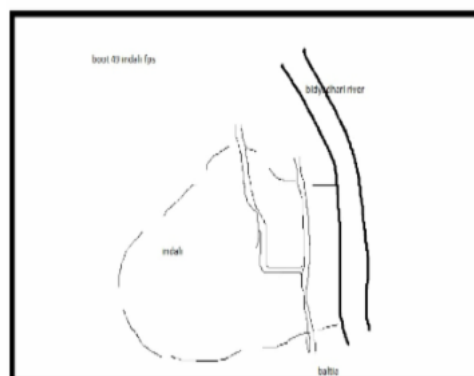

নির্বাচক নিবন্ধন আধিকারিকের স্বাক্ষর

Nazri Naksha

Google Map View

Polling Station Building Front View

Polling Station Front View

Cad View

Key MAP View

1 নাম : সেরিনা খাতুন পিতার নাম: আলি হোসেন মোল্যা বাড়ির নং : 0069 বয়স : 30 লিঙ্গ : মহিলা	IDR1199884 ফটো উপলব্ধ	2 নাম : রেখা বিবি স্বামীর নাম: আলি হোসেন মোল্যা বাড়ির নং : n0069 বয়স : 49 লিঙ্গ : মহিলা	IDR1788520 ফটো উপলব্ধ	3 নাম : নারগিস সুলতানা বিবি স্বামীর নাম: জাকির হোসেন মোল্যা বাড়ির নং : n0069 বয়স : 40 লিঙ্গ : মহিলা	IDR0158071 ফটো উপলব্ধ
4 নাম : সানজুরা বিবি স্বামীর নাম: জাহীর হোসেন বাড়ির নং : 0069 বয়স : 35 লিঙ্গ : মহিলা	IDR1199918 ফটো উপলব্ধ	5 নাম : জাকির হোসেন পিতার নাম: মাওলা বক্স মোল্লা বাড়ির নং : n0069 বয়স : 48 লিঙ্গ : পুরুষ	LFH2251437 ফটো উপলব্ধ	6 নাম : আলিহোসেন মোল্যা পিতার নাম: মাওলা বক্স মোল্যা বাড়ির নং : n0069 বয়স : 51 লিঙ্গ : পুরুষ	IDR1788496 ফটো উপলব্ধ
7 নাম : আনিসুল হক পিতার নাম: শুকুর আলি মোল্যা বাড়ির নং : n0108 বয়স : 32 লিঙ্গ : পুরুষ	IDR0992974 ফটো উপলব্ধ	8 নাম : ফিরোজ মোল্যা পিতার নাম: মাওলা বক্স মোল্যা বাড়ির নং : n0069 বয়স : 27 লিঙ্গ : মহিলা	IDR1543248 ফটো উপলব্ধ	9 নাম : ময়নাবিবি স্বামীর নাম: মাওলা বক্স মোল্লা বাড়ির নং : n0069 বয়স : 65 লিঙ্গ : মহিলা	IDR1919299 ফটো উপলব্ধ
10 নাম : সালমা খাতুন পিতার নাম: আলি হোসেন বাড়ির নং : n0069 বয়স : 25 লিঙ্গ : মহিলা	IDR1942135 ফটো উপলব্ধ	11 নাম : কামারুল্লাহ বিবি স্বামীর নাম: জিন্নাত আলি মোল্যা বাড়ির নং : n0089 বয়স : 62 লিঙ্গ : মহিলা	LFH0205120 ফটো উপলব্ধ	12 নাম : তপুয়ার রহমান পিতার নাম: জিন্নাত আলি মোল্যা বাড়ির নং : n0102 বয়স : 41 লিঙ্গ : পুরুষ	LFH2252419 ফটো উপলব্ধ
13 নাম : তাসলিমা বিবি স্বামীর নাম: আরিফুল রহমান মোল্লা বাড়ির নং : n0089 বয়স : 39 লিঙ্গ : মহিলা	IDR0155937 ফটো উপলব্ধ	14 নাম : আব্দুল মোল্যা পিতার নাম: মুনচুর মোল্যা বাড়ির নং : n0063 বয়স : 60 লিঙ্গ : পুরুষ	IDR1757269 ফটো উপলব্ধ	15 নাম : রিয়াজ শরিফ পিতার নাম: জাকির হোসেন বাড়ির নং : n0111 বয়স : 26 লিঙ্গ : পুরুষ	IDR1663517 ফটো উপলব্ধ
16 নাম : আমিনা খাতুন পিতার নাম: আব্দুল মোল্যা বাড়ির নং : এন0063 বয়স : 23 লিঙ্গ : মহিলা	IDR2059939 ফটো উপলব্ধ	17 নাম : ছাকিনা খাতুন স্বামীর নাম: আনিসুল হক বাড়ির নং : এন0108 বয়স : 31 লিঙ্গ : মহিলা	IY1573799 ফটো উপলব্ধ	18 নাম : সাজেদা বিবি স্বামীর নাম: আব্দুল মোল্লা বাড়ির নং : n0063 বয়স : 30 লিঙ্গ : মহিলা	IDR1759968 ফটো উপলব্ধ
19 নাম : জাহীর হোসেন পিতার নাম: মাওলা বক্স মোল্যা বাড়ির নং : n0069 বয়স : 41 লিঙ্গ : পুরুষ	LFH2784023 ফটো উপলব্ধ	20 নাম : মোঃ রঞ্জু মোল্লা পিতার নাম: মোঃ ফকির আলি মোল্লা বাড়ির নং : n0111 বয়স : 43 লিঙ্গ : পুরুষ	LFH1932029 ফটো উপলব্ধ	21 নাম : সুরাইয়া পারভিন স্বামীর নাম: তপুয়ার রহমান বাড়ির নং : 0102 বয়স : 30 লিঙ্গ : মহিলা	IDR1199892 ফটো উপলব্ধ
22 নাম : তাহমিনা বিবি স্বামীর নাম: আখের আলী মোল্যা বাড়ির নং : n0070 বয়স : 36 লিঙ্গ : মহিলা	IDR0772020 ফটো উপলব্ধ	23 নাম : আখের আলি মোল্যা পিতার নাম: জমাতুলী মোল্যা বাড়ির নং : n0070 বয়স : 37 লিঙ্গ : পুরুষ	LFH2783983 ফটো উপলব্ধ	24 নাম : ছালেহারবিবি স্বামীর নাম: জমাতআলী বাড়ির নং : n0070 বয়স : 71 লিঙ্গ : মহিলা	WB/14/097/111341 ফটো উপলব্ধ
25 নাম : সাহানারা বিবি স্বামীর নাম: আসরাফ মোল্যা বাড়ির নং : n0112 বয়স : 47 লিঙ্গ : মহিলা	LFH1390277 ফটো উপলব্ধ	26 নাম : কোহিনুর বিবি স্বামীর নাম: মনিরুল মোল্যা বাড়ির নং : n0097 বয়স : 38 লিঙ্গ : মহিলা	IDR0155945 ফটো উপলব্ধ	27 নাম : জোহরাবিবি স্বামীর নাম: এব্রাহিম মোল্লা বাড়ির নং : n0077 বয়স : 57 লিঙ্গ : মহিলা	WB/14/097/111548 ফটো উপলব্ধ
28 নাম : এসমাইল মোল্লা পিতার নাম: এব্রাহিম মোল্লা বাড়ির নং : n0077 বয়স : 32 লিঙ্গ : পুরুষ	IDR1090976 ফটো উপলব্ধ	29 নাম : রাবিয়া বিবি স্বামীর নাম: এসমাইল মোল্যা বাড়ির নং : n0077 বয়স : 31 লিঙ্গ : মহিলা	IDR1341817 ফটো উপলব্ধ	30 নাম : আরিফুল রহমান মোল্লা পিতার নাম: জিন্নাত আলি মোল্যা বাড়ির নং : n0089 বয়স : 43 লিঙ্গ : পুরুষ	LFH2251478 ফটো উপলব্ধ