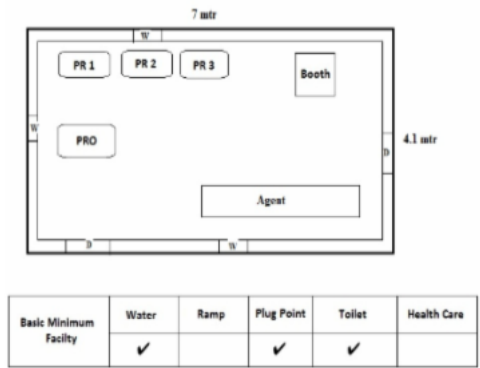

নির্বাচক নিবন্ধন আধিকারিকের স্বাক্ষর

Nazri Naksha

Google Map View

Polling Station Building Front View

Polling Station Front View

Cad View

Key MAP View

1 নাম : আখের আলি পিতার নাম: ইয়াদ আলি মোল্যা বাড়ির নং : n0189 বয়স : 43 লিঙ্গ : পুরুষ	IDR0772996 ফটো উপলব্ধ	2 নাম : আজিদা বিবি স্বামীর নাম: আখের আলি বাড়ির নং : 189 বয়স : 30 লিঙ্গ : মহিলা	IDR1200542 ফটো উপলব্ধ	3 নাম : সাইফুল মোল্যা পিতার নাম: ছাত্তার মোল্যা বাড়ির নং : n01622 বয়স : 38 লিঙ্গ : পুরুষ	IDR0993402 ফটো উপলব্ধ
4 নাম : রুনা বিবি স্বামীর নাম: মফিজুল ইসলাম বাড়ির নং : n0151 বয়স : 37 লিঙ্গ : মহিলা	IDR0772749 ফটো উপলব্ধ	5 নাম : মফিজুল ইসলাম পিতার নাম: হাকিম মোল্যা বাড়ির নং : n0151 বয়স : 38 লিঙ্গ : পুরুষ	LFH2784239 ফটো উপলব্ধ	6 নাম : আসানুর মোল্যা পিতার নাম: মুছা মোল্যা বাড়ির নং : n0104 বয়স : 34 লিঙ্গ : পুরুষ	IDR0993071 ফটো উপলব্ধ
7 নাম : সানজুরা খাতুন পিতার নাম: মুছা মোল্যা বাড়ির নং : n0104 বয়স : 38 লিঙ্গ : মহিলা	IDR0993089 ফটো উপলব্ধ	8 নাম : সুন্দরী বিবি স্বামীর নাম: আব্দুল হামিদ মোল্যা বাড়ির নং : n0104 বয়স : 38 লিঙ্গ : মহিলা	IDR2255826 ফটো উপলব্ধ	9 নাম : রবিউল আলি মোল্যা পিতার নাম: আহম্মদ আলি মোল্যা বাড়ির নং : n0097 বয়স : 34 লিঙ্গ : পুরুষ	IDR0906453 ফটো উপলব্ধ
10 নাম : মামনি বিবি স্বামীর নাম: মহম্মদ আলি মোল্যা বাড়ির নং : n0097 বয়স : 37 লিঙ্গ : মহিলা	IDR0161240 ফটো উপলব্ধ	11 নাম : সমিরুল মোল্যা পিতার নাম: আহম্মদ আলি মোল্যা বাড়ির নং : N0097 বয়স : 33 লিঙ্গ : পুরুষ	IDR1091255 ফটো উপলব্ধ	12 নাম : জাহানারা বিবি স্বামীর নাম: জুলফিকার মোল্যা বাড়ির নং : n0097 বয়স : 35 লিঙ্গ : মহিলা	IDR0993543 ফটো উপলব্ধ
13 নাম : জুলফিকার মোল্যা পিতার নাম: আহম্মদ আলি মোল্যা বাড়ির নং : n0097 বয়স : 36 লিঙ্গ : পুরুষ	IDR0161232 ফটো উপলব্ধ	14 নাম : আহাদআলি মোল্যা পিতার নাম: আহম্মদ আলি মোল্যা বাড়ির নং : n0097 বয়স : 46 লিঙ্গ : পুরুষ	LFH1391069 ফটো উপলব্ধ	15 নাম : জাহাঙ্গীর মোল্লা পিতার নাম: আহম্মদ আলী মোল্লা বাড়ির নং : n0097 বয়স : 47 লিঙ্গ : পুরুষ	LFH1390798 ফটো উপলব্ধ
16 নাম : আসুরা বিবি স্বামীর নাম: নজরুল মোল্যা বাড়ির নং : n0151 বয়স : 40 লিঙ্গ : মহিলা	IDR0772731 ফটো উপলব্ধ	17 নাম : নজরুল মোল্যা পিতার নাম: রচন মোল্যা বাড়ির নং : n0151 বয়স : 54 লিঙ্গ : পুরুষ	WB/14/097/111079 ফটো উপলব্ধ	18 নাম : কাদুবিবি স্বামীর নাম: লতিফ মোল্লা বাড়ির নং : n0151 বয়স : 81 লিঙ্গ : মহিলা	WB/14/097/111306 ফটো উপলব্ধ
19 নাম : সাবেরা বিবি স্বামীর নাম: মেকাইল মোল্যা বাড়ির নং : n0147 বয়স : 39 লিঙ্গ : মহিলা	IDR0906685 ফটো উপলব্ধ	20 নাম : মেকাইল মোল্যা পিতার নাম: ইছাহক মোল্যা বাড়ির নং : n0147 বয়স : 37 লিঙ্গ : পুরুষ	IDR0161315 ফটো উপলব্ধ	21 নাম : মর্জিনা বিবি স্বামীর নাম: গিয়াসউদ্দিন মোল্যা বাড়ির নং : n0147 বয়স : 44 লিঙ্গ : মহিলা	IDR0772723 ফটো উপলব্ধ
22 নাম : গিয়াসউদ্দিন মোল্যা পিতার নাম: ইছাহক মোল্যা বাড়ির নং : n0147 বয়স : 41 লিঙ্গ : পুরুষ	IDR0161307 ফটো উপলব্ধ	23 নাম : সান্টু মোল্যা মায়ের নাম: রুপভান বিবি বাড়ির নং : n0120 বয়স : 37 লিঙ্গ : পুরুষ	IDR0772665 ফটো উপলব্ধ	24 নাম : বক্টু মোল্যা পিতার নাম: দুখে মোল্যা বাড়ির নং : n0120 বয়স : 44 লিঙ্গ : পুরুষ	IDR0906610 ফটো উপলব্ধ
25 নাম : ছালাউদ্দিন মোল্যা পিতার নাম: দুখে মোল্যা বাড়ির নং : n0120 বয়স : 41 লিঙ্গ : পুরুষ	LFH2720118 ফটো উপলব্ধ	26 নাম : রাহিমা বিবি স্বামীর নাম: কুতুবউদ্দিন মোল্যা বাড়ির নং : n0120 বয়স : 37 লিঙ্গ : মহিলা	IDR0161562 ফটো উপলব্ধ	27 নাম : কুতুবউদ্দিন মোল্যা পিতার নাম: দুখে মোল্যা বাড়ির নং : n0120 বয়স : 44 লিঙ্গ : পুরুষ	LFH2720126 ফটো উপলব্ধ
28 নাম : রুপভানবিবি স্বামীর নাম: দুখে মোল্লা বাড়ির নং : n0120 বয়স : 86 লিঙ্গ : মহিলা	WB/14/097/111572 ফটো উপলব্ধ	29 নাম : অছিয়াবিবি স্বামীর নাম: জুমান মোল্লা বাড়ির নং : n0111 বয়স : 59 লিঙ্গ : মহিলা	WB/14/097/111217 ফটো উপলব্ধ	30 নাম : বাবুসোনা মোল্যা পিতার নাম: জুমান মোল্যা বাড়ির নং : 111 বয়স : 30 লিঙ্গ : পুরুষ	IDR1200336 ফটো উপলব্ধ