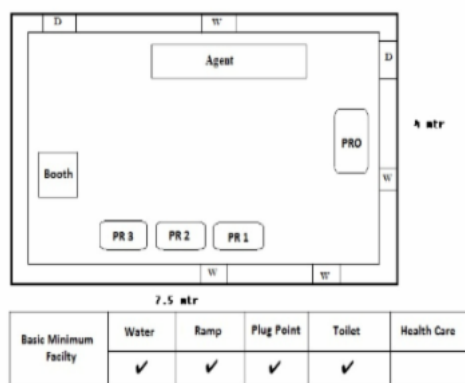

নির্বাচক নিবন্ধন আধিকারিকের স্বাক্ষর

Nazri Naksha

Google Map View

Polling Station Building Front View

Polling Station Front View

Cad View

Key MAP View

1 নাম : বাচ্চু মোল্ল্যা পিতার নাম: ইসমাইল মোল্ল্যা বাড়ির নং : n0086 বয়স : 34 লিঙ্গ : পুরুষ	IDR0773655 ফটো উপলব্ধ	2 নাম : ইব্রাহিম মোল্লা পিতার নাম: বাবলু মোল্লা বাড়ির নং : N0086 বয়স : 31 লিঙ্গ : পুরুষ	IDR1091768 ফটো উপলব্ধ	3 নাম : বাবলু মোল্লা পিতার নাম: ইসমাইল মোল্লা বাড়ির নং : n0086 বয়স : 51 লিঙ্গ : পুরুষ	IDR1757251 ফটো উপলব্ধ
4 নাম : সাহানারা বিবি স্বামীর নাম: মুছারালী মোল্ল্যা বাড়ির নং : 0092 বয়স : 35 লিঙ্গ : মহিলা	IDR1200914 ফটো উপলব্ধ	5 নাম : আচিয়া বিবি স্বামীর নাম: আখের আলি মোল্ল্যা বাড়ির নং : 0092 বয়স : 35 লিঙ্গ : মহিলা	IDR1200906 ফটো উপলব্ধ	6 নাম : জেসমিনারা খাতুন স্বামীর নাম: রেজাউল মোল্ল্যা বাড়ির নং : n0101 বয়স : 35 লিঙ্গ : মহিলা	IDR0993642 ফটো উপলব্ধ
7 নাম : উসমান আলি মোল্ল্যা পিতার নাম: আব্দুল মহিদ মোল্ল্যা বাড়ির নং : n0062 বয়স : 30 লিঙ্গ : পুরুষ	IDR1342559 ফটো উপলব্ধ	8 নাম : আবেদ আলি মোল্ল্যা পিতার নাম: মহত আলি মোল্ল্যা বাড়ির নং : 0111 বয়স : 32 লিঙ্গ : পুরুষ	IDR1200856 ফটো উপলব্ধ	9 নাম : সবেদ আলি মোল্ল্যা পিতার নাম: মহত আলি মোল্ল্যা বাড়ির নং : 0111 বয়স : 33 লিঙ্গ : পুরুষ	IDR1200823 ফটো উপলব্ধ
10 নাম : রেবেকা বিবি স্বামীর নাম: উসমান আলি মোল্ল্যা বাড়ির নং : 99 বয়স : 34 লিঙ্গ : মহিলা	IDR1525815 ফটো উপলব্ধ	11 নাম : ফতেমা বিবি স্বামীর নাম: বাবলু মোল্লা বাড়ির নং : n0086 বয়স : 48 লিঙ্গ : মহিলা	IDR1758663 ফটো উপলব্ধ	12 নাম : গুলালবিবি স্বামীর নাম: সহিদুল মোল্ল্যা বাড়ির নং : n0061 বয়স : 69 লিঙ্গ : মহিলা	IDR1784834 ফটো উপলব্ধ
13 নাম : মনিরুল মোল্ল্যা পিতার নাম: নবাব আলি মোল্ল্যা বাড়ির নং : n0061 বয়স : 52 লিঙ্গ : পুরুষ	LFH2252831 ফটো উপলব্ধ	14 নাম : আলিনুর মোল্ল্যা পিতার নাম: নবাব আলি মোল্ল্যা বাড়ির নং : n0034 বয়স : 29 লিঙ্গ : পুরুষ	IDR1342245 ফটো উপলব্ধ	15 নাম : মিজানুর মোল্ল্যা পিতার নাম: নবাব আলি মোল্ল্যা বাড়ির নং : n0034 বয়স : 29 লিঙ্গ : পুরুষ	IDR1342351 ফটো উপলব্ধ
16 নাম : ওমর ফারুক মোল্ল্যা পিতার নাম: নবাব আলি মোল্ল্যা বাড়ির নং : n0034 বয়স : 35 লিঙ্গ : পুরুষ	IDR0773234 ফটো উপলব্ধ	17 নাম : ছালেমা বিবি স্বামীর নাম: জুমান মোল্ল্যা বাড়ির নং : 0062 বয়স : 31 লিঙ্গ : মহিলা	IDR1200948 ফটো উপলব্ধ	18 নাম : জয়নাল মোল্ল্যা পিতার নাম: হাসেম মোল্ল্যা বাড়ির নং : n0062 বয়স : 35 লিঙ্গ : পুরুষ	IDR0773457 ফটো উপলব্ধ
19 নাম : সাচ্চু মোল্ল্যা পিতার নাম: সহিদুল মোল্ল্যা বাড়ির নং : n0061 বয়স : 35 লিঙ্গ : পুরুষ	IDR0773424 ফটো উপলব্ধ	20 নাম : বাচ্চু মোল্ল্যা পিতার নাম: সহিদুল মোল্ল্যা বাড়ির নং : n0061 বয়স : 35 লিঙ্গ : পুরুষ	IDR0773432 ফটো উপলব্ধ	21 নাম : সাবিনা বিবি স্বামীর নাম: আমিরুল মোল্ল্যা বাড়ির নং : N0052 বয়স : 38 লিঙ্গ : মহিলা	IDR1092139 ফটো উপলব্ধ
22 নাম : রিজিয়াবিবি স্বামীর নাম: আব্দুল অহিদ মোল্লা বাড়ির নং : n0052 বয়স : 71 লিঙ্গ : মহিলা	WB/14/097/114488 ফটো উপলব্ধ	23 নাম : রহিমা বিবি স্বামীর নাম: আব্দুল মোল্ল্যা বাড়ির নং : n0126 বয়স : 44 লিঙ্গ : মহিলা	IDR0773895 ফটো উপলব্ধ	24 নাম : আবদুল মোল্লা পিতার নাম: জমাতালি মোল্লা বাড়ির নং : n0126 বয়স : 48 লিঙ্গ : পুরুষ	LFH2252625 ফটো উপলব্ধ
25 নাম : বাপী মোল্ল্যা পিতার নাম: মুজিবর মোল্ল্যা বাড়ির নং : n0073 বয়স : 35 লিঙ্গ : পুরুষ	IDR0773531 ফটো উপলব্ধ	26 নাম : ফারুক মোল্ল্যা পিতার নাম: হানিফ মোল্ল্যা বাড়ির নং : n0005 বয়স : 46 লিঙ্গ : পুরুষ	IDR0773044 ফটো উপলব্ধ	27 নাম : ইলিয়াস মোল্ল্যা পিতার নাম: হানিফ মোল্ল্যা বাড়ির নং : n0005 বয়স : 37 লিঙ্গ : পুরুষ	IDR0690198 ফটো উপলব্ধ
28 নাম : মতিলাল বিবি স্বামীর নাম: হানিফ মোল্লা বাড়ির নং : n0005 বয়স : 70 লিঙ্গ : মহিলা	IDR2167260 ফটো উপলব্ধ	29 নাম : পম্পা বিবি স্বামীর নাম: আমিরুল মোল্ল্যা বাড়ির নং : 0013 বয়স : 31 লিঙ্গ : মহিলা	IDR1201201 ফটো উপলব্ধ	30 নাম : ডলি বিবি স্বামীর নাম: নজরুল ইসলাম মোল্ল্যা বাড়ির নং : N0013 বয়স : 33 লিঙ্গ : মহিলা	IDR1092113 ফটো উপলব্ধ