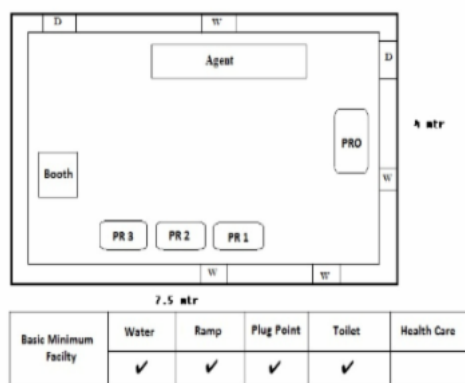

নির্বাচক নিবন্ধন আধিকারিকের স্বাক্ষর

Nazri Naksha

Google Map View

Polling Station Building Front View

Polling Station Front View

Cad View

Key MAP View

1 নাম : ছাফিরাবিবি স্বামীর নাম: কালু মোল্লা বাড়ির নং : n0124 বয়স : 79 লিঙ্গ : মহিলা ফটো উপলব্ধ	WB/14/097/114128	2 নাম : নাজমিনা বিবি স্বামীর নাম: তাজউদ্দিন মোল্যা বাড়ির নং : n0064 বয়স : 40 লিঙ্গ : মহিলা ফটো উপলব্ধ	IDR0994251	3 নাম : তাজউদ্দিন মোল্লা পিতার নাম: ওয়াজেত মোল্লা বাড়ির নং : n0064 বয়স : 51 লিঙ্গ : পুরুষ ফটো উপলব্ধ	LFH2252922
4 নাম : মারুফ হোসেন মোল্যা পিতার নাম: ছাকারালী মোল্যা বাড়ির নং : n0102 বয়স : 30 লিঙ্গ : পুরুষ ফটো উপলব্ধ	IDR1342880	5 নাম : লাজেম বৈদ্য পিতার নাম: হাঁসা বৈদ্য বাড়ির নং : n0091 বয়স : 57 লিঙ্গ : পুরুষ ফটো উপলব্ধ	LFH0216119	6 নাম : মোজাফফার বৈদ্য পিতার নাম: লাজেম বৈদ্য বাড়ির নং : 091 বয়স : 41 লিঙ্গ : পুরুষ ফটো উপলব্ধ	IDR1201458
7 নাম : পরিজান বিবি মায়ের নাম: জায়দা বিবি বাড়ির নং : n0084 বয়স : 56 লিঙ্গ : মহিলা ফটো উপলব্ধ	IDR0774471	8 নাম : সরিফুল মোল্যা পিতার নাম: রফিকুল মোল্যা বাড়ির নং : n0144 বয়স : 28 লিঙ্গ : পুরুষ ফটো উপলব্ধ	IDR1436211	9 নাম : মর্জিনা (খাতুন) বিবি স্বামীর নাম: রাজ্জাক মোল্যা বাড়ির নং : n0144 বয়স : 38 লিঙ্গ : মহিলা ফটো উপলব্ধ	IDR1342963
10 নাম : নাজিরা বিবি মোল্লা স্বামীর নাম: আলিবুদ্দিন মোল্লা বাড়ির নং : n0145 বয়স : 49 লিঙ্গ : মহিলা ফটো উপলব্ধ	LFH1402536	11 নাম : তুহিনা পারভীন স্বামীর নাম: মনিরুল ইসলাম বাড়ির নং : 144 বয়স : 37 লিঙ্গ : মহিলা ফটো উপলব্ধ	IDR1201722	12 নাম : কুতুবউদ্দিন খাঁ পিতার নাম: ছেরমত খাঁ বাড়ির নং : n0145 বয়স : 37 লিঙ্গ : পুরুষ ফটো উপলব্ধ	IDR1544394
13 নাম : আজাহার উদ্দিন মোল্যা পিতার নাম: কচিমদ্দিন মোল্যা বাড়ির নং : n0084 বয়স : 27 লিঙ্গ : পুরুষ ফটো উপলব্ধ	IDR1544345	14 নাম : সাইফুল মোল্যা পিতার নাম: মোল্যা রফিকুল ইসলাম বাড়ির নং : n0144 বয়স : 28 লিঙ্গ : পুরুষ ফটো উপলব্ধ	IDR1544170	15 নাম : কাবির বিবি স্বামীর নাম: রাহান আলি মোল্যা বাড়ির নং : n0028 বয়স : 34 লিঙ্গ : মহিলা ফটো উপলব্ধ	IDR1092386
16 নাম : লাল বিবি স্বামীর নাম: ছাওয়ার মোল্লা বাড়ির নং : n0115 বয়স : 58 লিঙ্গ : মহিলা ফটো উপলব্ধ	LFH1402056	17 নাম : মস্কুরা বিবি স্বামীর নাম: মোস্তবার মোল্যা বাড়ির নং : 114 বয়স : 28 লিঙ্গ : মহিলা ফটো উপলব্ধ	IDR1436542	18 নাম : হোসেন বৈদ্য পিতার নাম: কাছেম বৈদ্য বাড়ির নং : n0091 বয়স : 32 লিঙ্গ : পুরুষ ফটো উপলব্ধ	IDR0994376
19 নাম : ফিরুজাবিবি স্বামীর নাম: কাছেম বৈদ্য বাড়ির নং : n0091 বয়স : 59 লিঙ্গ : মহিলা ফটো উপলব্ধ	WB/14/097/114229	20 নাম : দুলালীবিবি স্বামীর নাম: হাঁসা বৈদ্য বাড়ির নং : n0091 বয়স : 81 লিঙ্গ : মহিলা ফটো উপলব্ধ	LFH1933159	21 নাম : সাহিদা(খাতুন) বিবি স্বামীর নাম: রফিকুল বৈদ্য বাড়ির নং : n0090 বয়স : 30 লিঙ্গ : মহিলা ফটো উপলব্ধ	IDR1343011
22 নাম : রফিকুল বৈদ্য পিতার নাম: নুরো বৈদ্য বাড়ির নং : n0090 বয়স : 34 লিঙ্গ : পুরুষ ফটো উপলব্ধ	IDR0994046	23 নাম : রুপভানবিবি স্বামীর নাম: নুরো বৈদ্য বাড়ির নং : n0090 বয়স : 67 লিঙ্গ : মহিলা ফটো উপলব্ধ	WB/14/097/114145	24 নাম : মুসলিমা খাতুন পিতার নাম: সাহাবাজ মন্ডল বাড়ির নং : এন0019 বয়স : 30 লিঙ্গ : মহিলা ফটো উপলব্ধ	AMT0972513
25 নাম : সাইদুল সেখ পিতার নাম: ইসলাম সেখ বাড়ির নং : 146 বয়স : 44 লিঙ্গ : পুরুষ ফটো উপলব্ধ	IDR1436492	26 নাম : মোহিদ হাসান মোল্যা পিতার নাম: আরসাদ মোল্যা বাড়ির নং : n0130 বয়স : 32 লিঙ্গ : পুরুষ ফটো উপলব্ধ	IDR1092683	27 নাম : আলমগীর মোল্যা পিতার নাম: আরসাদ মোল্যা বাড়ির নং : n0130 বয়স : 27 লিঙ্গ : পুরুষ ফটো উপলব্ধ	IDR1672161
28 নাম : রমিচা বিবি স্বামীর নাম: আরসাদ মোল্যা বাড়ির নং : n0130 বয়স : 59 লিঙ্গ : মহিলা ফটো উপলব্ধ	IDR1885003	29 নাম : আরসাদ মোল্যা পিতার নাম: পরান মোল্যা বাড়ির নং : n0130 বয়স : 60 লিঙ্গ : পুরুষ ফটো উপলব্ধ	LFH1402866	30 নাম : রহিমোন বিবি স্বামীর নাম: সাহেব আলি মোল্যা বাড়ির নং : এন0145 বয়স : 60 লিঙ্গ : মহিলা ফটো উপলব্ধ	IDR1966118