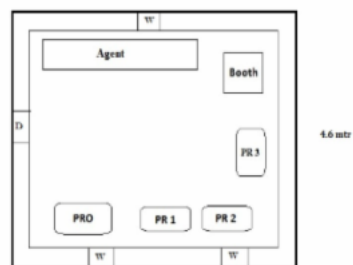

নির্বাচক নিবন্ধন আধিকারিকের স্বাক্ষর

Nazri Naksha

Google Map View

Polling Station Building Front View

Polling Station Front View

Cad View

Basic Minimum Facility	Water	Ramp	Plug Point	Toilet	Health Care
	✓	✓	✓	✓	