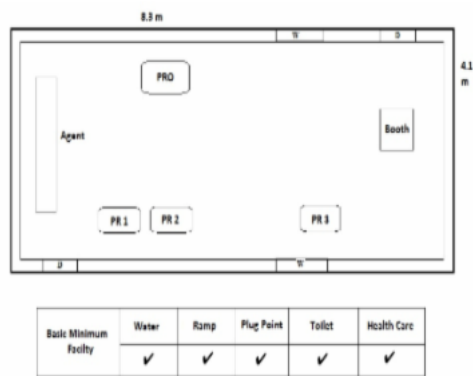

নির্বাচক নিবন্ধন আধিকারিকের স্বাক্ষর

Nazri Naksha

Google Map View

Polling Station Building Front View

Polling Station Front View

Cad View

Key MAP View

1 নাম : সহিদুল মোল্যা পিতার নাম: সামাদ মোল্যা বাড়ির নং : n0140 বয়স : 65 লিঙ্গ : পুরুষ	LFH1389022 ফটো উপলব্ধ	2 নাম : আলিনুর মোল্যা পিতার নাম: সফিক মোল্যা বাড়ির নং : n0140 বয়স : 27 লিঙ্গ : পুরুষ	IDR1544998 ফটো উপলব্ধ	3 নাম : মাঝিয়া বিবি স্বামীর নাম: সাহিনুর মোল্যা বাড়ির নং : 0140 বয়স : 25 লিঙ্গ : মহিলা	IDR1958487 ফটো উপলব্ধ
4 নাম : তাসলিমা বিবি স্বামীর নাম: সাফিউল্যা মোল্লা বাড়ির নং : এন0140 বয়স : 22 লিঙ্গ : মহিলা	IDR2161370 ফটো উপলব্ধ	5 নাম : সানাউল্লা মোল্লা পিতার নাম: এত্তাজুল মোল্লা বাড়ির নং : n0140 বয়স : 29 লিঙ্গ : পুরুষ	IDR1437003 ফটো উপলব্ধ	6 নাম : সফিক মোল্যা পিতার নাম: সামাদ মোল্যা বাড়ির নং : n0140 বয়স : 61 লিঙ্গ : পুরুষ	WB/14/097/099173 ফটো উপলব্ধ
7 নাম : সাহিনুর মোল্যা পিতার নাম: সফিক মোল্যা বাড়ির নং : n0140 বয়স : 32 লিঙ্গ : পুরুষ	IDR1093251 ফটো উপলব্ধ	8 নাম : এত্তাজুল মোল্যা পিতার নাম: সামাদ মোল্যা বাড়ির নং : n0140 বয়স : 53 লিঙ্গ : পুরুষ	WB/14/097/099655 ফটো উপলব্ধ	9 নাম : সাফিউল্যা মোল্যা পিতার নাম: এত্তাজুল মোল্যা বাড়ির নং : 0140 বয়স : 31 লিঙ্গ : পুরুষ	IDR1202449 ফটো উপলব্ধ
10 নাম : আয়েসা বিবি স্বামীর নাম: সফিক বাড়ির নং : n0140 বয়স : 56 লিঙ্গ : মহিলা	LFH0185777 ফটো উপলব্ধ	11 নাম : সেরিনা স্বামীর নাম: এত্তাজুল বাড়ির নং : n0140 বয়স : 50 লিঙ্গ : মহিলা	LFH0185793 ফটো উপলব্ধ	12 নাম : সরিফুল ইসলাম পিতার নাম: সহিদুল ইসলাম বাড়ির নং : n0140 বয়স : 41 লিঙ্গ : পুরুষ	IDR0907220 ফটো উপলব্ধ
13 নাম : আসরাফুল মোল্লা পিতার নাম: সফিক মোল্লা বাড়ির নং : 0140 বয়স : 34 লিঙ্গ : পুরুষ	IDR1202167 ফটো উপলব্ধ	14 নাম : নূরজান বিবি স্বামীর নাম: সহিদুল মোল্যা বাড়ির নং : এন0140 বয়স : 60 লিঙ্গ : মহিলা	IDR2235133 ফটো উপলব্ধ	15 নাম : ফতেমা বিবি স্বামীর নাম: মনিরুল ইসলাম বাড়ির নং : n0141 বয়স : 40 লিঙ্গ : মহিলা	LFH2718807 ফটো উপলব্ধ
16 নাম : মনিরুল ইসলাম পিতার নাম: মনসুর আলি মোল্যা বাড়ির নং : এন0141 বয়স : 49 লিঙ্গ : পুরুষ	IDR1759778 ফটো উপলব্ধ	17 নাম : আফ্রিনা খাতুন পিতার নাম: মনসুর আলি মোল্লা বাড়ির নং : এন0141 বয়স : 37 লিঙ্গ : মহিলা	IDR0175620 ফটো উপলব্ধ	18 নাম : মনোয়ারা খাতুন পিতার নাম: মনসুর আলি মোল্লা বাড়ির নং : এন 0141 বয়স : 57 লিঙ্গ : মহিলা	IDR1764844 ফটো উপলব্ধ
19 নাম : বিকাশ গাইন পিতার নাম: সোনাভন গাইন বাড়ির নং : n0063 বয়স : 46 লিঙ্গ : পুরুষ	LFH1387083 ফটো উপলব্ধ	20 নাম : সুরধনী গাইন স্বামীর নাম: সোনাভন গাইন বাড়ির নং : n0063 বয়স : 50 লিঙ্গ : মহিলা	LFH1387109 ফটো উপলব্ধ	21 নাম : লীলাবতী গাইন স্বামীর নাম: মধুসূদন গাইন বাড়ির নং : n0063 বয়স : 46 লিঙ্গ : মহিলা	LFH1389055 ফটো উপলব্ধ
22 নাম : মধুসূদন গাইন পিতার নাম: সোনাভন গাইন বাড়ির নং : n0063 বয়স : 53 লিঙ্গ : পুরুষ	WB/14/097/099351 ফটো উপলব্ধ	23 নাম : প্রদ্যুৎ গাইন পিতার নাম: মধুসূদন গাইন বাড়ির নং : এন0063 বয়স : 23 লিঙ্গ : মহিলা	IDR2231744 ফটো উপলব্ধ	24 নাম : সুরোজিত গাইন পিতার নাম: বিকাশ গাইন বাড়ির নং : এন098 বয়স : 23 লিঙ্গ : পুরুষ	IDR2095982 ফটো উপলব্ধ
25 নাম : লক্ষ্মী গাইন স্বামীর নাম: বিকাশ গাইন বাড়ির নং : n0063 বয়স : 40 লিঙ্গ : মহিলা	IDR0173385 ফটো উপলব্ধ	26 নাম : বিদ্যুৎ গাইন পিতার নাম: মধুসূদন গাইন বাড়ির নং : এন0063 বয়স : 25 লিঙ্গ : পুরুষ	IDR1688951 ফটো উপলব্ধ	27 নাম : সিদ্ধার্থ গাইন পিতার নাম: বিকাশ গাইন বাড়ির নং : এন063 বয়স : 20 লিঙ্গ : পুরুষ	IDR2296382 ফটো উপলব্ধ
28 নাম : অমিত নস্কর পিতার নাম: অরুণ নস্কর বাড়ির নং : n0061 বয়স : 40 লিঙ্গ : পুরুষ	LFH2718617 ফটো উপলব্ধ	29 নাম : অনিতা সরদার নস্কর স্বামীর নাম: পূর্ণচন্দ্র সরদার বাড়ির নং : n0119 বয়স : 37 লিঙ্গ : মহিলা	IDR1437250 ফটো উপলব্ধ	30 নাম : প্রনতি নস্কর স্বামীর নাম: অমিত নস্কর বাড়ির নং : এন0061 বয়স : 29 লিঙ্গ : মহিলা	TDM1816347 ফটো উপলব্ধ