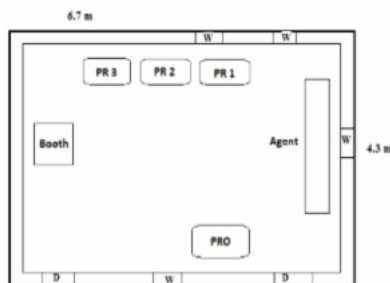

নির্বাচক নিবন্ধন আধিকারিকের স্বাক্ষর

Nazri Naksha

Google Map View

Polling Station Building Front View

Polling Station Front View

Cad View

Basic Minimum Facility	Water	Ramp	Plug Point	Toilet	Health Care
	✓		✓	✓	✓