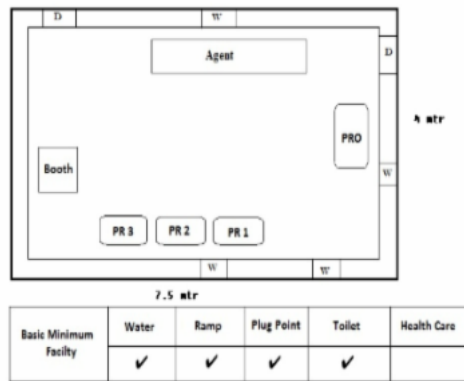

নির্বাচক নিবন্ধন আধিকারিকের স্বাক্ষর

Nazri Naksha

Google Map View

Polling Station Building Front View

Polling Station Front View

Cad View

Key MAP View

1 নাম : কাঞ্চন গাইন স্বামীর নাম: গৌর পদ গাইন বাড়ির নং : n0007 বয়স : 43 লিঙ্গ : মহিলা	IDR0779140 ফটো উপলব্ধ	2 নাম : গৌরপদ গাইন পিতার নাম: কৃষ্ণপদ গাইন বাড়ির নং : n0007 বয়স : 53 লিঙ্গ : পুরুষ	WB/14/097/135097 ফটো উপলব্ধ	3 নাম : চম্পা গাইন স্বামীর নাম: নয়ন গাইন বাড়ির নং : n0006 বয়স : 55 লিঙ্গ : মহিলা	WB/14/097/135151 ফটো উপলব্ধ
4 নাম : নয়ন গাইন পিতার নাম: কৃষ্ণপদ গাইন বাড়ির নং : n0006 বয়স : 61 লিঙ্গ : পুরুষ	WB/14/097/135528 ফটো উপলব্ধ	5 নাম : নিমাই গাইন পিতার নাম: মনু পদ গাইন বাড়ির নং : n0005 বয়স : 33 লিঙ্গ : পুরুষ	IDR1344837 ফটো উপলব্ধ	6 নাম : মনুপদ গাইন পিতার নাম: কৃষ্ণপদ গাইন বাড়ির নং : n0005 বয়স : 63 লিঙ্গ : পুরুষ	WB/14/097/135238 ফটো উপলব্ধ
7 নাম : অর্পিতা গাইন স্বামীর নাম: নিমাই গাইন বাড়ির নং : এন0005 বয়স : 27 লিঙ্গ : মহিলা	IDR2290732 ফটো উপলব্ধ	8 নাম : সুপর্ণা (গাইন) প্রামানিক স্বামীর নাম: বিকাশ গাইন বাড়ির নং : 0004 বয়স : 35 লিঙ্গ : মহিলা	IDR1204676 ফটো উপলব্ধ	9 নাম : বিকাশ গাইন পিতার নাম: হরিপদ গাইন বাড়ির নং : n0004 বয়স : 33 লিঙ্গ : পুরুষ	IDR0996611 ফটো উপলব্ধ
10 নাম : হরিপদ গাইন পিতার নাম: কৃষ্ণপদ গাইন বাড়ির নং : n0004 বয়স : 71 লিঙ্গ : পুরুষ	WB/14/097/135094 ফটো উপলব্ধ	11 নাম : সঞ্জয় গাইন পিতার নাম: মৃত্যুঞ্জয় গাইন বাড়ির নং : 0003 বয়স : 30 লিঙ্গ : পুরুষ	IDR1204494 ফটো উপলব্ধ	12 নাম : পূর্ণিমা গাইন স্বামীর নাম: মৃত্যুঞ্জয় গাইন বাড়ির নং : n0003 বয়স : 51 লিঙ্গ : মহিলা	LFH1384379 ফটো উপলব্ধ
13 নাম : মৃত্যুঞ্জয় গাইন পিতার নাম: বিষ্ণুপদ গাইন বাড়ির নং : n0003 বয়স : 55 লিঙ্গ : পুরুষ	WB/14/097/135259 ফটো উপলব্ধ	14 নাম : বিশ্বজিত গাইন পিতার নাম: ধনঞ্জয় গাইন বাড়ির নং : n0001 বয়স : 33 লিঙ্গ : পুরুষ	IDR0996678 ফটো উপলব্ধ	15 নাম : শচীরাণী বিশ্বাস স্বামীর নাম: গৌতম বিশ্বাস বাড়ির নং : n0127 বয়স : 42 লিঙ্গ : মহিলা	IDR0779736 ফটো উপলব্ধ
16 নাম : গৌতম বিশ্বাস পিতার নাম: ক্ষুদিরাম বিশ্বাস বাড়ির নং : n0127 বয়স : 39 লিঙ্গ : পুরুষ	IDR0691386 ফটো উপলব্ধ	17 নাম : গজমতি গাইন স্বামীর নাম: দধিরাম গাইন বাড়ির নং : n0127 বয়স : 86 লিঙ্গ : মহিলা	WB/14/097/135354 ফটো উপলব্ধ	18 নাম : মরী গাইন পিতার নাম: বিষ্ণুপদ গাইন বাড়ির নং : n0003 বয়স : 61 লিঙ্গ : মহিলা	LFH0251546 ফটো উপলব্ধ
19 নাম : বিশাখা গাইন স্বামীর নাম: ধনঞ্জয় গাইন বাড়ির নং : n0001 বয়স : 50 লিঙ্গ : মহিলা	IDR1858588 ফটো উপলব্ধ	20 নাম : উমা গাইন পিতার নাম: বিষ্ণুপদ গাইন বাড়ির নং : n0001 বয়স : 74 লিঙ্গ : মহিলা	LFH0251504 ফটো উপলব্ধ	21 নাম : ধনঞ্জয় গাইন পিতার নাম: বিষ্ণুপদ গাইন বাড়ির নং : n0001 বয়স : 58 লিঙ্গ : পুরুষ	IDR1858539 ফটো উপলব্ধ
22 নাম : গোপাল গাইন পিতার নাম: ধনঞ্জয় মন্ডল বাড়ির নং : n0001 বয়স : 29 লিঙ্গ : পুরুষ	IDR1344944 ফটো উপলব্ধ	23 নাম : তাপসি গাইন স্বামীর নাম: গোপাল গাইন বাড়ির নং : এন0001 বয়স : 25 লিঙ্গ : মহিলা	IDR2087518 ফটো উপলব্ধ	24 নাম : টুম্পা গাইন স্বামীর নাম: বিশ্বজিত গাইন বাড়ির নং : n0001 বয়স : 30 লিঙ্গ : মহিলা	IDR1545813 ফটো উপলব্ধ
25 নাম : লক্ষ্মণ গাইন পিতার নাম: গৌরপদ গাইন বাড়ির নং : এন0007 বয়স : 27 লিঙ্গ : পুরুষ	IDR1689892 ফটো উপলব্ধ	26 নাম : প্রসেনজিৎ গাইন পিতার নাম: গৌরপদ গাইন বাড়ির নং : এন0007 বয়স : 26 লিঙ্গ : পুরুষ	IDR1689884 ফটো উপলব্ধ	27 নাম : কুমার বিশ্বাস পিতার নাম: গৌতম বিশ্বাস বাড়ির নং : এন0127 বয়স : 23 লিঙ্গ : পুরুষ	IDR2025096 ফটো উপলব্ধ
28 নাম : রাকেশ বিশ্বাস পিতার নাম: গৌতম বিশ্বাস বাড়ির নং : মেহেরপুর বয়স : 20 লিঙ্গ : পুরুষ	IDR2268209 ফটো উপলব্ধ	29 নাম : পিঙ্কি নন্দর স্বামীর নাম: চঞ্চল নন্দর বাড়ির নং : এন105 বয়স : 32 লিঙ্গ : মহিলা	IDR1730886 ফটো উপলব্ধ	30 নাম : সাবিত্রীবালা পাহাড় স্বামীর নাম: নিশিকান্ত পাহাড় বাড়ির নং : n0009 বয়স : 75 লিঙ্গ : মহিলা	IDR1850213 ফটো উপলব্ধ