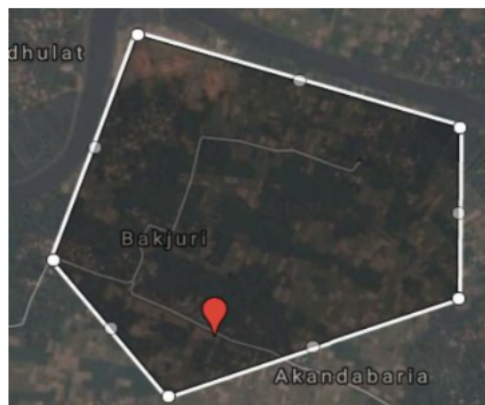

Nazri Naksha