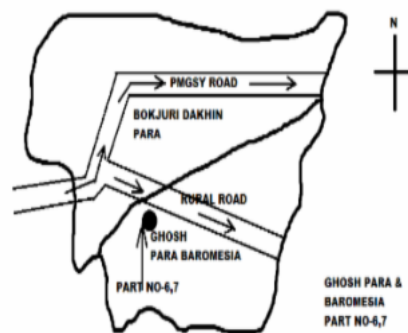

Key MAP View