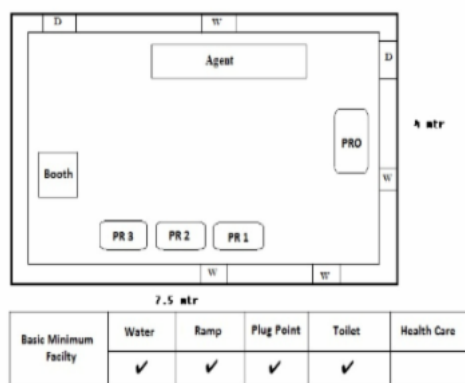

নির্বাচক নিবন্ধন আধিকারিকের স্বাক্ষর

Nazri Naksha

Google Map View

Polling Station Building Front View

Polling Station Front View

Cad View

Key MAP View

1 নাম : মোনাজাত মোল্যা পিতার নাম: মুজিত মোল্যা বাড়ির নং : 0021 বয়স : 30 লিঙ্গ : পুরুষ	IDR1176577 ফটো উপলব্ধ	2 নাম : নাজিরা বিবি স্বামীর নাম: মনিরুল মোল্যা বাড়ির নং : n0021 বয়স : 35 লিঙ্গ : মহিলা	IDR0731851 ফটো উপলব্ধ	3 নাম : আকরাবুল মোল্যা পিতার নাম: আয়েপ আলি মোল্যা বাড়ির নং : n0021 বয়স : 34 লিঙ্গ : পুরুষ	IDR0731877 ফটো উপলব্ধ
4 নাম : গোলাম নবী মোল্যা পিতার নাম: মোসলেম মোল্যা বাড়ির নং : n0021 বয়স : 71 লিঙ্গ : পুরুষ	IDR1754373 ফটো উপলব্ধ	5 নাম : মাজিদাবিবি স্বামীর নাম: মুজিত মোল্লা বাড়ির নং : n0021 বয়স : 52 লিঙ্গ : মহিলা	WB/14/097/021202 ফটো উপলব্ধ	6 নাম : ছাপিয়া বিবি স্বামীর নাম: মহিবুল মোল্যা বাড়ির নং : n0056 বয়স : 36 লিঙ্গ : মহিলা	IDR0732172 ফটো উপলব্ধ
7 নাম : রোকিয়া বিবি স্বামীর নাম: আবদুল্লা মোল্যা বাড়ির নং : n0056 বয়স : 41 লিঙ্গ : মহিলা	LFH2514768 ফটো উপলব্ধ	8 নাম : আবদুল্লা মোল্যা পিতার নাম: আহম্মেদ মোল্যা বাড়ির নং : n0056 বয়স : 51 লিঙ্গ : পুরুষ	LFH0042291 ফটো উপলব্ধ	9 নাম : মহিবুল মোল্যা মায়ের নাম: মোহরজান বিবি বাড়ির নং : n0056 বয়স : 45 লিঙ্গ : পুরুষ	LFH2224111 ফটো উপলব্ধ
10 নাম : নচিমনবিবি স্বামীর নাম: কাশেম মোল্লা বাড়ির নং : n0053 বয়স : 83 লিঙ্গ : মহিলা	LFH1414853 ফটো উপলব্ধ	11 নাম : ছুপিয়াবিবি স্বামীর নাম: আবুরালী মোল্লা বাড়ির নং : n0049 বয়স : 60 লিঙ্গ : মহিলা	WB/14/097/021388 ফটো উপলব্ধ	12 নাম : রুবুল মোল্যা পিতার নাম: ইয়ার আলী মোল্লা বাড়ির নং : n0013 বয়স : 44 লিঙ্গ : পুরুষ	LFH2709368 ফটো উপলব্ধ
13 নাম : নুরজাহানবিবি স্বামীর নাম: ছাকেমালী মোল্লা বাড়ির নং : n0013 বয়স : 64 লিঙ্গ : মহিলা	IDR2257079 ফটো উপলব্ধ	14 নাম : কবিরুল মোল্যা পিতার নাম: আব্দুল খলিল মোল্যা বাড়ির নং : n0019 বয়স : 31 লিঙ্গ : পুরুষ	IDR1324680 ফটো উপলব্ধ	15 নাম : জাহেদা বিবি স্বামীর নাম: আঃ খলিল মোল্লা বাড়ির নং : n0019 বয়স : 58 লিঙ্গ : মহিলা	IDR2249381 ফটো উপলব্ধ
16 নাম : মরিয়াম বিবি স্বামীর নাম: মহিবুল মোল্যা বাড়ির নং : n0004 বয়স : 33 লিঙ্গ : মহিলা	IDR1324805 ফটো উপলব্ধ	17 নাম : মসিদুল মোল্যা মায়ের নাম: সজিদা বিবি মোল্যা বাড়ির নং : n0004 বয়স : 42 লিঙ্গ : পুরুষ	IDR0731588 ফটো উপলব্ধ	18 নাম : নাজিবুল মোল্যা পিতার নাম: খাদেম আলি মোল্যা বাড়ির নং : এন0053 বয়স : 26 লিঙ্গ : পুরুষ	IDR1724160 ফটো উপলব্ধ
19 নাম : মিলিমিরা বিবি স্বামীর নাম: আরিফ আলি বাড়ির নং : এন0055 বয়স : 28 লিঙ্গ : মহিলা	IDR1738921 ফটো উপলব্ধ	20 নাম : রহিমা বিবি স্বামীর নাম: আলি হোসেন মোল্যা বাড়ির নং : এন0021 বয়স : 26 লিঙ্গ : মহিলা	IDR1723972 ফটো উপলব্ধ	21 নাম : সেকেন্দার মোল্লা পিতার নাম: ছিদ্দিক মোল্লা বাড়ির নং : n0025 বয়স : 39 লিঙ্গ : পুরুষ	IDR0018069 ফটো উপলব্ধ
22 নাম : মাজিদা বিবি স্বামীর নাম: ছিদ্দিক মোল্লা বাড়ির নং : n0025 বয়স : 54 লিঙ্গ : মহিলা	IDR1754225 ফটো উপলব্ধ	23 নাম : রহমতুল্যা মোল্যা মায়ের নাম: ছালেহার বিবি বাড়ির নং : n0001 বয়স : 34 লিঙ্গ : পুরুষ	IDR0978338 ফটো উপলব্ধ	24 নাম : ছালেহারবিবি স্বামীর নাম: ছাদেম আলি মোল্লা বাড়ির নং : n0001 বয়স : 69 লিঙ্গ : মহিলা	WB/14/097/021370 ফটো উপলব্ধ
25 নাম : সাহাবুদ্দিন মোল্যা পিতার নাম: তফিজুদ্দিন মোল্যা বাড়ির নং : n0059 বয়স : 34 লিঙ্গ : পুরুষ	IDR0732255 ফটো উপলব্ধ	26 নাম : মামনি বিবি স্বামীর নাম: রুহলামিন মোল্যা বাড়ির নং : N0059 বয়স : 36 লিঙ্গ : মহিলা	IDR1176569 ফটো উপলব্ধ	27 নাম : আবুসান মোল্লা পিতার নাম: জমিরদ্দিন মোল্লা বাড়ির নং : n0059 বয়স : 49 লিঙ্গ : পুরুষ	LFH1414937 ফটো উপলব্ধ
28 নাম : ফুলজানবিবি স্বামীর নাম: জমিরদ্দিন মোল্লা বাড়ির নং : n0059 বয়স : 88 লিঙ্গ : মহিলা	LFH1414945 ফটো উপলব্ধ	29 নাম : জরিলা বিবি স্বামীর নাম: রুহুল আমিন মোল্লা বাড়ির নং : n0031 বয়স : 51 লিঙ্গ : মহিলা	LFH2224145 ফটো উপলব্ধ	30 নাম : রুহুল আমিন মোল্যা পিতার নাম: হোদাবক্স মোল্যা বাড়ির নং : n0031 বয়স : 53 লিঙ্গ : পুরুষ	IDR1754365 ফটো উপলব্ধ