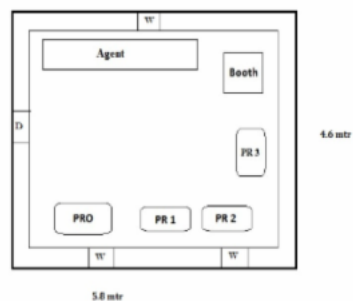

নির্বাচক নিবন্ধন আধিকারিকের স্বাক্ষর

Nazri Naksha

Google Map View

Polling Station Building Front View

Polling Station Front View

Cad View

Basic Minimum Facility	Water	Ramp	Plug Point	Toilet	Health Care
	✓	✓	✓	✓	