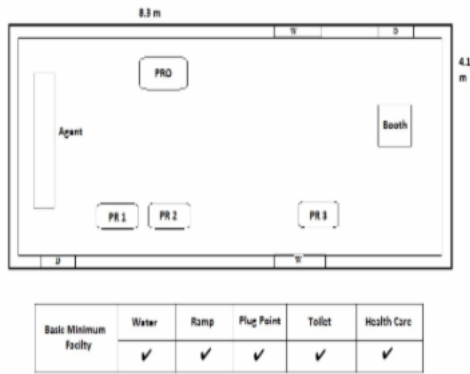

নির্বাচক নিবন্ধন আধিকারিকের স্বাক্ষর

Nazri Naksha

Google Map View

Polling Station Building Front View

Polling Station Front View

Cad View

Key MAP View

1 নাম : বিনা নস্কর পিতার নাম: সনৎ নস্কর বাড়ির নং : এন0005 বয়স : 26 লিঙ্গ : মহিলা	IDR1690072 ফটো উপলব্ধ	2 নাম : পুলিন নস্কর পিতার নাম: নরেন্দ্র নাথ নস্কর বাড়ির নং : n0002 বয়স : 62 লিঙ্গ : পুরুষ	LFH0220244 ফটো উপলব্ধ	3 নাম : বিভারানী নস্কর স্বামীর নাম: কার্তিক নস্কর বাড়ির নং : n0064 বয়স : 56 লিঙ্গ : মহিলা	LFH1380526 ফটো উপলব্ধ
4 নাম : দুর্গা নস্কর স্বামীর নাম: সুকুমার নস্কর বাড়ির নং : n0064 বয়স : 52 লিঙ্গ : মহিলা	LFH0220210 ফটো উপলব্ধ	5 নাম : কল্যাণী নস্কর স্বামীর নাম: অশ্বত্থপদ নস্কর বাড়ির নং : n0005 বয়স : 49 লিঙ্গ : মহিলা	LFH1381730 ফটো উপলব্ধ	6 নাম : রিয়া নস্কর স্বামীর নাম: আশীষ নস্কর বাড়ির নং : এন0127 বয়স : 24 লিঙ্গ : মহিলা	IDR2142792 ফটো উপলব্ধ
7 নাম : অল্লান নস্কর পিতার নাম: অলোক কুমার নস্কর বাড়ির নং : এন0009 বয়স : 21 লিঙ্গ : পুরুষ	IDR2218337 ফটো উপলব্ধ	8 নাম : অলোক কুমার নস্কর পিতার নাম: নিশিকান্ত নস্কর বাড়ির নং : n0009 বয়স : 50 লিঙ্গ : পুরুষ	LFH0220129 ফটো উপলব্ধ	9 নাম : সুমিত্রা নস্কর স্বামীর নাম: নিশিকান্ত নস্কর বাড়ির নং : n0009 বয়স : 76 লিঙ্গ : মহিলা	LFH1157742 ফটো উপলব্ধ
10 নাম : ছবি নস্কর স্বামীর নাম: রঞ্জিত নস্কর বাড়ির নং : n0005 বয়স : 37 লিঙ্গ : মহিলা	IDR0780486 ফটো উপলব্ধ	11 নাম : রঞ্জিত নস্কর পিতার নাম: হরেন্দ্র নাথ নস্কর বাড়ির নং : n0005 বয়স : 43 লিঙ্গ : পুরুষ	LFH2253359 ফটো উপলব্ধ	12 নাম : অশ্বত্থপদ নস্কর পিতার নাম: হরেন্দ্র নাথ নস্কর বাড়ির নং : n0005 বয়স : 53 লিঙ্গ : পুরুষ	LFH0220152 ফটো উপলব্ধ
13 নাম : সত্যবালা নস্কর স্বামীর নাম: হরেন্দ্র নাথ নস্কর বাড়ির নং : n0005 বয়স : 85 লিঙ্গ : মহিলা	LFH0220145 ফটো উপলব্ধ	14 নাম : পিন্টু নস্কর পিতার নাম: হেম নস্কর বাড়ির নং : n0004 বয়স : 29 লিঙ্গ : পুরুষ	IDR1345370 ফটো উপলব্ধ	15 নাম : হেমচন্দ্র নস্কর পিতার নাম: নরেন্দ্র নাথ নস্কর বাড়ির নং : n0004 বয়স : 56 লিঙ্গ : পুরুষ	LFH0220277 ফটো উপলব্ধ
16 নাম : প্রভাতী মন্ডল স্বামীর নাম: প্রদীপ মন্ডল বাড়ির নং : n0003 বয়স : 46 লিঙ্গ : মহিলা	GGC3024460 ফটো উপলব্ধ	17 নাম : সন্ধ্যারাণী নস্কর স্বামীর নাম: শ্রীধর নস্কর বাড়ির নং : n0003 বয়স : 48 লিঙ্গ : মহিলা	LFH2253367 ফটো উপলব্ধ	18 নাম : শ্রীধর নস্কর পিতার নাম: নরেন্দ্র নাথ নস্কর বাড়ির নং : n0003 বয়স : 59 লিঙ্গ : পুরুষ	LFH0220269 ফটো উপলব্ধ
19 নাম : পারবতী মণ্ডল স্বামীর নাম: রাজকুমার মণ্ডল বাড়ির নং : 0002 বয়স : 32 লিঙ্গ : মহিলা	IDR1345347 ফটো উপলব্ধ	20 নাম : ভাস্কর নস্কর পিতার নাম: পুলিন নস্কর বাড়ির নং : 0002 বয়স : 30 লিঙ্গ : পুরুষ	IDR1205111 ফটো উপলব্ধ	21 নাম : সন্দীপ নস্কর পিতার নাম: কালিদাস নস্কর বাড়ির নং : n0001 বয়স : 33 লিঙ্গ : পুরুষ	IDR0996926 ফটো উপলব্ধ
22 নাম : কালিদাস নস্কর পিতার নাম: নরেন্দ্র নাথ নস্কর বাড়ির নং : n0001 বয়স : 66 লিঙ্গ : পুরুষ	LFH1381631 ফটো উপলব্ধ	23 নাম : সুকুমার নস্কর পিতার নাম: গোপাল নস্কর বাড়ির নং : n0064 বয়স : 56 লিঙ্গ : পুরুষ	LFH0220202 ফটো উপলব্ধ	24 নাম : কার্তিক নস্কর পিতার নাম: গোপাল নস্কর বাড়ির নং : n0064 বয়স : 61 লিঙ্গ : পুরুষ	LFH0220194 ফটো উপলব্ধ
25 নাম : নিতাই গাইন মায়ের নাম: সন্ধ্যা গাইন বাড়ির নং : n0009 বয়স : 42 লিঙ্গ : পুরুষ	IDR0197319 ফটো উপলব্ধ	26 নাম : কাজল নস্কর স্বামীর নাম: পুলিন নস্কর বাড়ির নং : n0002 বয়স : 56 লিঙ্গ : মহিলা	LFH0220251 ফটো উপলব্ধ	27 নাম : সনৎ নস্কর পিতার নাম: হরেন্দ্র নাথ নস্কর বাড়ির নং : n0005 বয়স : 49 লিঙ্গ : পুরুষ	LFH0220160 ফটো উপলব্ধ
28 নাম : পুষ্প নস্কর স্বামীর নাম: অলোক কুমার নস্কর বাড়ির নং : n0009 বয়স : 45 লিঙ্গ : মহিলা	LFH1382043 ফটো উপলব্ধ	29 নাম : অশ্বত্থপদ নস্কর পিতার নাম: মহাদেব নস্কর বাড়ির নং : এন0133 বয়স : 28 লিঙ্গ : মহিলা	IDR1690049 ফটো উপলব্ধ	30 নাম : নিশিকান্ত নস্কর পিতার নাম: সুরেন্দ্রনাথ নস্কর বাড়ির নং : n0009 বয়স : 78 লিঙ্গ : পুরুষ	LFH0220103 ফটো উপলব্ধ