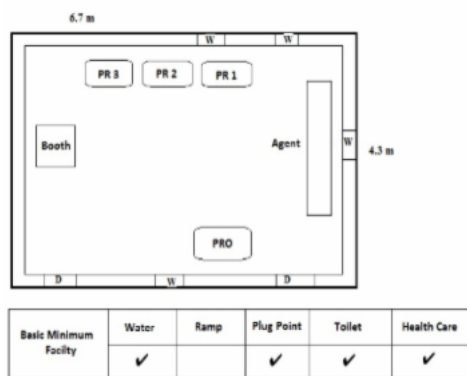

নির্বাচক নিবন্ধন আধিকারিকের স্বাক্ষর

Nazri Naksha

Google Map View

Polling Station Building Front View

Polling Station Front View

Cad View

Key MAP View

1 নাম : হৃতশ্রী (নস্কর)মণ্ডল স্বামীর নাম: সুজিত নস্কর বাড়ির নং : n0322 বয়স : 31 লিঙ্গ : মহিলা	IDR1095405	2 নাম : গীতা অধিকারী স্বামীর নাম: বাসুদেব অধিকারী বাড়ির নং : n0163 বয়স : 42 লিঙ্গ : মহিলা	LFH2254365	3 নাম : ভগীরাথ মণ্ডল পিতার নাম: ভদ্রেশ্বর মণ্ডল বাড়ির নং : n0035 বয়স : 27 লিঙ্গ : মহিলা	IDR0198242
4 নাম : সুষমা অধিকারী স্বামীর নাম: সঞ্জীব অধিকারী বাড়ির নং : n0035 বয়স : 34 লিঙ্গ : মহিলা	IDR0781468	5 নাম : শেফালী অধিকারী স্বামীর নাম: লিপাল অধিকারী বাড়ির নং : n0035 বয়স : 40 লিঙ্গ : মহিলা	LFH1158054	6 নাম : বাসুদেব অধিকারী পিতার নাম: সঞ্জয় অধিকারী বাড়ির নং : n0034 বয়স : 42 লিঙ্গ : পুরুষ	LFH2254399
7 নাম : শম্পা অধিকারী স্বামীর নাম: বুদ্ধদেব অধিকারী বাড়ির নং : n0013 বয়স : 39 লিঙ্গ : মহিলা	IDR0781377	8 নাম : বুদ্ধদেব অধিকারী পিতার নাম: শচীন অধিকারী বাড়ির নং : n0013 বয়স : 45 লিঙ্গ : পুরুষ	LFH2254340	9 নাম : জয়দেব অধিকারী পিতার নাম: শচিন্দ্র অধিকারী বাড়ির নং : n0013 বয়স : 55 লিঙ্গ : পুরুষ	LFH0226092
10 নাম : বরুণ অধিকারী পিতার নাম: শচিন্দ্র অধিকারী বাড়ির নং : n0013 বয়স : 34 লিঙ্গ : পুরুষ	IDR1095587	11 নাম : কনক অধিকারী স্বামীর নাম: শচিন্দ্র অধিকারী বাড়ির নং : n0013 বয়স : 69 লিঙ্গ : মহিলা	LFH0226084	12 নাম : ভিষ্ণু অধিকারী পিতার নাম: মিহির অধিকারী বাড়ির নং : n0012 বয়স : 55 লিঙ্গ : পুরুষ	LFH0226407
13 নাম : ঝর্ণা অধিকারী স্বামীর নাম: ভীষ্ম অধিকারী বাড়ির নং : n0012 বয়স : 59 লিঙ্গ : মহিলা	LFH0226399	14 নাম : খোকন অধিকারী পিতার নাম: মিহির অধিকারী বাড়ির নং : n0010 বয়স : 54 লিঙ্গ : পুরুষ	LFH0225995	15 নাম : শুভ অধিকারী পিতার নাম: অশোক অধিকারী বাড়ির নং : 0009 বয়স : 31 লিঙ্গ : পুরুষ	IDR1205343
16 নাম : আরতী অধিকারী স্বামীর নাম: দিনেশ অধিকারী বাড়ির নং : n0008 বয়স : 65 লিঙ্গ : মহিলা	LFH0225904	17 নাম : তন্ময় অধিকারী পিতার নাম: দিবাকর অধিকারী বাড়ির নং : 0006 বয়স : 39 লিঙ্গ : পুরুষ	LFH2785624	18 নাম : হিরণ্ময় অধিকারী মায়ের নাম: দিপালী অধিকারী বাড়ির নং : n0006 বয়স : 37 লিঙ্গ : পুরুষ	IDR0198267
19 নাম : দিপালী অধিকারী স্বামীর নাম: দিবাকর অধিকারী বাড়ির নং : n0006 বয়স : 56 লিঙ্গ : মহিলা	LFH0226126	20 নাম : রেবা অধিকারী স্বামীর নাম: চঞ্চল অধিকারী বাড়ির নং : n0005 বয়স : 48 লিঙ্গ : মহিলা	LFH1382019	21 নাম : চঞ্চল অধিকারী পিতার নাম: দেবেন্দ্র অধিকারী বাড়ির নং : n0005 বয়স : 55 লিঙ্গ : পুরুষ	LFH0226068
22 নাম : প্রসেনজিৎ অধিকারী পিতার নাম: গোরাচাঁদ অধিকারী বাড়ির নং : n0004 বয়স : 31 লিঙ্গ : পুরুষ	IDR1095603	23 নাম : বাপ্পা অধিকারী পিতার নাম: গোরাচাঁদ অধিকারী বাড়ির নং : n0004 বয়স : 39 লিঙ্গ : পুরুষ	LFH2785574	24 নাম : শিবানী অধিকারী স্বামীর নাম: গোরাচাঁদ অধিকারী বাড়ির নং : n0004 বয়স : 57 লিঙ্গ : মহিলা	LFH1157908
25 নাম : গোরাচাঁদ অধিকারী পিতার নাম: দেবেন্দ্র অধিকারী বাড়ির নং : n0004 বয়স : 63 লিঙ্গ : পুরুষ	LFH0226043	26 নাম : হিমাত্রী অধিকারী পিতার নাম: শঙ্কর অধিকারী বাড়ির নং : n0003 বয়স : 31 লিঙ্গ : পুরুষ	IDR1315498	27 নাম : সুজাতা অধিকারী স্বামীর নাম: শংকর অধিকারী বাড়ির নং : n0003 বয়স : 61 লিঙ্গ : মহিলা	LFH0226159
28 নাম : পরিমল অধিকারী পিতার নাম: বিনোদ অধিকারী বাড়ির নং : n0024 বয়স : 59 লিঙ্গ : পুরুষ	LFH0226258	29 নাম : দেবদীপ অধিকারী পিতার নাম: বিমল অধিকারী বাড়ির নং : n0023 বয়স : 31 লিঙ্গ : পুরুষ	IDR1095629	30 নাম : দেবলীনা অধিকারী পিতার নাম: বিমল অধিকারী বাড়ির নং : n0023 বয়স : 34 লিঙ্গ : মহিলা	IDR0781427