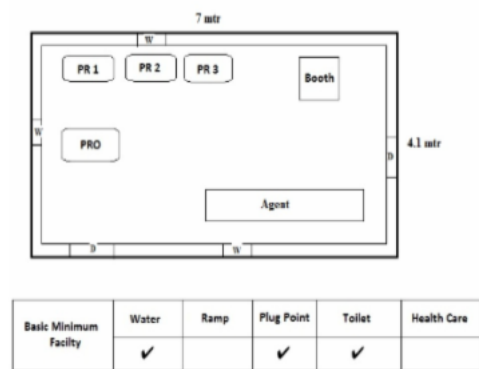

নির্বাচক নিবন্ধন আধিকারিকের স্বাক্ষর

Nazri Naksha

Google Map View

Polling Station Building Front View

Polling Station Front View

Cad View

Key MAP View

1 নাম : সুর্ণনা অধিকারী বিশ্বাস স্বামীর নাম: রাজু বিশ্বাস বাড়ির নং : n0135 বয়স : 34 লিঙ্গ : মহিলা	IDR0781393 ফটো উপলব্ধ	2 নাম : জয়ন্ত গাইন পিতার নাম: রবীন্দ্রনাথ গাইন বাড়ির নং : n0003 বয়স : 50 লিঙ্গ : পুরুষ	LFH0232199 ফটো উপলব্ধ	3 নাম : সুব্রত গাইন পিতার নাম: অহেন গাইন বাড়ির নং : n0128 বয়স : 31 লিঙ্গ : পুরুষ	IDR1096106 ফটো উপলব্ধ
4 নাম : দেবাশিষ গাইন পিতার নাম: বাবলু গাইন বাড়ির নং : এন0128 বয়স : 25 লিঙ্গ : পুরুষ	IDR2096527 ফটো উপলব্ধ	5 নাম : রাকেশ গাইন পিতার নাম: দীপক গাইন বাড়ির নং : n0001 বয়স : 36 লিঙ্গ : পুরুষ	IDR0199026 ফটো উপলব্ধ	6 নাম : শিউলি গাইন স্বামীর নাম: দীপক গাইন বাড়ির নং : এন0128 বয়স : 22 লিঙ্গ : মহিলা	IDR2209435 ফটো উপলব্ধ
7 নাম : পল্লবী গাইন স্বামীর নাম: সুব্রত গাইন বাড়ির নং : এন0128 বয়স : 26 লিঙ্গ : মহিলা	IDR2231322 ফটো উপলব্ধ	8 নাম : দীপক গাইন পিতার নাম: বাবলু গাইন বাড়ির নং : n0128 বয়স : 27 লিঙ্গ : পুরুষ	IDR1546720 ফটো উপলব্ধ	9 নাম : সঞ্চয়ীতা গাইন পিতার নাম: শশধর গাইন বাড়ির নং : n0003 বয়স : 29 লিঙ্গ : মহিলা	IDR1526284 ফটো উপলব্ধ
10 নাম : রেখা গাইন স্বামীর নাম: সৃষ্টিধর গাইন বাড়ির নং : n0128 বয়স : 38 লিঙ্গ : মহিলা	IDR0783563 ফটো উপলব্ধ	11 নাম : ইচ্ছামতী গাইন স্বামীর নাম: গণেশ গাইন বাড়ির নং : n0128 বয়স : 73 লিঙ্গ : মহিলা	LFH0232157 ফটো উপলব্ধ	12 নাম : প্রমিলা গাইন স্বামীর নাম: পঞ্চরাম গাইন বাড়ির নং : n0128 বয়স : 76 লিঙ্গ : মহিলা	LFH0232066 ফটো উপলব্ধ
13 নাম : মনোরমা গাইন স্বামীর নাম: অমল চন্দ্র গাইন বাড়ির নং : n0128 বয়স : 45 লিঙ্গ : মহিলা	IDR0199018 ফটো উপলব্ধ	14 নাম : অমল চন্দ্র গাইন পিতার নাম: রতিকান্ত গাইন বাড়ির নং : n0128 বয়স : 51 লিঙ্গ : পুরুষ	LFH0232140 ফটো উপলব্ধ	15 নাম : রেবারানী গাইন স্বামীর নাম: বাবলু গাইন বাড়ির নং : n0128 বয়স : 51 লিঙ্গ : মহিলা	LFH0232132 ফটো উপলব্ধ
16 নাম : বাবলু গাইন পিতার নাম: রতিকান্ত গাইন বাড়ির নং : n0128 বয়স : 55 লিঙ্গ : পুরুষ	LFH0232124 ফটো উপলব্ধ	17 নাম : সবিতা গাইন স্বামীর নাম: অহেন গাইন বাড়ির নং : n0128 বয়স : 55 লিঙ্গ : মহিলা	LFH0232116 ফটো উপলব্ধ	18 নাম : অহেন গাইন পিতার নাম: রতিকান্ত গাইন বাড়ির নং : n0128 বয়স : 59 লিঙ্গ : পুরুষ	LFH0232108 ফটো উপলব্ধ
19 নাম : পার্থ গাইন পিতার নাম: হেমন্ত কুমার গাইন বাড়ির নং : n0005 বয়স : 34 লিঙ্গ : পুরুষ	IDR0782433 ফটো উপলব্ধ	20 নাম : প্রতিমা গাইন স্বামীর নাম: হেমন্ত গাইন বাড়ির নং : n0005 বয়স : 63 লিঙ্গ : মহিলা	LFH0232231 ফটো উপলব্ধ	21 নাম : হেমন্ত গাইন পিতার নাম: তারাপদ গাইন বাড়ির নং : n0005 বয়স : 65 লিঙ্গ : পুরুষ	LFH0232223 ফটো উপলব্ধ
22 নাম : আল্পনা গাইন স্বামীর নাম: সতীশ গাইন বাড়ির নং : n0004 বয়স : 35 লিঙ্গ : মহিলা	IDR0782425 ফটো উপলব্ধ	23 নাম : সতীশ গাইন পিতার নাম: রামপদ গাইন বাড়ির নং : n0004 বয়স : 43 লিঙ্গ : পুরুষ	LFH2255263 ফটো উপলব্ধ	24 নাম : নন্দরানী গাইন স্বামীর নাম: রামপদ গাইন বাড়ির নং : n0004 বয়স : 69 লিঙ্গ : মহিলা	LFH0232215 ফটো উপলব্ধ
25 নাম : রামপদ গাইন পিতার নাম: তারাপদ গাইন বাড়ির নং : n0004 বয়স : 70 লিঙ্গ : পুরুষ	LFH0232207 ফটো উপলব্ধ	26 নাম : মিনতী গাইন স্বামীর নাম: লক্ষীকান্ত গাইন বাড়ির নং : n0003 বয়স : 36 লিঙ্গ : মহিলা	IDR0782409 ফটো উপলব্ধ	27 নাম : দেব্যানী গাইন স্বামীর নাম: বাবলু গাইন বাড়ির নং : n0003 বয়স : 35 লিঙ্গ : মহিলা	IDR0782417 ফটো উপলব্ধ
28 নাম : বাবলু গাইন পিতার নাম: রবীন্দ্রনাথ গাইন বাড়ির নং : n0003 বয়স : 48 লিঙ্গ : পুরুষ	LFH1383777 ফটো উপলব্ধ	29 নাম : রেখা গাইন স্বামীর নাম: শশধর গাইন বাড়ির নং : n0003 বয়স : 48 লিঙ্গ : মহিলা	LFH1382902 ফটো উপলব্ধ	30 নাম : শশধর গাইন পিতার নাম: রবীন্দ্রনাথ গাইন বাড়ির নং : n0003 বয়স : 53 লিঙ্গ : পুরুষ	LFH0232181 ফটো উপলব্ধ