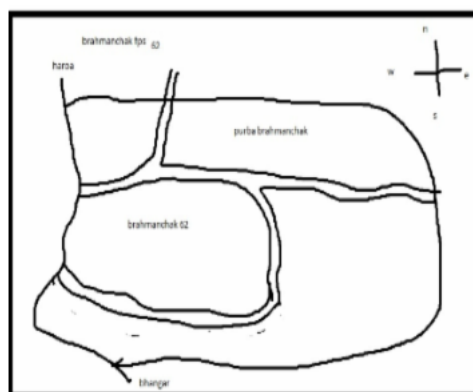

নির্বাচক নিবন্ধন আধিকারিকের স্বাক্ষর

Nazri Naksha

Google Map View

Polling Station Building Front View

Polling Station Front View

Cad View

Key MAP View

1 নাম : সুর্ণনা অধিকারী বিশ্বাস স্বামীর নাম: রাজু বিশ্বাস বাড়ির নং : n0135 বয়স : 34 লিঙ্গ : মহিলা	IDR0781393 ফটো উপলব্ধ	2 নাম : জয়ন্ত গাইন পিতার নাম: রবীন্দ্রনাথ গাইন বাড়ির নং : n0003 বয়স : 50 লিঙ্গ : পুরুষ	LFH0232199 ফটো উপলব্ধ	3 নাম : সুব্রত গাইন পিতার নাম: অহেন গাইন বাড়ির নং : n0128 বয়স : 31 লিঙ্গ : পুরুষ	IDR1096106 ফটো উপলব্ধ
4 নাম : দেবাশিষ গাইন পিতার নাম: বাবলু গাইন বাড়ির নং : এন0128 বয়স : 25 লিঙ্গ : পুরুষ	IDR2096527 ফটো উপলব্ধ	5 নাম : রাকেশ গাইন পিতার নাম: দীপক গাইন বাড়ির নং : n0001 বয়স : 36 লিঙ্গ : পুরুষ	IDR0199026 ফটো উপলব্ধ	6 নাম : শিউলি গাইন স্বামীর নাম: দীপক গাইন বাড়ির নং : এন0128 বয়স : 22 লিঙ্গ : মহিলা	IDR2209435 ফটো উপলব্ধ
7 নাম : পল্লবী গাইন স্বামীর নাম: সুব্রত গাইন বাড়ির নং : এন0128 বয়স : 26 লিঙ্গ : মহিলা	IDR2231322 ফটো উপলব্ধ	8 নাম : দীপক গাইন পিতার নাম: বাবলু গাইন বাড়ির নং : n0128 বয়স : 27 লিঙ্গ : পুরুষ	IDR1546720 ফটো উপলব্ধ	9 নাম : সঞ্চয়ীতা গাইন পিতার নাম: শশধর গাইন বাড়ির নং : n0003 বয়স : 29 লিঙ্গ : মহিলা	IDR1526284 ফটো উপলব্ধ
10 নাম : রেখা গাইন স্বামীর নাম: সৃষ্টিধর গাইন বাড়ির নং : n0128 বয়স : 38 লিঙ্গ : মহিলা	IDR0783563 ফটো উপলব্ধ	11 নাম : ইচ্ছামতী গাইন স্বামীর নাম: গণেশ গাইন বাড়ির নং : n0128 বয়স : 73 লিঙ্গ : মহিলা	LFH0232157 ফটো উপলব্ধ	12 নাম : প্রমিলা গাইন স্বামীর নাম: পঞ্চরাম গাইন বাড়ির নং : n0128 বয়স : 76 লিঙ্গ : মহিলা	LFH0232066 ফটো উপলব্ধ
13 নাম : মনোরমা গাইন স্বামীর নাম: অমল চন্দ্র গাইন বাড়ির নং : n0128 বয়স : 45 লিঙ্গ : মহিলা	IDR0199018 ফটো উপলব্ধ	14 নাম : অমল চন্দ্র গাইন পিতার নাম: রতিকান্ত গাইন বাড়ির নং : n0128 বয়স : 51 লিঙ্গ : পুরুষ	LFH0232140 ফটো উপলব্ধ	15 নাম : রেবারানী গাইন স্বামীর নাম: বাবলু গাইন বাড়ির নং : n0128 বয়স : 51 লিঙ্গ : মহিলা	LFH0232132 ফটো উপলব্ধ
16 নাম : বাবলু গাইন পিতার নাম: রতিকান্ত গাইন বাড়ির নং : n0128 বয়স : 55 লিঙ্গ : পুরুষ	LFH0232124 ফটো উপলব্ধ	17 নাম : সবিতা গাইন স্বামীর নাম: অহেন গাইন বাড়ির নং : n0128 বয়স : 55 লিঙ্গ : মহিলা	LFH0232116 ফটো উপলব্ধ	18 নাম : অহেন গাইন পিতার নাম: রতিকান্ত গাইন বাড়ির নং : n0128 বয়স : 59 লিঙ্গ : পুরুষ	LFH0232108 ফটো উপলব্ধ
19 নাম : পার্থ গাইন পিতার নাম: হেমন্ত কুমার গাইন বাড়ির নং : n0005 বয়স : 34 লিঙ্গ : পুরুষ	IDR0782433 ফটো উপলব্ধ	20 নাম : প্রতিমা গাইন স্বামীর নাম: হেমন্ত গাইন বাড়ির নং : n0005 বয়স : 63 লিঙ্গ : মহিলা	LFH0232231 ফটো উপলব্ধ	21 নাম : হেমন্ত গাইন পিতার নাম: তারাপদ গাইন বাড়ির নং : n0005 বয়স : 65 লিঙ্গ : পুরুষ	LFH0232223 ফটো উপলব্ধ
22 নাম : আল্পনা গাইন স্বামীর নাম: সতীশ গাইন বাড়ির নং : n0004 বয়স : 35 লিঙ্গ : মহিলা	IDR0782425 ফটো উপলব্ধ	23 নাম : সতীশ গাইন পিতার নাম: রামপদ গাইন বাড়ির নং : n0004 বয়স : 43 লিঙ্গ : পুরুষ	LFH2255263 ফটো উপলব্ধ	24 নাম : নন্দরানী গাইন স্বামীর নাম: রামপদ গাইন বাড়ির নং : n0004 বয়স : 69 লিঙ্গ : মহিলা	LFH0232215 ফটো উপলব্ধ
25 নাম : রামপদ গাইন পিতার নাম: তারাপদ গাইন বাড়ির নং : n0004 বয়স : 70 লিঙ্গ : পুরুষ	LFH0232207 ফটো উপলব্ধ	26 নাম : মিনতী গাইন স্বামীর নাম: লক্ষীকান্ত গাইন বাড়ির নং : n0003 বয়স : 36 লিঙ্গ : মহিলা	IDR0782409 ফটো উপলব্ধ	27 নাম : দেব্যানী গাইন স্বামীর নাম: বাবলু গাইন বাড়ির নং : n0003 বয়স : 35 লিঙ্গ : মহিলা	IDR0782417 ফটো উপলব্ধ
28 নাম : বাবলু গাইন পিতার নাম: রবীন্দ্রনাথ গাইন বাড়ির নং : n0003 বয়স : 48 লিঙ্গ : পুরুষ	LFH1383777 ফটো উপলব্ধ	29 নাম : রেখা গাইন স্বামীর নাম: শশধর গাইন বাড়ির নং : n0003 বয়স : 48 লিঙ্গ : মহিলা	LFH1382902 ফটো উপলব্ধ	30 নাম : শশধর গাইন পিতার নাম: রবীন্দ্রনাথ গাইন বাড়ির নং : n0003 বয়স : 53 লিঙ্গ : পুরুষ	LFH0232181 ফটো উপলব্ধ