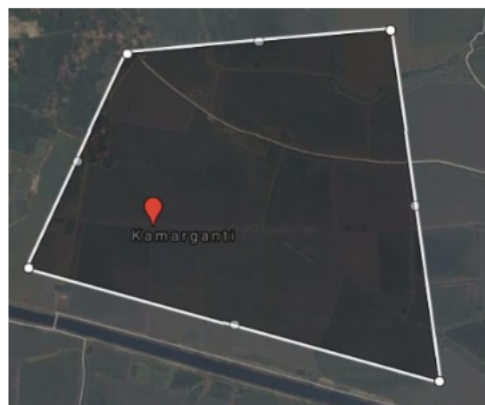

Nazri Naksha