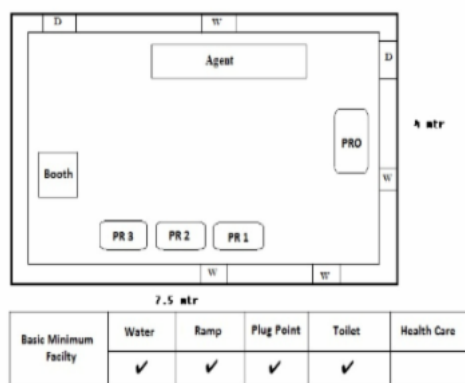

নির্বাচক নিবন্ধন আধিকারিকের স্বাক্ষর

Nazri Naksha

Google Map View

Polling Station Building Front View

Polling Station Front View

Cad View

Key MAP View

1 নাম : সাবিত্রী মন্ডল স্বামীর নাম: সুন্দর চন্দ্র মন্ডল বাড়ির নং : n0023 বয়স : 56 লিঙ্গ : মহিলা	LFH0247221 ফটো উপলব্ধ	2 নাম : সুন্দর চন্দ্র মন্ডল পিতার নাম: নিতাই মন্ডল বাড়ির নং : n0023 বয়স : 70 লিঙ্গ : পুরুষ	LFH2612398 ফটো উপলব্ধ	3 নাম : রীনা মণ্ডল পিতার নাম: সুন্দরচন্দ্র মণ্ডল বাড়ির নং : n0023 বয়স : 35 লিঙ্গ : মহিলা	IDR0692236 ফটো উপলব্ধ
4 নাম : সুব্রত মণ্ডল পিতার নাম: সুন্দর চন্দ্র মণ্ডল বাড়ির নং : n0023 বয়স : 39 লিঙ্গ : পুরুষ	LFH2257533 ফটো উপলব্ধ	5 নাম : দেবশীষ অধিকারী পিতার নাম: ভূপালচন্দ্র অধিকারী বাড়ির নং : n0001 বয়স : 53 লিঙ্গ : পুরুষ	LFH0245506 ফটো উপলব্ধ	6 নাম : কল্যাণ অধিকারী পিতার নাম: দেবশীষ অধিকারী বাড়ির নং : এন0001 বয়স : 25 লিঙ্গ : পুরুষ	IDR1690759 ফটো উপলব্ধ
7 নাম : কাকুলী অধিকারী স্বামীর নাম: আশীষ অধিকারী বাড়ির নং : n0001 বয়স : 37 লিঙ্গ : মহিলা	IDR0199976 ফটো উপলব্ধ	8 নাম : আশীষ অধিকারী পিতার নাম: ভূপালচন্দ্র অধিকারী বাড়ির নং : n0001 বয়স : 45 লিঙ্গ : পুরুষ	LFH1534700 ফটো উপলব্ধ	9 নাম : অর্পনা অধিকারী স্বামীর নাম: দেবশীষ অধিকারী বাড়ির নং : n0001 বয়স : 44 লিঙ্গ : মহিলা	LFH1536432 ফটো উপলব্ধ
10 নাম : শ্রীমন্ত গাইন পিতার নাম: নগেন্দ্র গাইন বাড়ির নং : n0037 বয়স : 66 লিঙ্গ : পুরুষ	LFH0247031 ফটো উপলব্ধ	11 নাম : সুলতা গাইন (ঢালী) স্বামীর নাম: অভিজিৎ গাইন বাড়ির নং : n0037 বয়স : 33 লিঙ্গ : মহিলা	IDR1096973 ফটো উপলব্ধ	12 নাম : অভিজিৎ গাইন পিতার নাম: শ্রীমন্ত গাইন বাড়ির নং : n0037 বয়স : 36 লিঙ্গ : পুরুষ	IDR1096965 ফটো উপলব্ধ
13 নাম : তনুশ্রী গাইন স্বামীর নাম: অলোক গাইন বাড়ির নং : এন0054 বয়স : 26 লিঙ্গ : মহিলা	IDR1624303 ফটো উপলব্ধ	14 নাম : শোভা গাইন পিতার নাম: বাবু সোনা দাস বাড়ির নং : n0211 বয়স : 34 লিঙ্গ : মহিলা	IDR0780817 ফটো উপলব্ধ	15 নাম : রাধারানী গাইন স্বামীর নাম: শ্রীমন্ত গাইন বাড়ির নং : n0037 বয়স : 58 লিঙ্গ : মহিলা	LFH0247049 ফটো উপলব্ধ
16 নাম : সোনালী ঘোষাল স্বামীর নাম: সনজয় ঘোষাল বাড়ির নং : এন0106 বয়স : 24 লিঙ্গ : মহিলা	IDR2076354 ফটো উপলব্ধ	17 নাম : সঞ্জয় ঘোষাল পিতার নাম: শান্তিরাম ঘোষাল বাড়ির নং : এন0106 বয়স : 25 লিঙ্গ : পুরুষ	IDR1690783 ফটো উপলব্ধ	18 নাম : প্রতিমা ঢালি (মণ্ডল) স্বামীর নাম: বিকাশ ঢালি বাড়ির নং : n0058 বয়স : 30 লিঙ্গ : মহিলা	IDR1346865 ফটো উপলব্ধ
19 নাম : বিকাশ ঢালি পিতার নাম: নবকুমার ঢালি বাড়ির নং : n0058 বয়স : 31 লিঙ্গ : পুরুষ	IDR1096833 ফটো উপলব্ধ	20 নাম : প্রতিমা ঢালী স্বামীর নাম: নবকুমার ঢালী বাড়ির নং : n0058 বয়স : 48 লিঙ্গ : মহিলা	LFH1384601 ফটো উপলব্ধ	21 নাম : নব কুমার ঢালি পিতার নাম: ঘণ্টেশ্বর ঢালি বাড়ির নং : n0058 বয়স : 56 লিঙ্গ : পুরুষ	LFH1384890 ফটো উপলব্ধ
22 নাম : আকাশ ঢালি পিতার নাম: নব কুমার ঢালি বাড়ির নং : নং0058 বয়স : 25 লিঙ্গ : পুরুষ	IDR1729029 ফটো উপলব্ধ	23 নাম : রাকেশ দাস পিতার নাম: জগন্নাথ দাস বাড়ির নং : n0069 বয়স : 28 লিঙ্গ : পুরুষ	IDR1440452 ফটো উপলব্ধ	24 নাম : সুকেশ দাস পিতার নাম: পরেশ দাস বাড়ির নং : n0069 বয়স : 28 লিঙ্গ : পুরুষ	IDR1440460 ফটো উপলব্ধ
25 নাম : লক্ষ্মীবালা দাস স্বামীর নাম: মাণিক দাস বাড়ির নং : n0009 বয়স : 86 লিঙ্গ : মহিলা	LFH0246066 ফটো উপলব্ধ	26 নাম : জগদীশ দাস পিতার নাম: বংশী দাস বাড়ির নং : এন0013 বয়স : 25 লিঙ্গ : পুরুষ	IDR1690916 ফটো উপলব্ধ	27 নাম : বিকাশ দাস পিতার নাম: পালান দাস বাড়ির নং : এন0080 বয়স : 25 লিঙ্গ : পুরুষ	IDR1690908 ফটো উপলব্ধ
28 নাম : পুনীমা দাস পিতার নাম: পরেশ দাস বাড়ির নং : এন0069 বয়স : 25 লিঙ্গ : মহিলা	IDR1690882 ফটো উপলব্ধ	29 নাম : সুনীল দাস পিতার নাম: মোহনচন্দ্র দাস বাড়ির নং : n0013 বয়স : 46 লিঙ্গ : পুরুষ	LFH1384296 ফটো উপলব্ধ	30 নাম : বাবলু দাস পিতার নাম: সন্ন্যাসী দাস বাড়ির নং : n0006 বয়স : 48 লিঙ্গ : পুরুষ	LFH0246009 ফটো উপলব্ধ