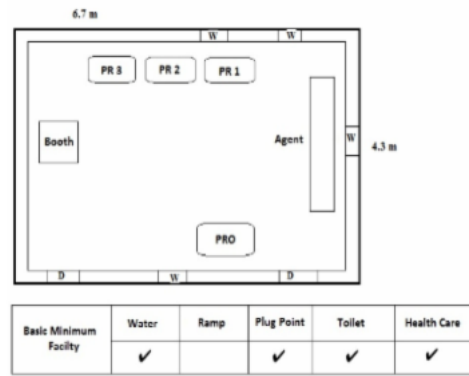

নির্বাচক নিবন্ধন আধিকারিকের স্বাক্ষর

Nazri Naksha

Google Map View

Polling Station Building Front View

Polling Station Front View

Cad View

Key MAP View

1 নাম : আব্দুল রাফিক পিতার নাম: আব্দুল খালেক বাড়ির নং : n0013 বয়স : 40 লিঙ্গ : পুরুষ	IDR0787689	ফটো উপলব্ধ	2 নাম : হাবিবা বিবি স্বামীর নাম: আঃ হাই মোল্যা বাড়ির নং : n0013 বয়স : 40 লিঙ্গ : মহিলা	IDR0910018	ফটো উপলব্ধ	3 নাম : আব্দুল হাই মোল্যা মায়ের নাম: আপেয়া বিবি বাড়ির নং : n0013 বয়স : 41 লিঙ্গ : পুরুষ	IDR0910000	ফটো উপলব্ধ
4 নাম : সালিমা বিবি স্বামীর নাম: ওহাব আলী মোল্যা বাড়ির নং : n0013 বয়স : 43 লিঙ্গ : মহিলা	IDR0206060	ফটো উপলব্ধ	5 নাম : মর্জিনা বিবি স্বামীর নাম: কুতুবুদ্দিন মোল্যা বাড়ির নং : 0008 বয়স : 33 লিঙ্গ : মহিলা	IDR1208404	ফটো উপলব্ধ	6 নাম : কুতুবুদ্দিন মোল্যা পিতার নাম: জুলমাত মোল্যা বাড়ির নং : n0008 বয়স : 36 লিঙ্গ : পুরুষ	IDR0999094	ফটো উপলব্ধ
7 নাম : সাইফুদ্দিন মোল্যা মায়ের নাম: জুলমাত মোল্যা বাড়ির নং : n0008 বয়স : 36 লিঙ্গ : পুরুষ	IDR0909846	ফটো উপলব্ধ	8 নাম : আকলিমা বিবি স্বামীর নাম: জুলমাত মোল্যা বাড়ির নং : n0008 বয়স : 64 লিঙ্গ : মহিলা	IDR1788579	ফটো উপলব্ধ	9 নাম : গফফার মোল্লা পিতার নাম: শুকুর আলি মোল্লা বাড়ির নং : n0073 বয়স : 47 লিঙ্গ : পুরুষ	LFH2787349	ফটো উপলব্ধ
10 নাম : জাকির হোসেন মায়ের নাম: সায়েপান বিবি বাড়ির নং : n0084 বয়স : 41 লিঙ্গ : পুরুষ	IDR0910448	ফটো উপলব্ধ	11 নাম : রাজিয়া বিবি স্বামীর নাম: ইসরাইল মোল্লা বাড়ির নং : n0084 বয়স : 35 লিঙ্গ : মহিলা	WB/14/097/141085	ফটো উপলব্ধ	12 নাম : ইসরাইল মোল্ল্যা পিতার নাম: ইমান আলী মোল্ল্যা বাড়ির নং : n0084 বয়স : 54 লিঙ্গ : পুরুষ	WB/14/097/141100	ফটো উপলব্ধ
13 নাম : সায়েপান বিবি মোল্যা স্বামীর নাম: ইমানআলি মোল্লা বাড়ির নং : n0084 বয়স : 75 লিঙ্গ : মহিলা	IDR2319002	ফটো উপলব্ধ	14 নাম : মমতাজ বিবি স্বামীর নাম: সিরাজুল মোল্লা বাড়ির নং : n0015 বয়স : 35 লিঙ্গ : মহিলা	LFH2522274	ফটো উপলব্ধ	15 নাম : রুশিয়া বিবি স্বামীর নাম: সহিদুল মোল্লা বাড়ির নং : n0015 বয়স : 47 লিঙ্গ : মহিলা	LFH1372309	ফটো উপলব্ধ
16 নাম : আশিয়াবিবি স্বামীর নাম: ময়াজুদ্দিন মোল্লা বাড়ির নং : n0015 বয়স : 69 লিঙ্গ : মহিলা	LFH2613099	ফটো উপলব্ধ	17 নাম : আলম মোল্যা মায়ের নাম: জায়েদা বিবি বাড়ির নং : n0007 বয়স : 39 লিঙ্গ : পুরুষ	IDR0911776	ফটো উপলব্ধ	18 নাম : খাদিজা বিবি স্বামীর নাম: জাহাঙ্গীর মোল্যা বাড়ির নং : 0007 বয়স : 34 লিঙ্গ : মহিলা	IDR1208495	ফটো উপলব্ধ
19 নাম : জাহাঙ্গীর মোল্যা পিতার নাম: কাশেম মোল্যা বাড়ির নং : n0007 বয়স : 39 লিঙ্গ : পুরুষ	LFH2787372	ফটো উপলব্ধ	20 নাম : ছায়ফান বিবি স্বামীর নাম: মাদার মোল্লা বাড়ির নং : n0007 বয়স : 81 লিঙ্গ : মহিলা	WB/14/097/141480	ফটো উপলব্ধ	21 নাম : আশিফ ইকবাল পিতার নাম: ইসরাইল মোল্যা বাড়ির নং : 0084 বয়স : 30 লিঙ্গ : পুরুষ	IDR1208453	ফটো উপলব্ধ
22 নাম : মহিমা খাতুন বিবি স্বামীর নাম: আব্দুল হাইপ মুফতি বাড়ির নং : n0104 বয়স : 35 লিঙ্গ : মহিলা	IDR1548049	ফটো উপলব্ধ	23 নাম : জাহানারা বিবি স্বামীর নাম: জাকির হোসেন বাড়ির নং : n0084 বয়স : 36 লিঙ্গ : মহিলা	IDR1441575	ফটো উপলব্ধ	24 নাম : রেহেনা খাতুন স্বামীর নাম: আশিফ ইকবাল বাড়ির নং : 0084 বয়স : 22 লিঙ্গ : মহিলা	IDR2284602	ফটো উপলব্ধ
25 নাম : আব্দুল মান্নান মোল্লা মায়ের নাম: হাসিনা বিবি বাড়ির নং : n0070 বয়স : 37 লিঙ্গ : পুরুষ	IDR1526607	ফটো উপলব্ধ	26 নাম : রহিমা বিবি স্বামীর নাম: মোঃরহিম মোল্যা বাড়ির নং : n0030 বয়স : 42 লিঙ্গ : মহিলা	IDR1441617	ফটো উপলব্ধ	27 নাম : মোঃ মারফাত মোল্যা পিতার নাম: মনজুর রহমান মোল্যা বাড়ির নং : 0056 বয়স : 30 লিঙ্গ : পুরুষ	IDR1441559	ফটো উপলব্ধ
28 নাম : মসলিমা বিবি স্বামীর নাম: হোসেন আলি মোল্যা বাড়ির নং : n0001 বয়স : 35 লিঙ্গ : মহিলা	IDR0909911	ফটো উপলব্ধ	29 নাম : ছালেমা খাতুন বিবি স্বামীর নাম: সহিদুল মোল্ল্যা বাড়ির নং : N900 বয়স : 36 লিঙ্গ : মহিলা	IDR1098557	ফটো উপলব্ধ	30 নাম : আয়তন বিবি স্বামীর নাম: হোসেন আলি মোল্লা বাড়ির নং : n0001 বয়স : 56 লিঙ্গ : মহিলা	IDR1787126	ফটো উপলব্ধ