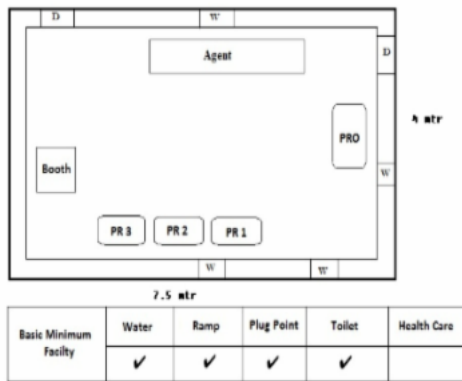

নির্বাচক নিবন্ধন আধিকারিকের স্বাক্ষর

Nazri Naksha

Google Map View

Polling Station Building Front View

Polling Station Front View

Cad View

Key MAP View

1 নাম : বিজয়া মন্ডল স্বামীর নাম: লক্ষ্মী কান্ত মন্ডল বাড়ির নং : 0004 বয়স : 36 লিঙ্গ : মহিলা	IDR1210632 ফটো উপলব্ধ	2 নাম : অনিমা মন্ডল স্বামীর নাম: শ্যামল মন্ডল বাড়ির নং : n0004 বয়স : 56 লিঙ্গ : মহিলা	IDR1988039 ফটো উপলব্ধ	3 নাম : সুকান্ত মণ্ডল পিতার নাম: শ্যামল মণ্ডল বাড়ির নং : n0004 বয়স : 28 লিঙ্গ : পুরুষ	IDR1443076 ফটো উপলব্ধ
4 নাম : লক্ষ্মীকান্ত মন্ডল পিতার নাম: শ্যামল মন্ডল বাড়ির নং : n0004 বয়স : 39 লিঙ্গ : পুরুষ	LFH2722908 ফটো উপলব্ধ	5 নাম : বিমলাবালা রায় স্বামীর নাম: রবীন্দ্রনাথ রায় বাড়ির নং : 0236 বয়স : 75 লিঙ্গ : মহিলা	IDR2008563 ফটো উপলব্ধ	6 নাম : বিক্রম অধিকারী পিতার নাম: বিজয় অধিকারী বাড়ির নং : এন0151 বয়স : 22 লিঙ্গ : পুরুষ	IDR2109908 ফটো উপলব্ধ
7 নাম : প্রীতম গাইন পিতার নাম: পরিতোষ গাইন বাড়ির নং : এন0007 বয়স : 23 লিঙ্গ : পুরুষ	IDR2136414 ফটো উপলব্ধ	8 নাম : ভারতী গাইন স্বামীর নাম: অনিল গাইন বাড়ির নং : n0007 বয়স : 68 লিঙ্গ : মহিলা	LFH0275040 ফটো উপলব্ধ	9 নাম : পরিমল গাইন পিতার নাম: অনিল গাইন বাড়ির নং : n0007 বয়স : 38 লিঙ্গ : পুরুষ	LFH2722866 ফটো উপলব্ধ
10 নাম : পরিতোষ গাইন পিতার নাম: অনিল গাইন বাড়ির নং : n0007 বয়স : 44 লিঙ্গ : পুরুষ	IDR0791236 ফটো উপলব্ধ	11 নাম : প্রমিলা রায় (গাইন) স্বামীর নাম: পরিতোষ গাইন বাড়ির নং : n0007 বয়স : 41 লিঙ্গ : মহিলা	IDR1099944 ফটো উপলব্ধ	12 নাম : পূজা গাইন পিতার নাম: পরিতোষ গাইন বাড়ির নং : এন0007 বয়স : 21 লিঙ্গ : মহিলা	IDR2287936 ফটো উপলব্ধ
13 নাম : অষ্টপদ গাইন পিতার নাম: সতীশ গাইন বাড়ির নং : n0008 বয়স : 68 লিঙ্গ : পুরুষ	LFH0275057 ফটো উপলব্ধ	14 নাম : সাগরিকা গাইন স্বামীর নাম: অষ্টপদ গাইন বাড়ির নং : n0008 বয়স : 63 লিঙ্গ : মহিলা	LFH2614170 ফটো উপলব্ধ	15 নাম : বিশ্বজিৎ সরদার পিতার নাম: শশধর সরদার বাড়ির নং : n0008 বয়স : 38 লিঙ্গ : পুরুষ	IDR0791244 ফটো উপলব্ধ
16 নাম : নিবেদিতা নস্কর সরদার স্বামীর নাম: তপন সরদার বাড়ির নং : এন0096 বয়স : 26 লিঙ্গ : মহিলা	IDR1683564 ফটো উপলব্ধ	17 নাম : সুশোভন বিশ্বাস পিতার নাম: গৌতম বিশ্বাস বাড়ির নং : নং0106 বয়স : 25 লিঙ্গ : পুরুষ	IDR1734474 ফটো উপলব্ধ	18 নাম : ব্রোজেন মন্ডল পিতার নাম: অশোক মন্ডল বাড়ির নং : n0025 বয়স : 30 লিঙ্গ : পুরুষ	IDR1349596 ফটো উপলব্ধ
19 নাম : দুলেমা মন্ডল স্বামীর নাম: অশোক মন্ডল বাড়ির নং : n0025 বয়স : 49 লিঙ্গ : মহিলা	LFH2614188 ফটো উপলব্ধ	20 নাম : অশোক মণ্ডল পিতার নাম: গোবিন্দ মণ্ডল বাড়ির নং : n0025 বয়স : 52 লিঙ্গ : পুরুষ	LFH0275081 ফটো উপলব্ধ	21 নাম : সবিতা মণ্ডল স্বামীর নাম: অধির মণ্ডল বাড়ির নং : n0162 বয়স : 60 লিঙ্গ : মহিলা	IDR1549161 ফটো উপলব্ধ
22 নাম : সুমনা মন্ডল স্বামীর নাম: মিরুন মণ্ডল বাড়ির নং : এন0090 বয়স : 23 লিঙ্গ : মহিলা	IDR2159143 ফটো উপলব্ধ	23 নাম : মিরুন মণ্ডল পিতার নাম: শঙ্কর মণ্ডল বাড়ির নং : n0090 বয়স : 36 লিঙ্গ : পুরুষ	IDR1526789 ফটো উপলব্ধ	24 নাম : সুমি মন্ডল স্বামীর নাম: হরিদাস মন্ডল বাড়ির নং : এন0012 বয়স : 23 লিঙ্গ : মহিলা	IDR2157733 ফটো উপলব্ধ
25 নাম : রাজেশ মন্ডল পিতার নাম: তপন মন্ডল বাড়ির নং : এন0163 বয়স : 24 লিঙ্গ : পুরুষ	IDR2139020 ফটো উপলব্ধ	26 নাম : সৌমেন মন্ডল পিতার নাম: কালীপদ মন্ডল বাড়ির নং : এন0014 বয়স : 24 লিঙ্গ : পুরুষ	IDR2154862 ফটো উপলব্ধ	27 নাম : পিন্টু মন্ডল পিতার নাম: শ্রীধর মন্ডল বাড়ির নং : এন0024 বয়স : 22 লিঙ্গ : পুরুষ	IDR2135770 ফটো উপলব্ধ
28 নাম : কিশোর মন্ডল পিতার নাম: ভানুদেব মন্ডল বাড়ির নং : এন0011 বয়স : 31 লিঙ্গ : পুরুষ	IDR2121333 ফটো উপলব্ধ	29 নাম : মল্লিকা মন্ডল স্বামীর নাম: মোহিতলাল মন্ডল বাড়ির নং : 00 বয়স : 28 লিঙ্গ : মহিলা	IDR2176147 ফটো উপলব্ধ	30 নাম : দীপঙ্কর রায় পিতার নাম: সুশীল রায় বাড়ির নং : n0127 বয়স : 40 লিঙ্গ : পুরুষ	IDR1549104 ফটো উপলব্ধ